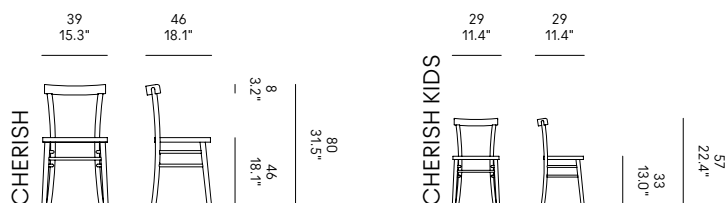

FAGGIO VERNICIATO VARNISHED BEECH HÊTRE VERNI BUCHE BESCHICHTET HAYA BARNIZADA →	Imbiancato Whitened Blanchi Geweißt Blanqueada	Moca Mocha Moka Mokka Moca	Naturale Natural Naturel Natur Natural	Nero Black Noir Schwarz Negro RAL 9011	Rovere naturale Natural oak Chêne naturel Eiche natur Roble natural	Tinto noce Walnut-stained Teinté noyer Eiche gebeizt Teñido nogal	Colore cliente Client color Couleur client Kundenfarbe Color cliente Minimum quantity: 12
CHERISH 1 Sedia / Chair Chaise / Stuhl / Silla	EC004I	EC0043	EC0042	EC004TZ	EC004RRN	EC004RZ	EC004CLI
CHERISH 2 Sedie / Chairs Chaises / Stühle / Sillas	EC004I-2PZ	EC0043-2PZ	EC0042-2PZ	EC004TZ-2PZ	EC004R3005-2PZ	EC004RZ-2PZ	EC004CLI-2PZ

LACCATO OPACO MATT LACQUERED LAQUÉ MAT MATT LACKIERT LACADO MATE →	Nero Black Noir Schwarz Negro RAL 9011	Bianco White Blanc Weiß Blanco RAL 9016	Polvere Dusty grey Poussière Staubgrau Gris Polvo RAL 7037	Beige Beige Beige Beige beige RAL 7006	Rosso vino Wine red Rouge vin Weinrot Rojo vino RAL 3005	Bruno Brown Brun Braungrau Parduzco RAL 7013	Grafite Graphite Graphite Graphit Grafito RAL 7024	Colore cliente Client color Couleur client Kundenfarbe Color cliente Minimum quantity: 12
CHERISH 1 Sedia / Chair Chaise / Stuhl / Silla	EC004Z	EC004B	EC00R7037	EC00R7006	EC00R3005	EC00R7013	EC004H	EC004LCCLI
CHERISH 2 Sedie / Chairs Chaises / Stühle / Sillas	EC004Z-2PZ	EC004B-2PZ	EC00R7037-2PZ	EC00R7006-2PZ	EC00R3005-2PZ	EC00R7013-2PZ	EC004H-2PZ	EC004LCCLI-2PZ
CHERISH KIDS	Azzurro / Azul / Bleu / Blau / Celeste			Rosa / Pink / Rose / Rosa / Rosa			Colore cliente / Client color Minimum quantity: 12	
	IH12CC			IH12MM			IH12CLI