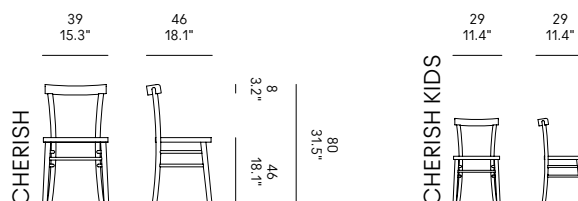

FAGGIO VERNICIATO VARNISHED BEECH HÊTRE VERNI BUCHE BESCHICHTET HAYA BARNIZADA →	Imbiancato Whitened Blanchi Geweißt Blanqueada CP0099	Moca Mocha Moka Mokka Moca CP0105	Naturale Natural Naturel Natur Natural CP0120	Nero Black Noir Schwarz Negro RAL 9011	Rovere naturale Natural oak Chêne naturel Eiche natur Roble natural CP0079	Tinto noce Walnut-stained Teinté noyer Eiche gebeizt Teñido nogal CP0078	Colore cliente Client color Couleur client Kundenfarbe Color cliente Minimum quantity: 12
CHERISH 1 Sedia / Chair Chaise / Stuhl / Silla	EC004I	EC0043	EC0042	EC004TZ	EC004RRN	EC004RZ	EC004CLI
CHERISH 2 Sedie / Chairs Chaises / Stühle / Sillas	EC004I-2PZ	EC0043-2PZ	EC0042-2PZ	EC004TZ-2PZ	EC004R3005-2PZ	EC004RZ-2PZ	EC004CLI-2PZ

LACCATO OPACO MATT LACQUERED LAQUÉ MAT MATT LACKIERT LACADO MATE →	Nero Black Noir Schwarz Negro RAL 9011	Bianco White Blanc Weiß Blanco RAL 9016	Grigio Grey Gris Grau Gris RAL 7037	Beige Beige Beige Beige beige RAL 7006	Rosso vino Wine red Rouge vin Weinrot Rojo vino RAL 3005	Bruno Brown Brun Braun Parduzco RAL 7013	Grafite Graphite Graphite Graphit Grafito RAL 7024	Colore cliente Client color Couleur client Kundenfarbe Color cliente Minimum quantity: 12
CHERISH 1 Sedia / Chair Chaise / Stuhl / Silla	EC004Z	EC004B	EC00R7037	EC00R7006	EC00R3005	EC00R7013	EC004H	EC004LCCLI
CHERISH 2 Sedie / Chairs Chaises / Stühle / Sillas	EC004Z-2PZ	EC004B-2PZ	EC00R7037-2PZ	EC00R7006-2PZ	EC00R3005-2PZ	EC00R7013-2PZ	EC004H-2PZ	EC004LCCLI-2PZ
CHERISH KIDS	Azzurro / Azul / Bleu / Blau / Celeste			Rosa / Pink / Rose / Rosa / Rosa			Colore cliente / Client color Minimum quantity: 12	
	IH12CC			IH12MM			IH12CLI