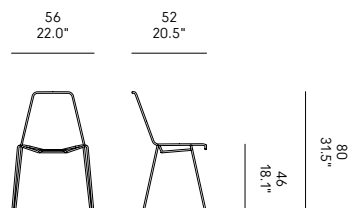

**Stapelbarer Stuhl  
max. 6 Stühle**

DE – Verchromte Metallstruktur. Sitz aus natürlichem, unlackiertem Peddigrohr, das per Hand von italienischen Webern geflochten wird.

+++

**WARNUNG**

Eventuelle Streifen im Geflecht aus grauer oder beiger Farbe sind nicht als Defekt des Produktes anzusehen, sondern zertifizieren und beweisen die Natürlichkeit des Materials.

**Silla apilable  
máximo de 6 sillas**

ES – Estructura metálica cromada. Asiento en mimbre natural sin pintar tejido a mano.

+++

**ADVERTENCIA**

Posibles estrias en el mimbre, de color gris o beige, no pueden considerarse un defecto del producto, más bien se deben a la propia naturaleza del material.