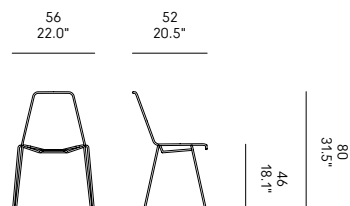

OUTDOOR

LEGENDA - KEY TO SYMBOLS

SIN	1 Sedia / 1 Chair 1 Chaise / 1 Stuhl 1 Silla	YE0000
	2 Sedie / 2 Chairs 2 Chaises / 2 Stühle 2 Sillas	YE0000-2PZ