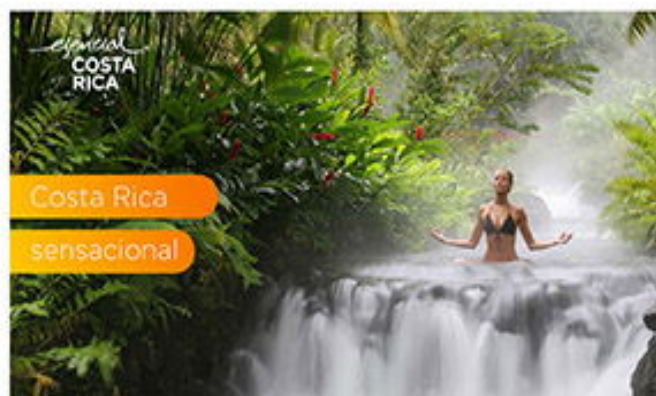

## Panamá Y Playa

VUELO DESDE TULUM

DESDE

06 ☀ 05 🌙

**648 USD + 239 USD IMP**

POR PERSONA EN HABITACIÓN DOBLE

SALIDAS 2024

[CONSULTAR SALIDAS](#)