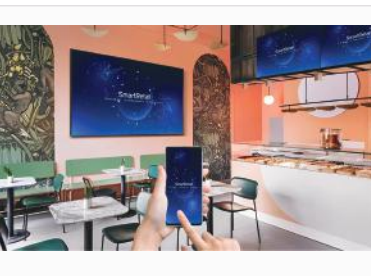

MÀN HÌNH QUẢNG CÁO TREO TƯỜNG

Thu hút khách hàng
từ cái nhìn đầu tiên.

KÍCH THƯỚC: 22 INCH - 110 INCH

- ✓ Được thiết kế với màu sắc sang trọng
- ✓ Tắm nền hiển thị 24/7
- ✓ Cập nhật nội dung qua điện thoại/ USB
- ✓ Kính cường lực toàn màn hình siêu mỏng

SIZE: 22 INCH - 110 INCH

Có nhiều kích thước khác nhau, Có thể tùy chỉnh theo yêu cầu, phù hợp với vị trí đặt/hiển thị/trình chiếu. Chúng tôi có thể thiết kế mẫu màn hình riêng theo yêu cầu của khách hàng. Bảng hiệu kỹ thuật số treo tường có thể gắn màn hình để treo trên trần nhà/thả trần nhà.

TẮM NỀN IPS LCD

Sử dụng tấm nền LCD IPS Full HD thương hiệu LG Display chuyên dụng để hoạt động liên tục 24/7. Độ phân giải Full HD góc nhìn toàn màn hình (H/V): 178 độ. Tỷ lệ khung hình 16:9, công nghệ IPS cho hình ảnh hiển thị với góc nhìn rộng và độ phân giải lớn hơn, không bị biến màu khi nhìn ở các góc khác nhau.

CẬP NHẬT NỘI DUNG QUA ĐIỆN THOẠI

Với tính năng được phát triển thêm đi kèm, nhằm hỗ trợ sự tiện lợi cho người dùng. Chỉ với vài thao tác đơn giản qua ứng dụng trên điện thoại, bạn có thể cập nhật nội dung quảng cáo ngay tức thì mà không cần đến máy tính hay phần mềm phức tạp. Điều này giúp tiết kiệm thời gian, đảm bảo thông điệp quảng cáo luôn được hiển thị kịp thời.

HỆ THỐNG QUẢN LÝ MÀN HÌNH TỪ XA

Giải pháp Digital Signage là giải pháp phần mềm quản lý giải pháp LCD Digital Signage/Phần mềm quản lý màn hình trong cùng hệ thống. Digital Signage giúp quản lý màn hình từ xa thông qua kết nối internet.

MADE IN CHINA

**BẢO HÀNH
24 THÁNG**

ĐẶC ĐIỂM NỔI BẬT

Cập nhật nội dung
qua điện thoại

Tủ khóa bên trong có
đầu vào AV

Loa âm thanh nổi bật

Hiển thị 24/7

TIỆN ÍCH CÓ SẴN

Wifi

Hệ điều hành Android

Plug & Play

Logo trên mặt kính đáy
in bằng đèn nền LED