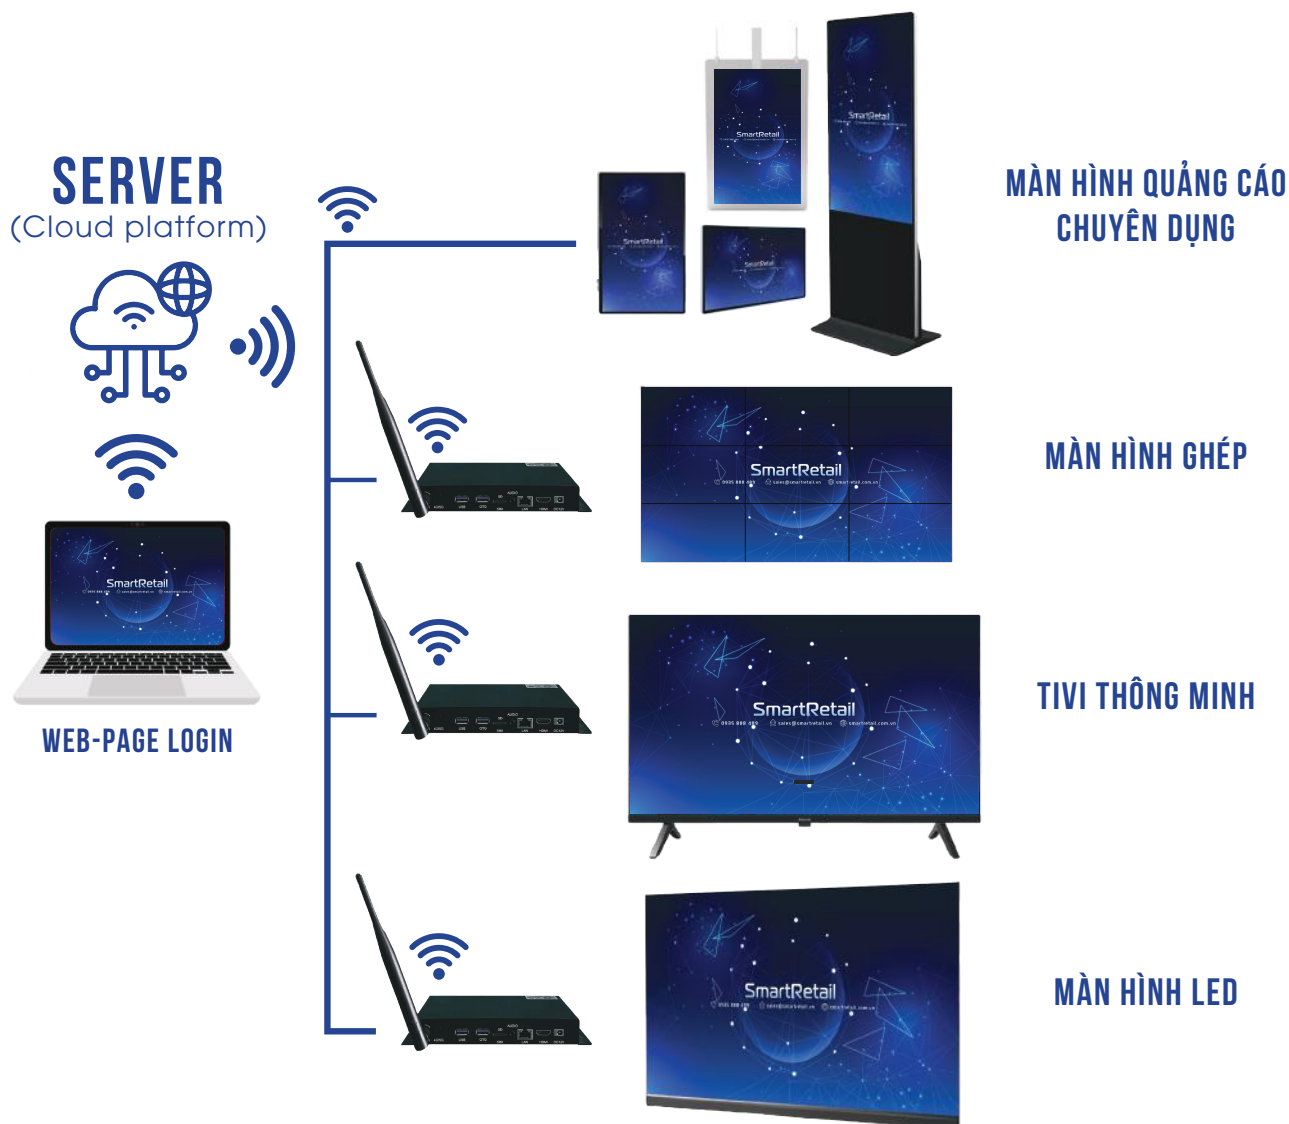

Thiết kế trên nền tảng Google Android™ với cấu hình hệ thống CPU- RK3568 64-bit Quad-core Cortex-A17, @2.0 GHz/ 4GB-LDDDR4X/ 32GB-eMMC (5.1); GPU- Quard-core ARM® Mali™ -G52 2EE @600MHz; Hệ điều hành: Android™ 11/ SoC - Built-in SoC Digital Signage.

Thiết bị phân phát nội dung quảng cáo với các định dạng dữ liệu đa phương tiện: Video; Audio; Hình ảnh; Url (Tỷ giá, thị trường chứng khoán, Website),... đến màn hình kỹ thuật số LCD, TV/ Smart Tivi theo thời gian thực. Digital Signage Player được thiết kế trên nền Android theo chuẩn công nghiệp, hoạt động ổn định và liên tục 24/7.

Không có bất kỳ ràng buộc nào, bạn chỉ cần thêm các ứng dụng tương tác hoặc cảm biến bên ngoài vào bảng chỉ dẫn Android box để tăng mức độ thu hút khách hàng.

Không có bất kỳ ràng buộc nào, bạn chỉ cần thêm các ứng dụng tương tác hoặc cảm biến bên ngoài vào bảng chỉ dẫn trên Android để tăng mức độ thu hút khách hàng.

Android Box này được cài đặt App Digital Signage kết nối phần mềm CMS Digital Signage, giúp cho việc vận hành và quản lý tất cả các thiết bị trên cùng một hệ thống thông qua kết nối Internet.

Người dùng có thể điều khiển và theo dõi trạng thái của nhiều màn hình ở các vị trí khác nhau trong thời gian thực, tính năng này cũng khả dụng trên các thiết bị di động có kết nối internet, giúp bạn nhanh chóng phản ứng với các tình huống khẩn cấp.