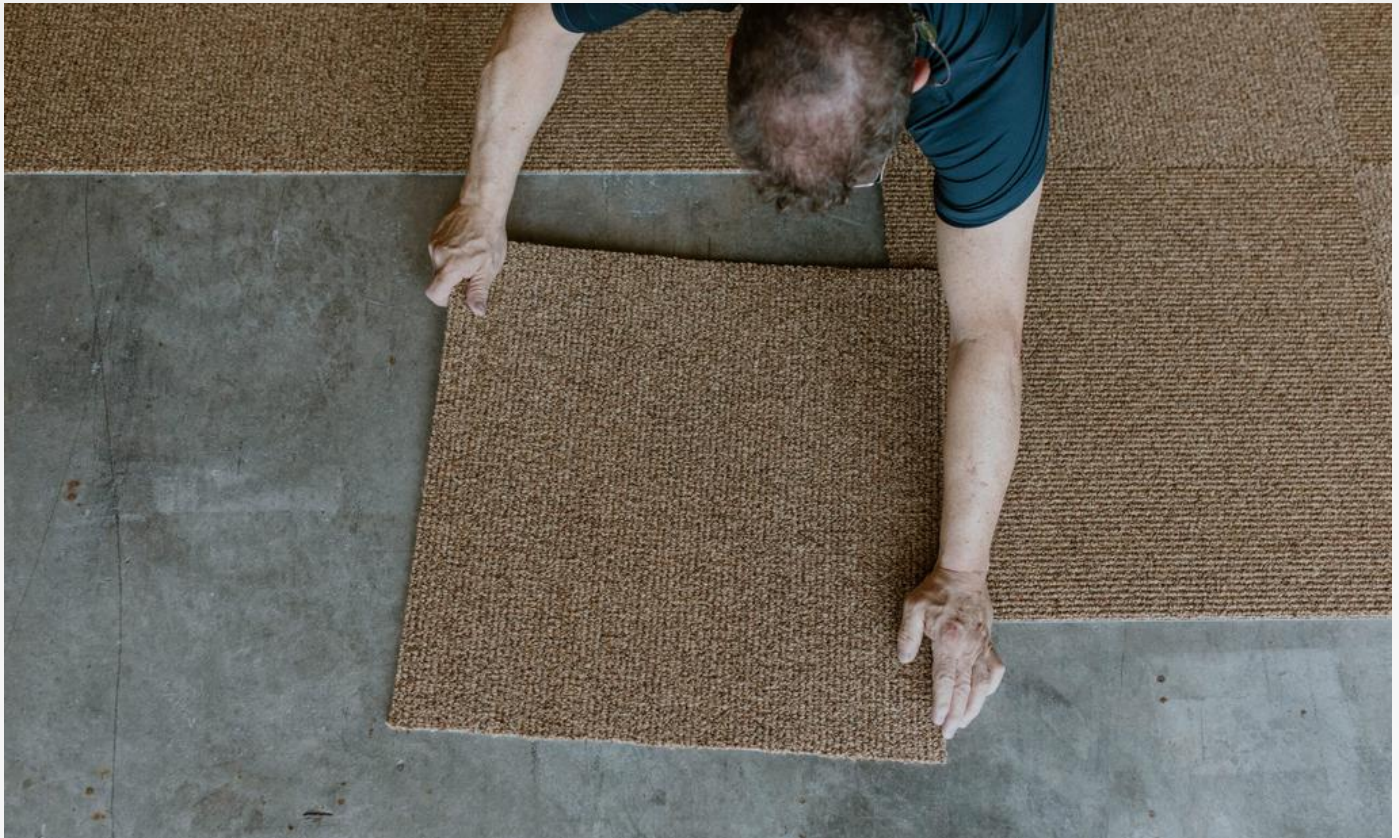

MATERIALES NECESARIOS PARA LA INSTALACIÓN...

Contamos con todos los materiales necesarios para una correcta instalación. Esto incluye pegamento y molduras de aluminio. Recuerda que, aunque la alfombra absorbe mucho mejor todas las imperfecciones del firme, siempre recomendamos que tu firme esté lo más nivelado y parejo posible para una mejor instalación.

Utilizar los materiales adecuados y seguir las técnicas de instalación correctas garantizará un resultado final de alta calidad, con una alfombra bien instalada, confortable y duradera

ÁDEMÁS TE BRINDAMOS UN SERVICIO COMPLETO ADAPTADO A TUS NECESIDADES.

Toma de medidas

Suministro de material

Entrega a domicilio

Mano de obra experta y garantizada

PRICE $150.00