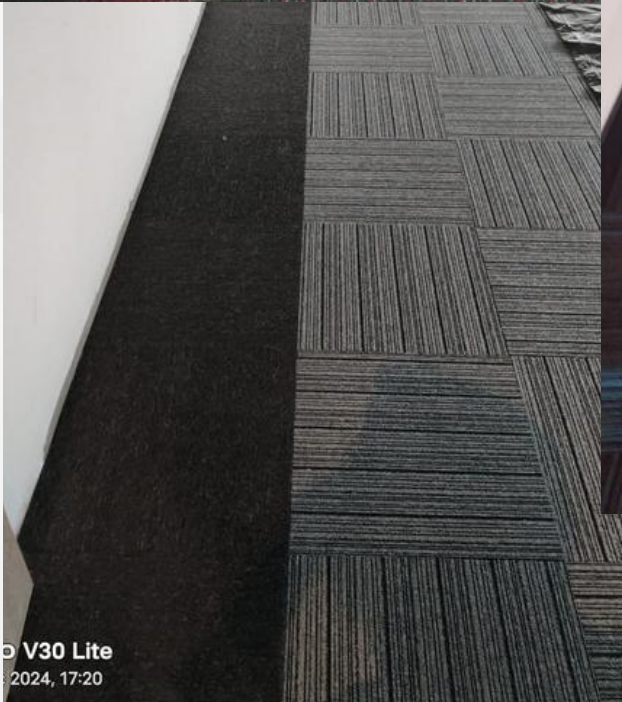

TRABAJOS REALES LNA

60 años de experiencia nos respaldan y más de 1,000 colocaciones por año.

CLIENTES SATISFECHOS