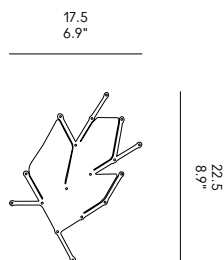

OUTDOOR
LEGENDA - KEY TO SYMBOLS

	Bianco White Blanc Weiß Blanco	Bordeaux	Verde chiaro Light green Vert clair Lichtgrün Verde claro	Verde scuro Dark green Vert foncé Dunkelgrün Verde oscuro
MARIA 1 m² 42 pezzi / pieces / pièces / Stücke / piezas	CMDFM1-LBBI	CMDFM1-LBBX	CMDFM1-LBVI	CMDFM1-LBVS

Kit per appendere + Filo di acciaio (2 mt)
Hanging kit + Steel wire (2 mt)
Kit de suspension + fil d'acier (2 mt)
Bausatz + Stahlkabel (2 mt)
Aufhängeset + Stahldraht (2 mt)

Muro o Soffitto / Wall or ceiling / Mur ou plafond / Wand oder Decke / Pared o techo

CMDFMT-AC