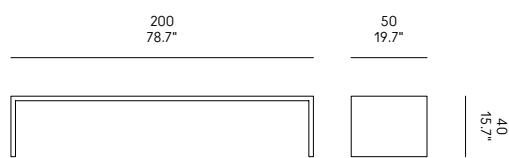

RIPPLES OUTDOOR	IE7225

GO OUTDOOR