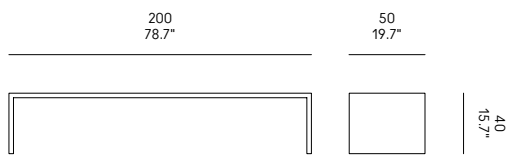

RIPPLES OUTDOOR	IE7225

OUTDOOR
LEGENDA - KEY TO SYMBOLS