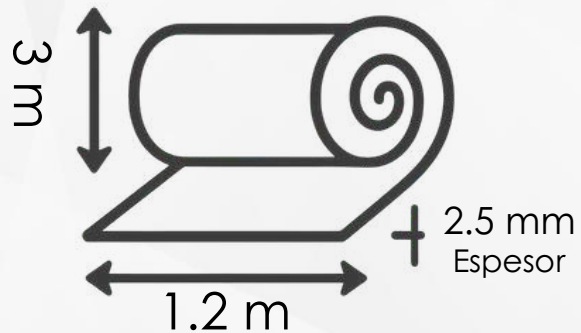

Autoadherible

A prueba de humo

A prueba de humedad

Impermeable

Antiestatico

Interior / Residencial