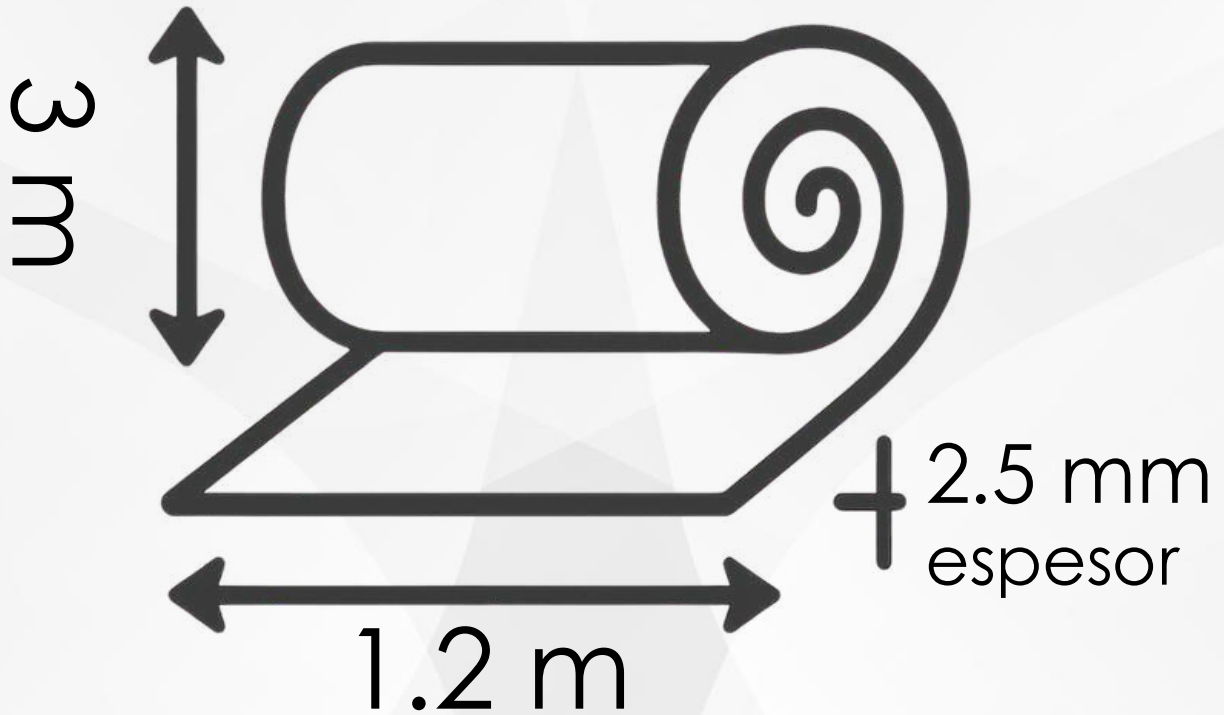

WALL STICKER

COLECCIÓN: DECO ROLL

La Nueva Avenida

2025

www.lna.com.mx

ROLLO TIPO MÁRMOL/ MADERA Y TEXTIL AUTOADHERIBLE

"Transforma cualquier espacio en minutos: nuestros rollos adhesivos de PVC, resistentes y de fácil instalación, se adaptan a superficies planas y lisas sin complicaciones. Solo despega, pega... ¡y estrena tu nuevo diseño!"

Autoadherible

WALL STICKER

Colección: Deco Roll

1.35 KG PESO
3.6 M POR ROLLO

PRESENTACIÓN:
ROLLO

Autoadherible

A prueba
de humo

A prueba de
humedad