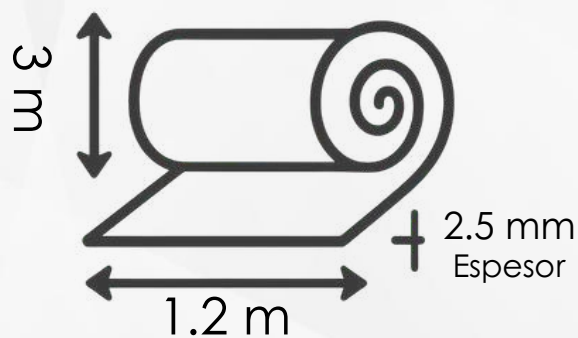

Autoadherible

A prueba de humo

A prueba de humedad

Impermeable

Antiestatico

Interior / Residencial