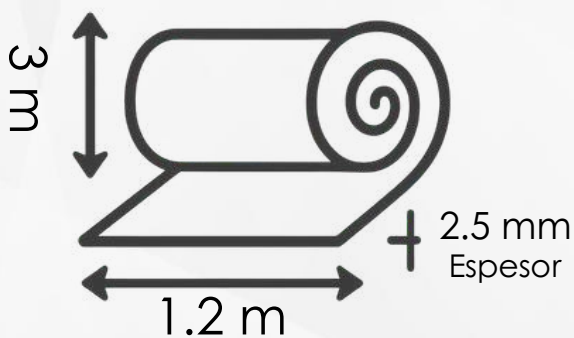

SKU: 2071062

COLECCIÓN : DECOROLL
MODELO: GRIS CEMENTO

MARCA: