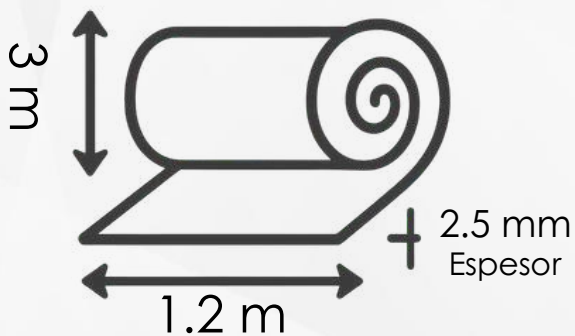

Autoadherible

A prueba de humo

A prueba de humedad

Impermeable

Antiestatico

Interior / Residencial