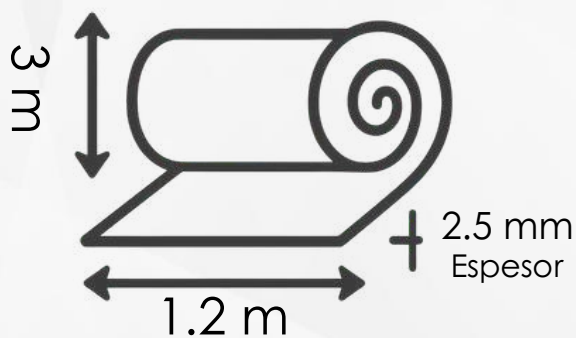

Autoadherible

A prueba de humo

A prueba de humedad

Impermeable

Antiestatico

Interior / Residencial