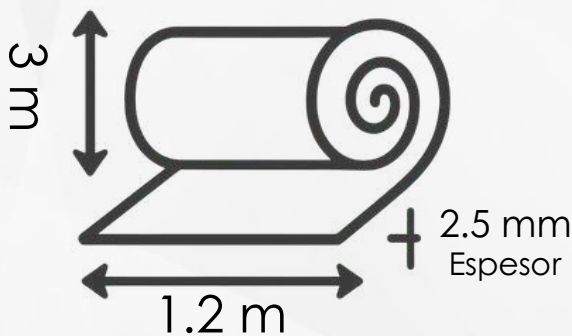

Autoadherible

A prueba de humo

A prueba de humedad

Impermeable

Antiestatico

Interior / Residencial