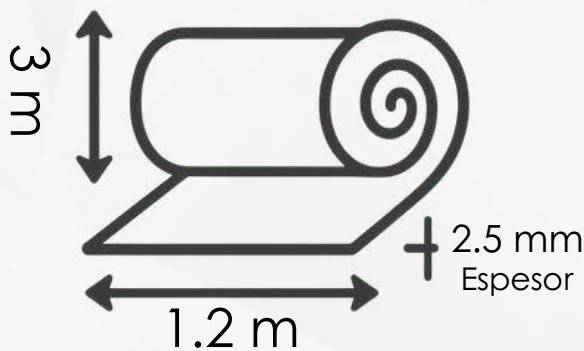

Autoadherible

A prueba de humo

A prueba de humedad

Impermeable

Antiestatico

Interior / Residencial