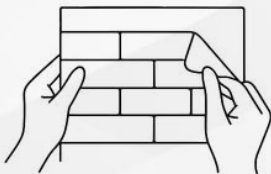

13 Colores
disponibles

Tamaño de rollo	Modelos mármol: 1.20 m x 3 m x /Modelos textil: .65 x 2.80 m /Modelos madera: .60 cm x 2.80 mm
Peso	1.35 Kg
Metros cuadrados por panel	3.60 M2 POR ROLLO
Presentación	Rollo individual
Material	PVC con base autoadhesiva
Aplicaciones	Está diseñada exclusivamente para uso en interiores, ideal para muros en espacios como salas, comedores, baños, recámaras, estancias de TV y más...
No Recomendable	No se recomienda su instalación en pisos, superficies de trabajo ni dentro de regaderas.
Mantenimiento	Mínimo mantenimiento
Durabilidad	3 - 10 años

Se puede colocar en paredes lisas, paredes de cemento, paredes de azulejos.

PRICE \$150.00

Guía de instalación

WALL STICKER

Colección: DecoRoll

Herramientas a utilizar:

Para medir y marcar:

- Flexometro o nivelante.
- Lápiz o plumón.