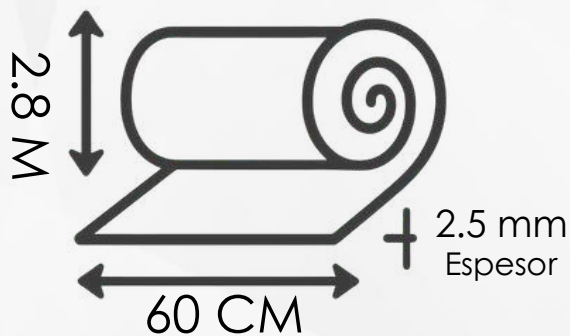

SKU: 2071069

COLECCIÓN : DECOROLL
MODELO: LINO BRUMA

MARCA: