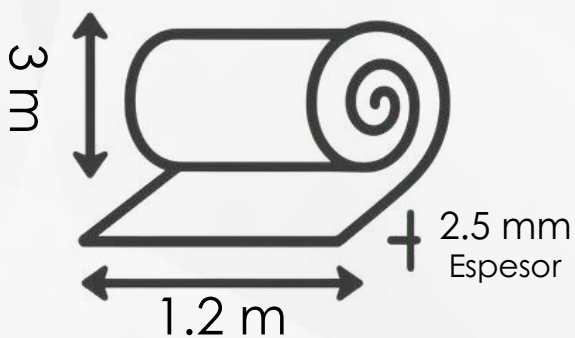

Autoadherible

A prueba de humo

A prueba de humedad

Impermeable

Antiestatico

Interior / Residencial