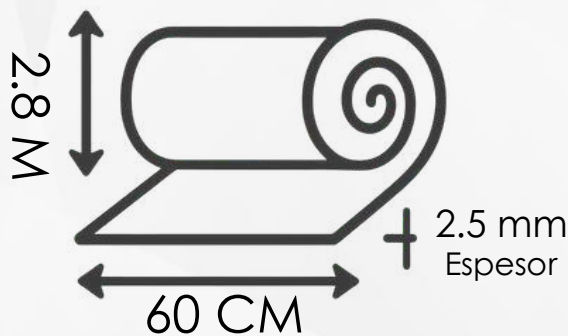

Autoadherible

A prueba de humo

A prueba de humedad

Impermeable

Antiestatico

Interior / Residencial