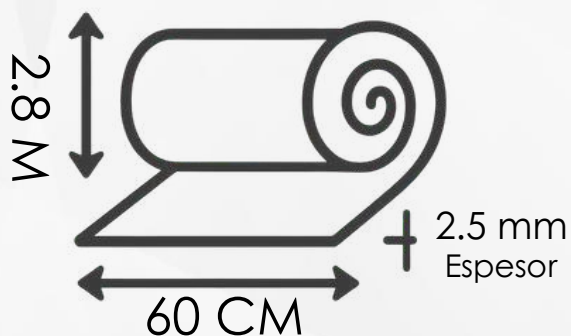

Autoadherible

A prueba de humo

A prueba de humedad

Impermeable

Antiestatico

Interior / Residencial