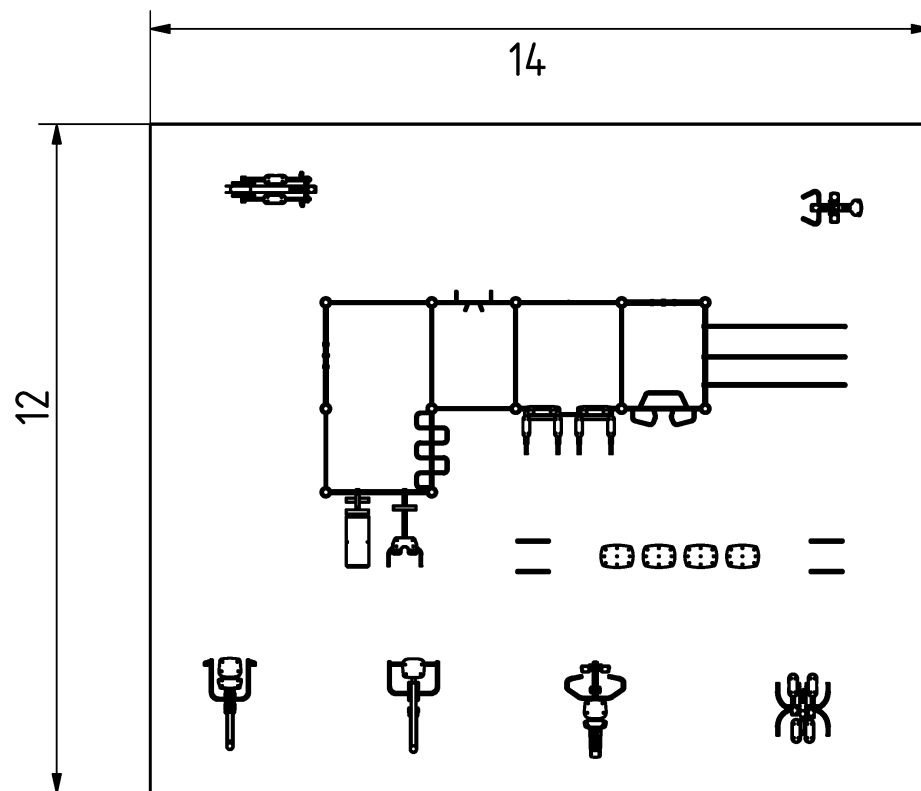

Tulajdonságok

Termékkód	1-3-246
Tanúsítvány	EN 16630
Korcsoport	14 + év
Típus	Közterületek
Kapacitás	48 Fő
Kritikus esési magasság	1,5 m

Technikai információk

Lefogatósi lehetőségek
 Súly
 Anyagminőség
 Felületkezelési lehetőségek
 Teljes terület
 Színválaszték
 További színválasztékért érdeklődjön értékesítőinknél.

Felületre vagy bebetonozva
 1149 kg
 S235
 Horganyzott vagy KTL
 168 m²

Garancia

Szerkezet
 Acél
 Festés
 Műanyag
 Gumi
 Mozgó alkatrészek
 Részletes információk a garancialapon.

25-15 év
 5-10 év
 2 év
 5-10 év
 1-3 év
 2 év