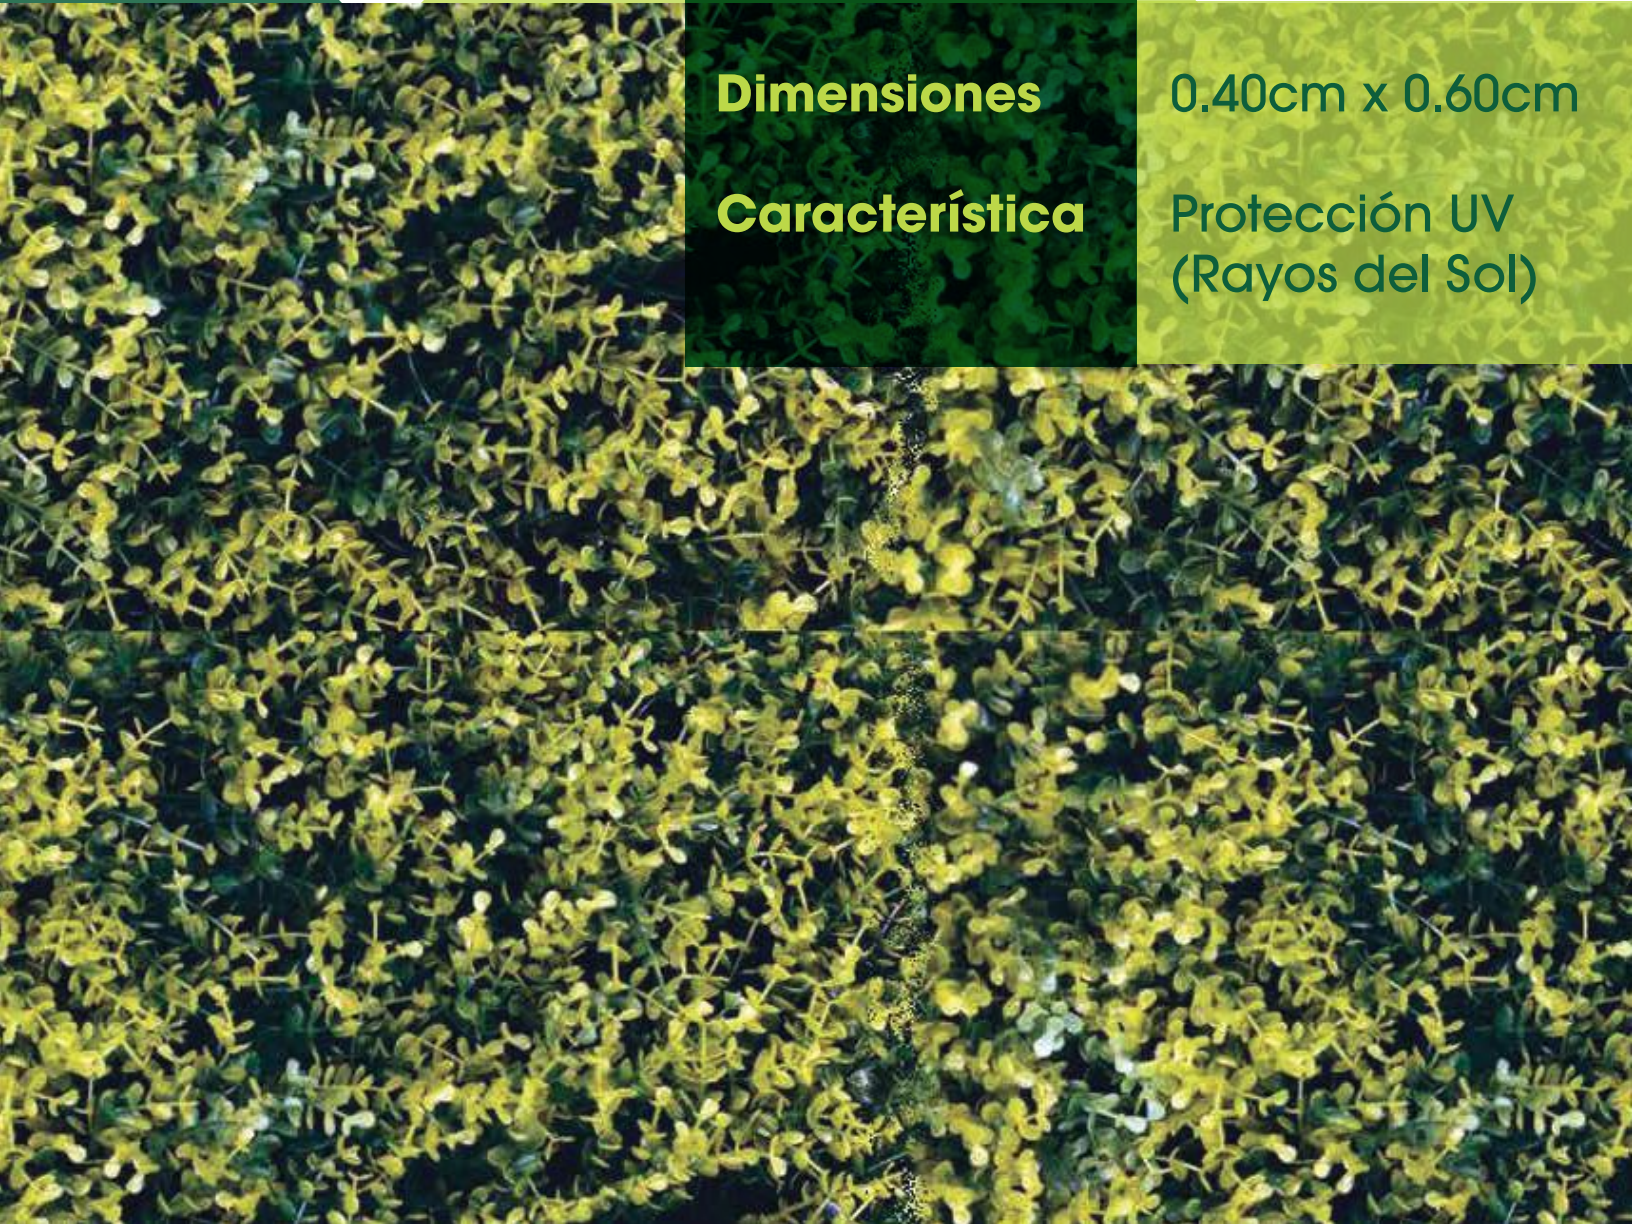

# ARRAYÁN

**Dimensiones**

0.40cm x 0.60cm

**Característica**

Protección UV  
(Rayos del Sol)

TRAVEL

# AZALEA

**Dimensiones**

0.50cm x 0.50cm

**Característica**

Protección UV  
(Rayos del Sol)

TRAVEL

# LAVANDA

**Dimensiones**

0.50cm x 0.50cm

**Característica**

Protección UV  
(Rayos del Sol)

TRAVEL

# BOTANIC

**Dimensiones**

0.50cm x 0.50cm

**Característica**

Protección UV  
(Rayos del Sol)

TRAVEL

LIBRE DE AGUA

FÁCIL INSTALACIÓN