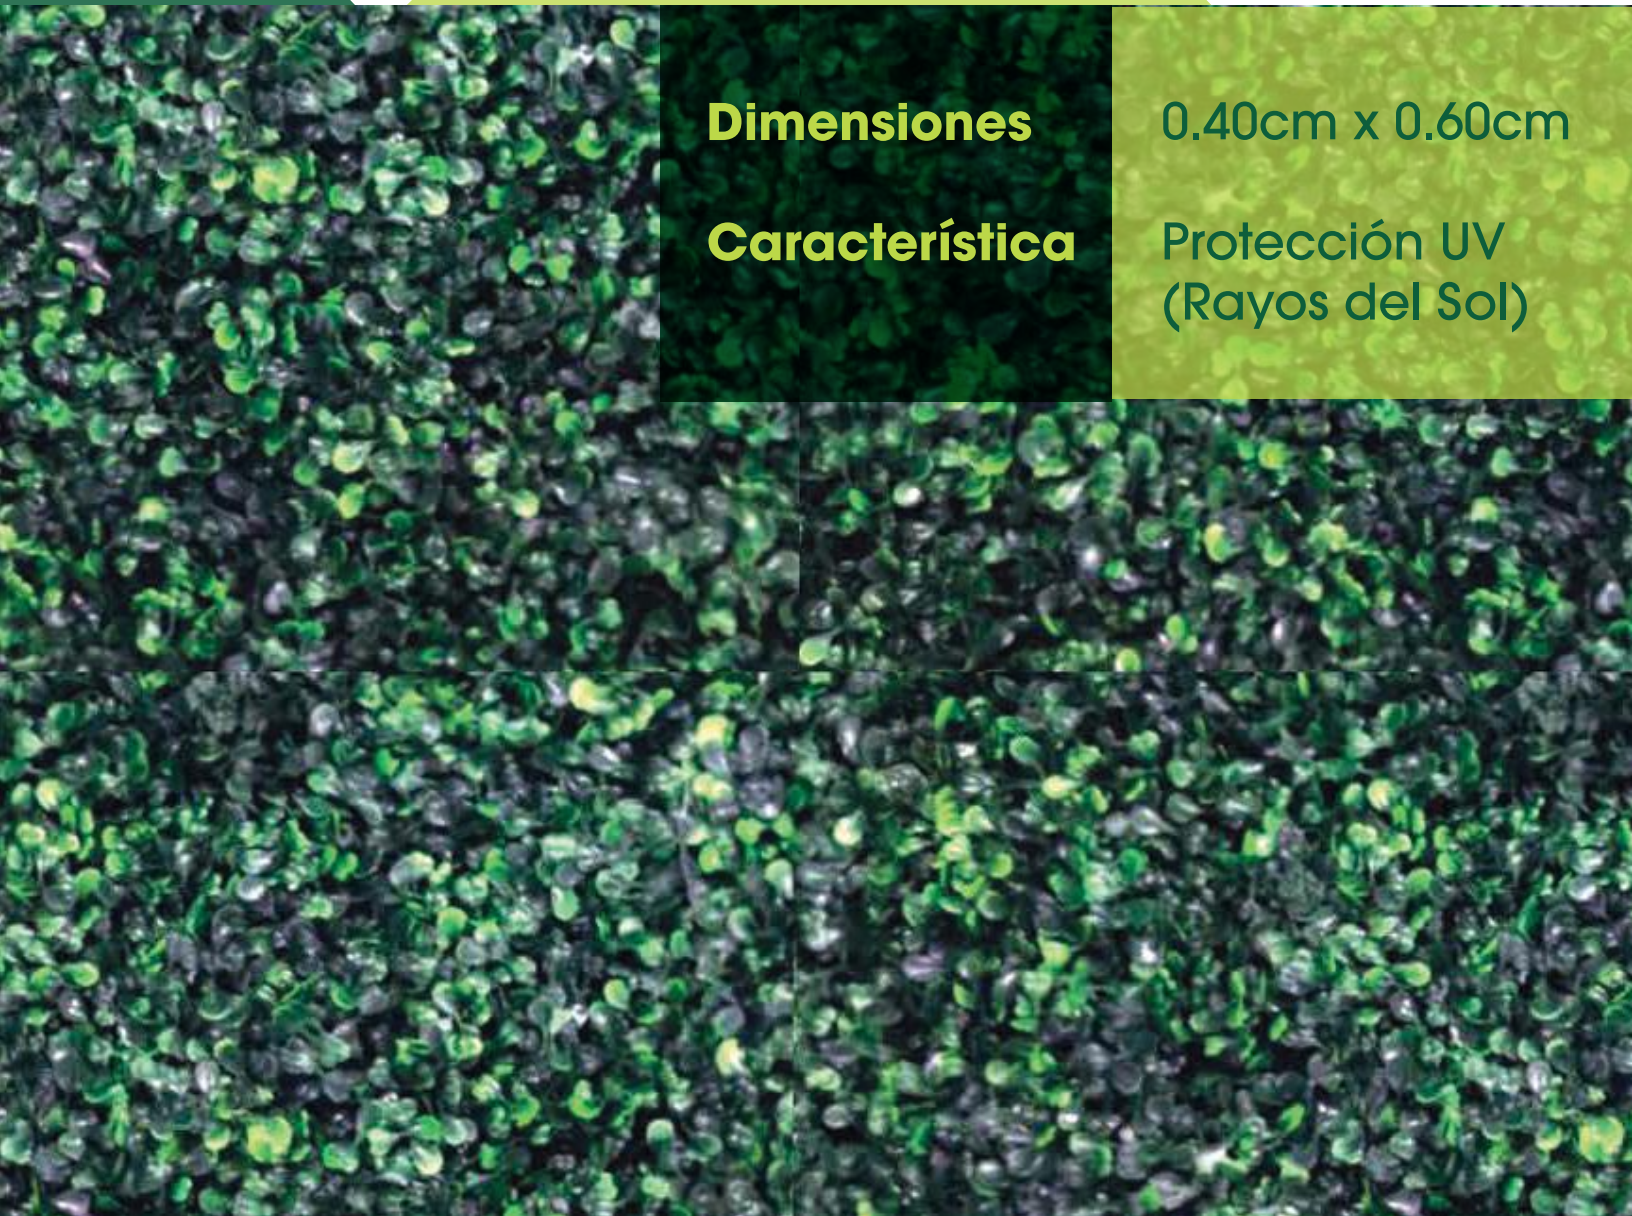

RUG

Dimensiones

0.40cm x 0.60cm

Característica

Protección UV
(Rayos del Sol)

TRAVEL