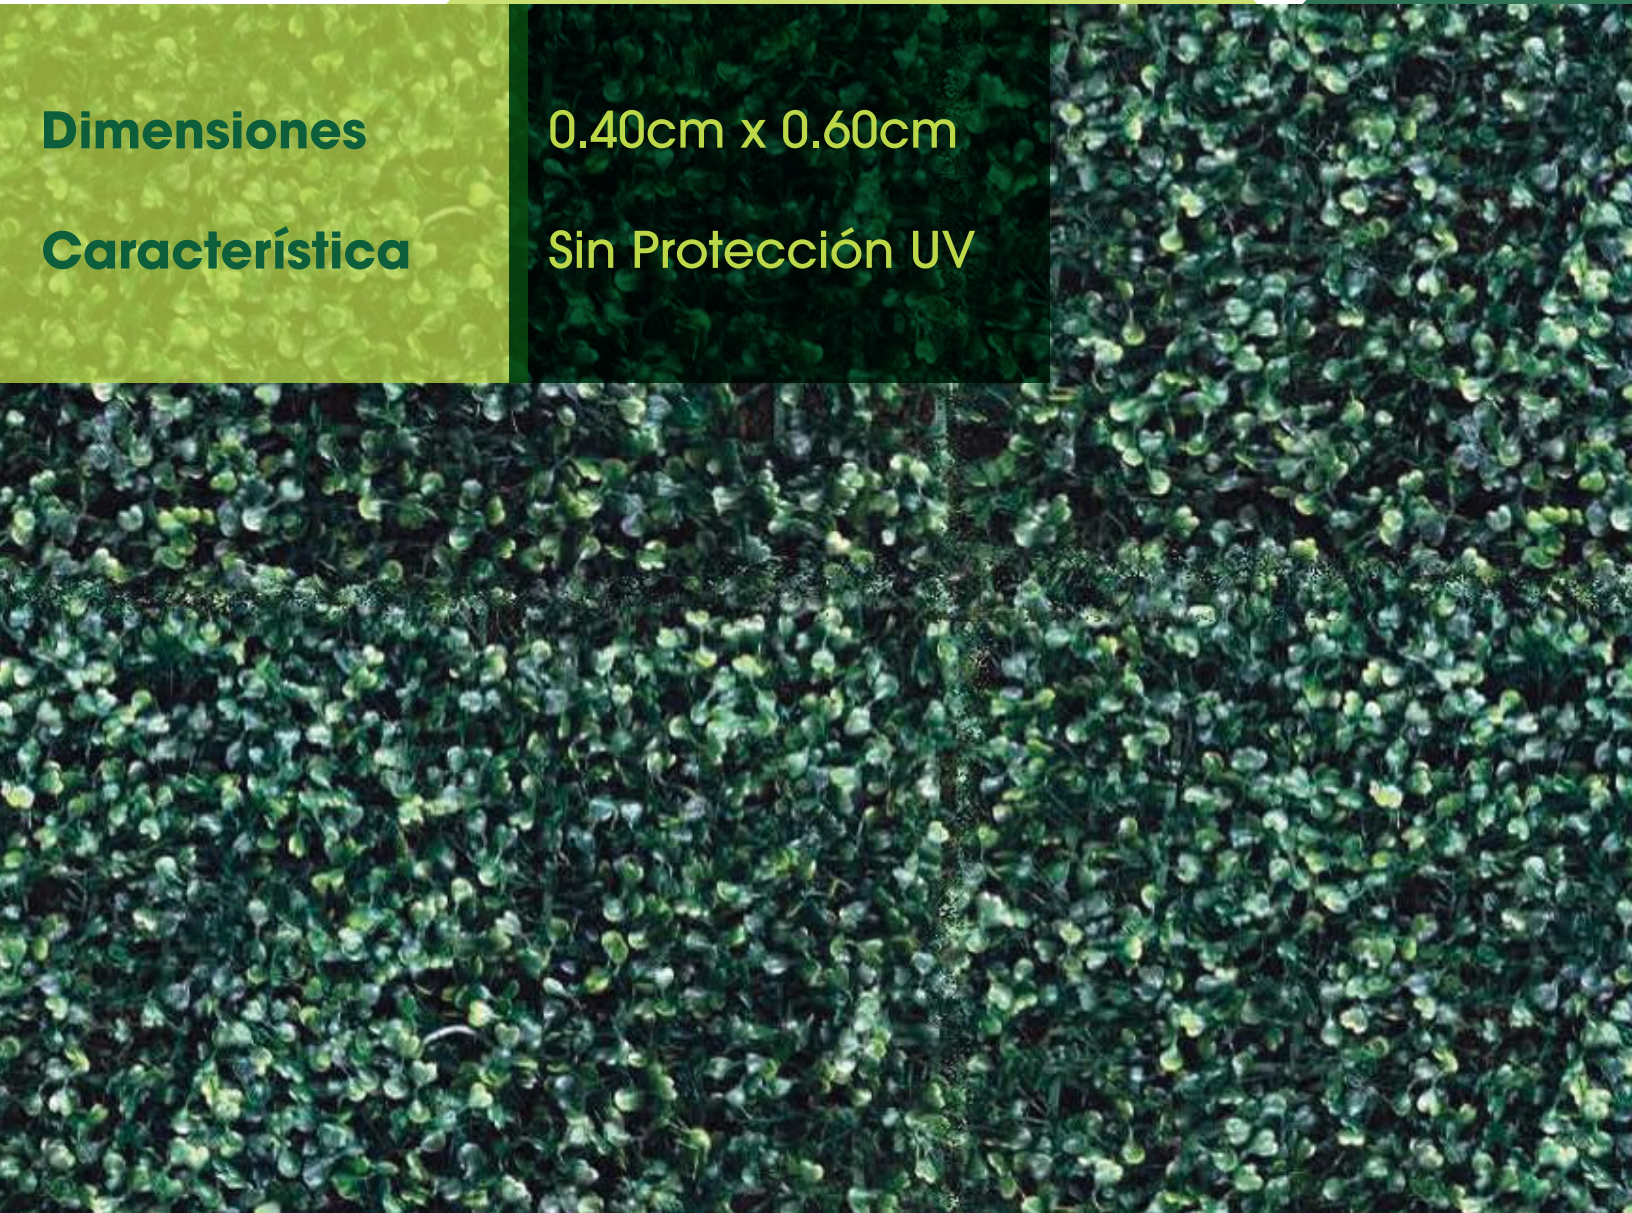

# RUG

**Dimensiones**

0.40cm x 0.60cm

**Característica**

Protección UV  
(Rayos del Sol)

TRAVEL

# GREEN BASIC

**Dimensiones**

0.40cm x 0.60cm

**Característica**

Sin Protección UV

TRAVEL

# AZALEA

**Dimensiones**

0.50cm x 0.50cm

**Característica**

Protección UV  
(Rayos del Sol)

TRAVEL

# LAVANDA

**Dimensiones**

0.50cm x 0.50cm

**Característica**

Protección UV  
(Rayos del Sol)

TRAVEL