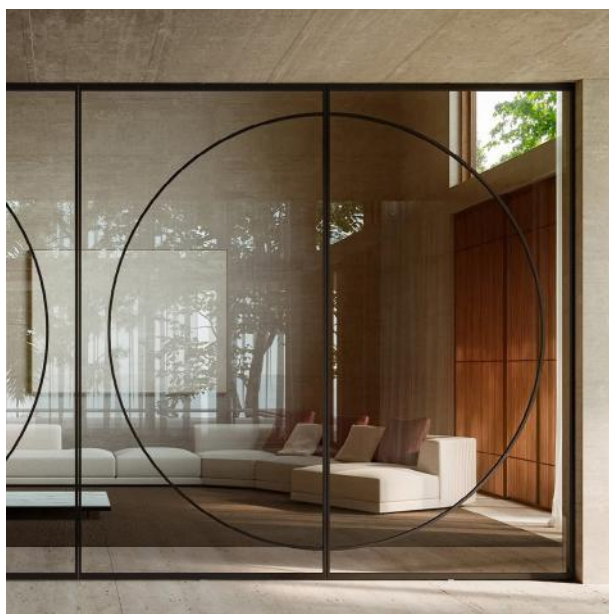

Scegliere Dimensione Infissi significa affidarsi a competenza, qualità e soluzioni pensate per rendere ogni spazio più confortevole, sicuro ed elegante nel tempo.

**Serramenti
di qualità
che uniscono
tradizione,
esperienza,
design e
innovazione.**

CASE RAPPRESENTATE:

OIKOS SRL

CONTATTI

E-mail: info@dimensioneinfissi.com
Sito: dimensioneinfissi.com

Indirizzo:
Via Vicenza 8/A
31050 Vedelago (TV)

DIMENSIONE LEGNO

L'AZIENDA

Dal 2009, Dimensione Legno interpreta il legno come materia viva, trasformandolo in spazi esterni su misura capaci di unire estetica, funzionalità e durata nel tempo. Nata come realtà artigianale specializzata esclusivamente nelle strutture outdoor, l'azienda opera oggi nelle province di Padova, Venezia, Verona, Treviso e oltre, portando ovunque una visione progettuale attenta ai dettagli e all'integrazione con l'ambiente.