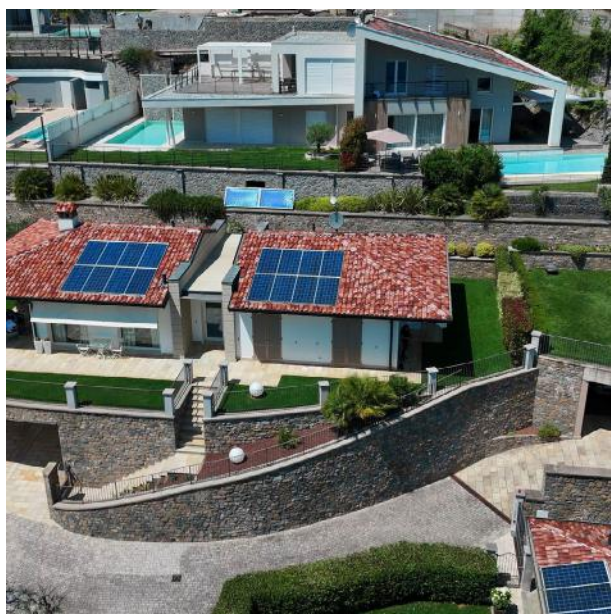

CONTATTI

E-mail: info@splenergetica.com
Sito: splenergetica.com