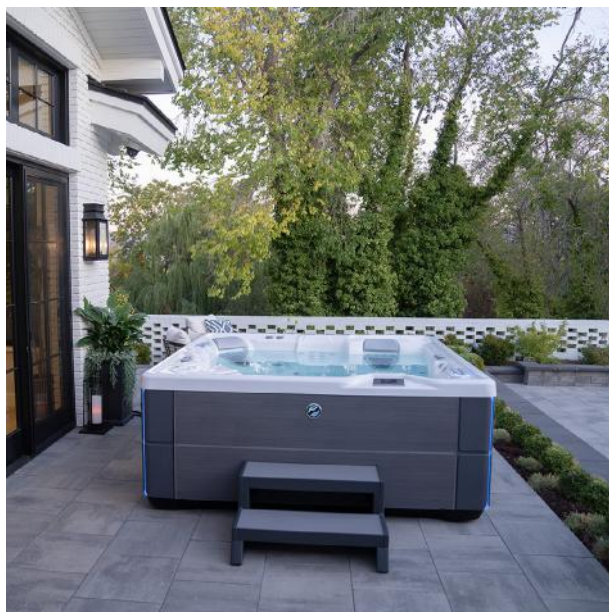

 **naturalegno**
soluzioni spazi esterni

Casa su Misura

IDROSTAR

L'AZIENDA

Soluzioni per una casa sostenibile: risparmia energia e rispetta l'ambiente.

Idrostar è specializzata nella progettazione e installazione di soluzioni per migliorare l'efficiamento energetico della tua casa.