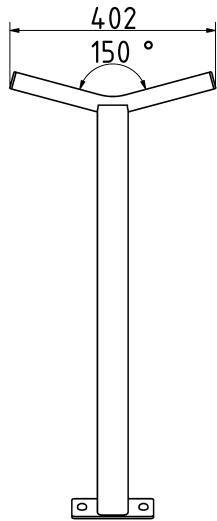

BESTRONG

[bestronghungary](#) [bestronghungary](#) [bestrong.com](#) hello@bestrong.com