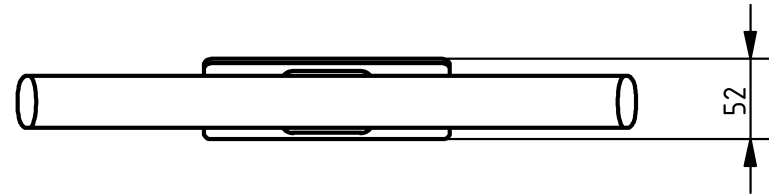

BESTRONG

[bestronghungary](#) [bestronghungary](#) [bestrong.com](#) hello@bestrong.com