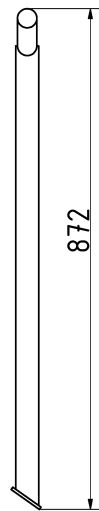

### Tulajdonságok

Termékkód

Súly

Max. teherbírás

Méret (sz x h x m)

Színválaszték

2-1-058

6 kg

-

402x52x872 mm

További színválasztékért érdeklődjön értékesítőinknél.

### Garancia

Szerkezet

Acél

Festés

Műanyag

Gumi

Mozgó alkatrészek

Részletes információk a garanciaupon.

25-15 év

5-10 év

2 év

5-10 év

1-3 év

2 év

**BESTRONG**

 [bestronghungary](#)  [bestronghungary](#)  [bestrong.com](#)  [hello@bestrong.com](mailto:hello@bestrong.com)