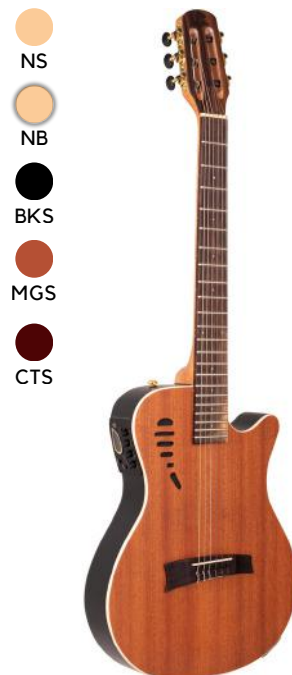

● NS
● NB
● BKS
● MGS
● CTS

VN-11MGSEQ

Tampo: Pinho / Plywood
Lat/Fundo: Plywood
Braço: Cedro 21mm
Escala: Rosewood com 22 trastes
Cavelete: Rosewood
Pestana (NUT): Grafitec com 45mm
Rastilho: Grafitec com 70mm
Amplificação: MET-A08