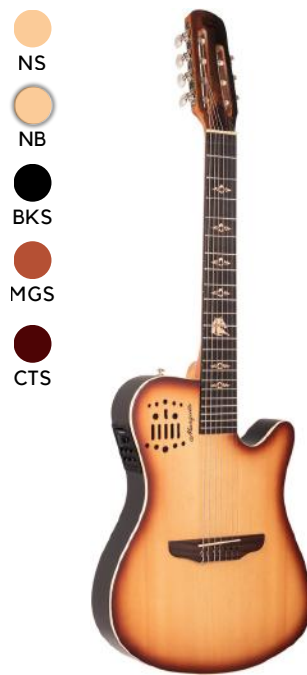

7-VN-145NBEQ

Tampo: Pinho branco
Lat/Fundo: Plywood
Braço: Cedro 22mm
Escala: Rosewood com 22 trastes
Cavalete: Rosewood
Pestana (NUT): Grafitec com 55mm
Rastilho: Grafitec com 80mm
Amplificação: Fishman Clásica III