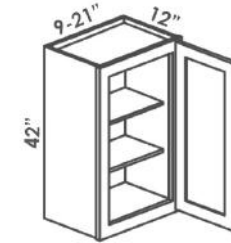

36" Tall Wall Cabinets

Single Door

- W936** 9W x 12D x 36H
- W1236** 12W x 12D x 36H
- W1536** 15W x 12D x 36H
- W1836** 18W x 12D x 36H
- W2136** 21W x 12D x 36H

36" Tall Wall Cabinets

Double Door

- W2436** 24W x 12D x 36H
- W2736** 27W x 12D x 36H
- W3036** 30W x 12D x 36H
- W3336** 33W x 12D x 36H
- W3636** 36W x 12D x 36H
- W3936** 39W x 12D x 36H