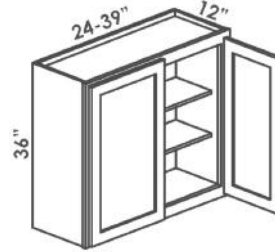

36" Tall Wall Cabinets

Double Door

- **W2436** 24W x 12D x 36H
- **W2736** 27W x 12D x 36H
- **W3036** 30W x 12D x 36H
- **W3336** 33W x 12D x 36H
- **W3636** 36W x 12D x 36H
- **W3936** 39W x 12D x 36H