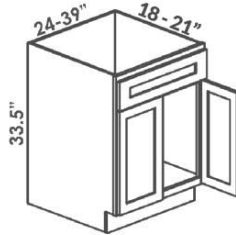

- B27 27W x 24D x 34.5H
- B30 30W x 24D x 34.5H
- B33 33W x 24D x 34.5H
- B36 36W x 24D x 34.5H
- B39 39W x 24D x 34.5H
- B42 42W x 24D x 34.5H

Kitchen Base Drawer
3 Drawers

- BD12-3 12W x 24D x 34.5H
- BD15-3 15W x 24D x 34.5H
- BD18-3 18W x 24D x 34.5H
- BD21-3 21W x 24D x 34.5H
- BD24-3 24W x 24D x 34.5H
- BD30-3 30W x 24D x 34.5H

Kitchen Blind Base Drawer
One-Sided Open Blind

- BBC36 36W x 24D x 34.5H
- BBC39 39W x 24D x 34.5H
- BBC42 42W x 24D x 34.5H

Pantry / Linen Cabinet
Full Cabinet

- PS158424 15W x 24D x 84H
- PS159624 15W x 24D x 96H
- PS188424 18W x 24D x 84H
- PS189624 18W x 24D x 96H
- PS189627 18W x 27D x 96H
- PS248412 24W x 12D x 84H
- PS248424 24W x 24D x 84H
- PS249624 24W x 24D x 96H
- PS308424 30W x 24D x 84H
- PS309624 30W x 24D x 96H
- VLC158021 15W x 21D x 80H