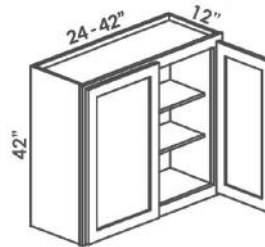

42" Tall Wall Cabinets

Double Door

- **W2442** 24W x 12D x 42H
- **W2742** 27W x 12D x 42H
- **W3042** 30W x 12D x 42H
- **W3342** 33W x 12D x 42H
- **W3642** 36W x 12D x 42H
- **W3942** 39W x 12D x 42H
- **W4242** 42W x 12D x 42H