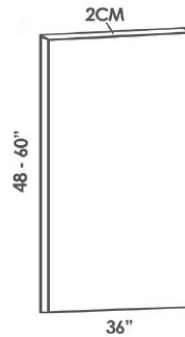

**Kitchen Countertops
Extended**

V5K-3648	36W x 48D
<i>Rosa Pearl Only</i>	
V5K-3660	36W x 60D
<i>White Flower Only</i>