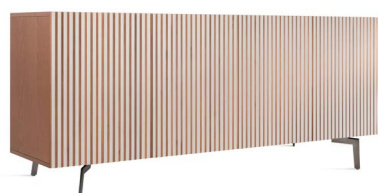

ASSEMBLY AND WARRANTY

FINISHES