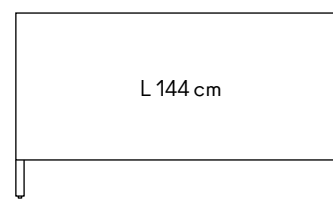

## MINIMAL DESIGN

H 16 cm

H 32 cm

		Nero Black Noir Schwarz Negro RAL 9011	Bianco White Blanc Weiß Blanco RAL 9016	Nero Black Noir Schwarz Negro RAL 9011	Bianco White Blanc Weiß Blanco RAL 9016
CARLOS / LE JARDIN / LEON / TORII	96 cm	IB51ZZ-096	IB51BB-096	IB52ZZ-096	IB52BB-096
ANISH / COMRÎ	128 cm	IB51ZZ1	IB51BB1	IB52ZZ1	IB52BB1
CARLOS / LE JARDIN / LEON	144 cm	IB51ZZ	IB51BB	IB52ZZ	IB52BB
ANISH / CARLOS / COMRÎ / LE JARDIN LEON / NOT RIDDLED / TIDE BUFFET & COMO' / TORII	192 cm	IB71ZZ	IB71BB	IB72ZZ	IB72BB
CARLOS / LE JARDIN / LEON	240 cm	IB81ZZ	IB81BB	IB82ZZ	IB82BB

L 96 cm

96  
37.8"

L 128 cm

128  
50.4"

L 144 cm

144  
56.7"

L 192 cm

192  
75.6"

L 240 cm

240  
94.5"

Prezzo Consigliato al Pubblico = Prezzo Minimo Pubblicizzabile  
2026/2027 Incoterms: Ex-Works Italy IVA esclusa

MSRP-Manufacturer's Suggested Retail Price = MAP-Minimum Advertised Price  
VAT excluded Hors taxes Ohne MwSt IVA a parte