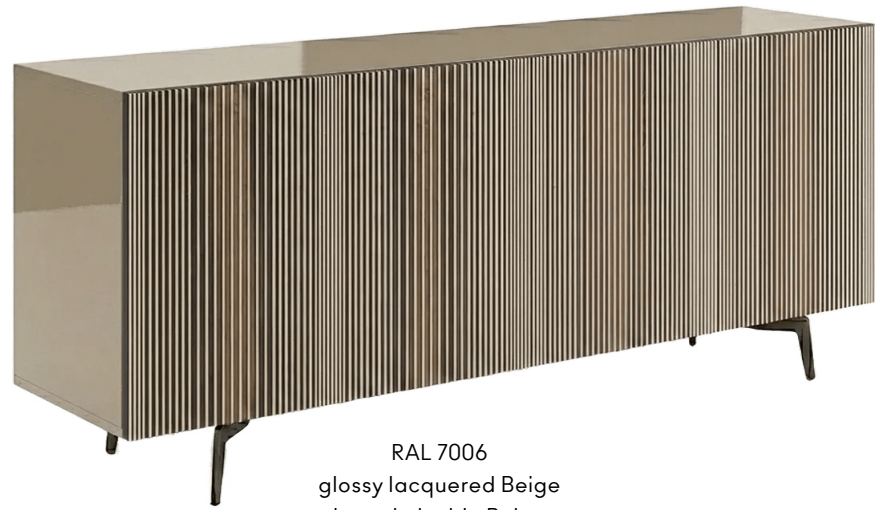

RAL 7006
glossy lacquered Beige
laccato lucido Beige