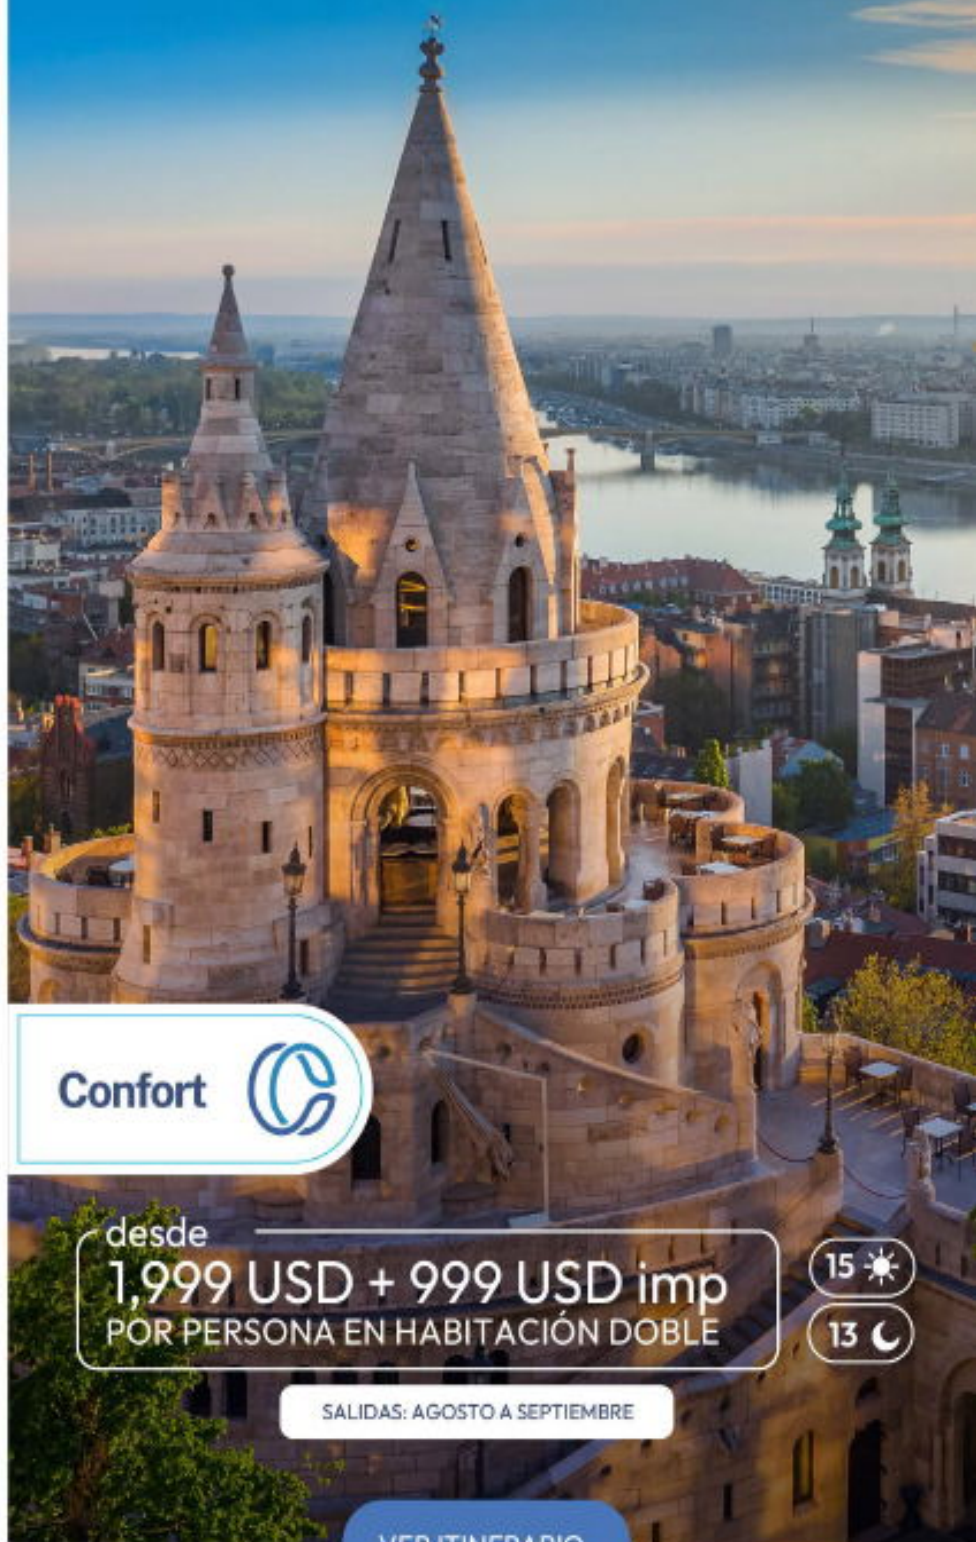

Danubio Azul

Confort

desde **1,999 USD + 999 USD imp**
POR PERSONA EN HABITACIÓN DOBLE

15* 13

15* 13

SALIDAS: AGOSTO A SEPTIEMBRE

[VER ITINERARIO](#)

[CONSULTAR SUPLEMENTO](#)