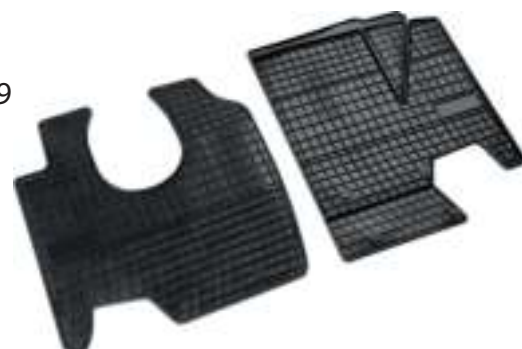

ALFOMBRAS A MEDIDA

www.faseba.com

LAMPA®
www.lampa.it

FASEBA

suministros automoción

Alfombra A Medida Scania E Serie 7
(11/16+)scania S Serie 7 (11/16+)
REF: **LAM95528**