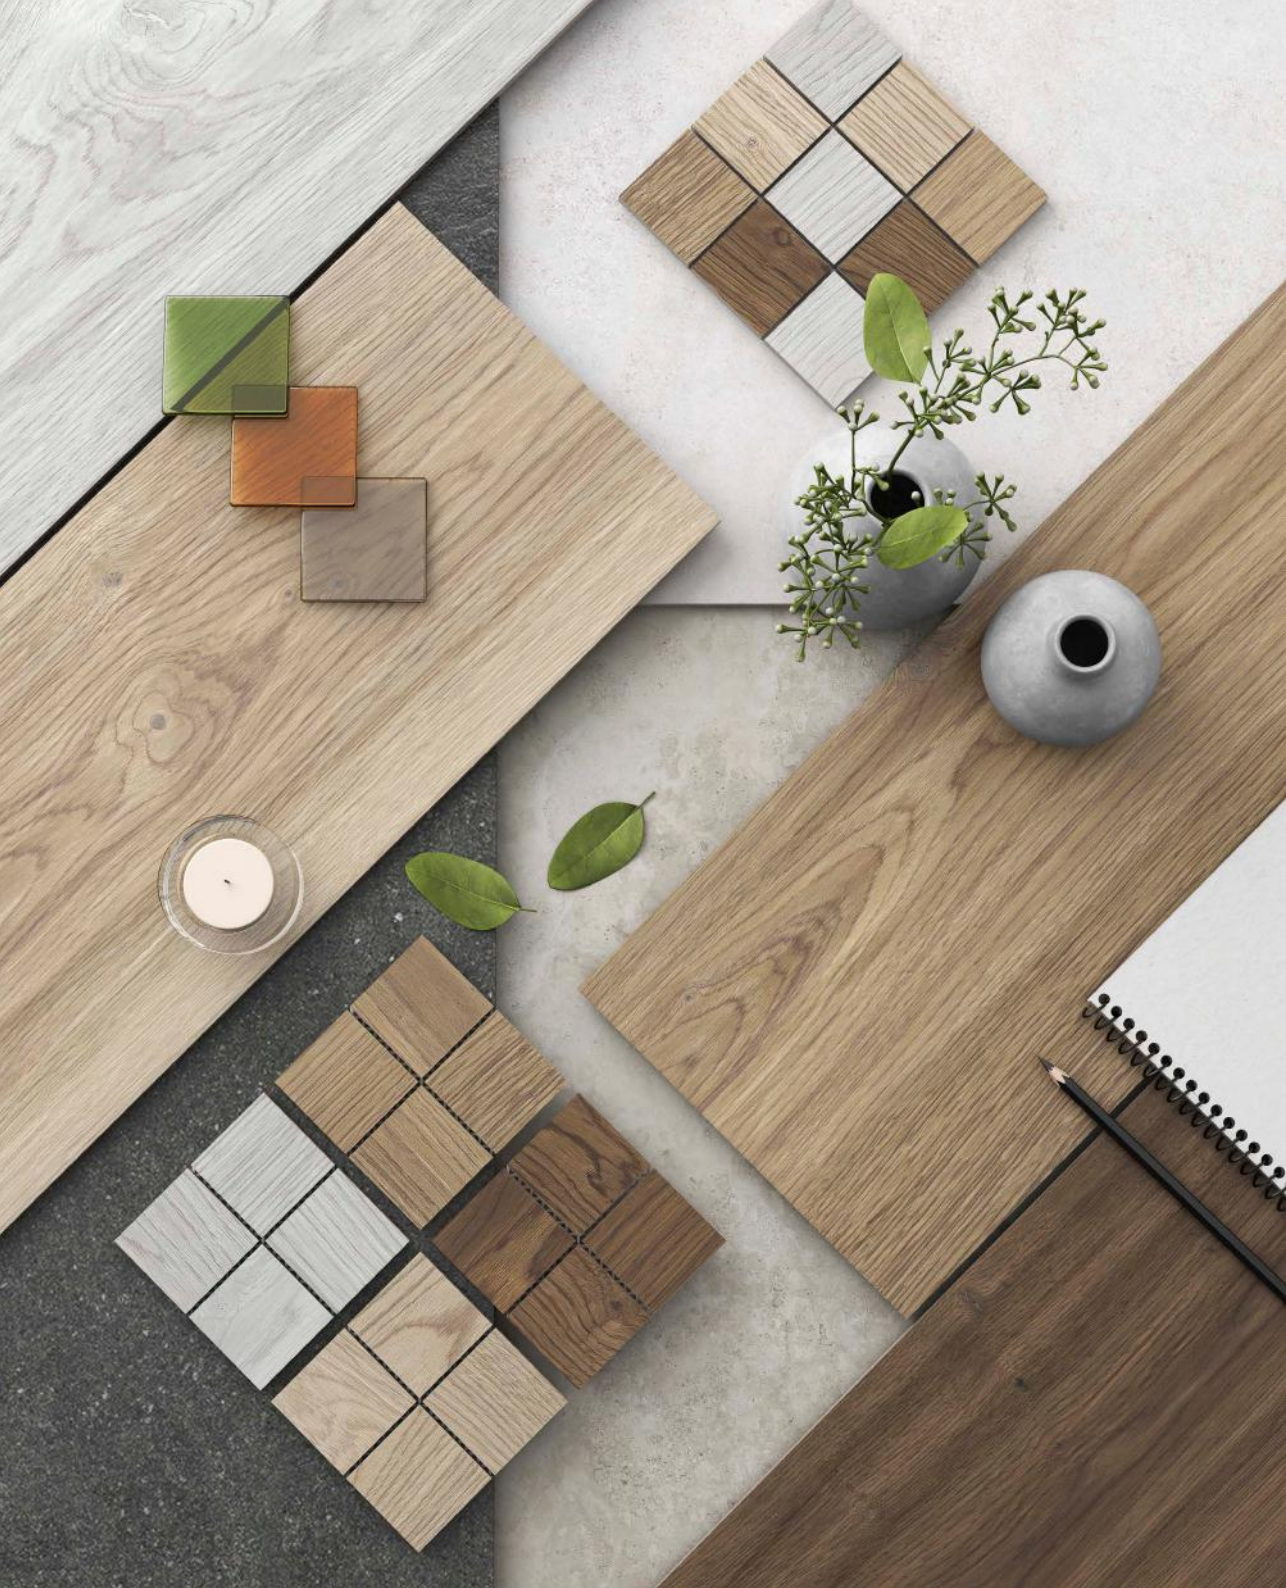

Tropico

cosy wood

Colorker®

Time to inspire♦

Tropico

SP De los lugares más cálidos tomamos esta madera con gran personalidad y carácter 'comfy'. Un diseño de lama altamente destonificado y lleno de grietas y nudos que recuerda a madera recién cortada, como extraída directamente de los bosques más exóticos. Una colección con cuatro colores: White, Maple, Honey y Brown, y formato 21,8x84; que es ideal para estancias acogedoras y muy naturales. Ideal para lucirse sola o combinada con otros materiales. ¿'Ready' para la madera más 'cosy'?

EN This wood is taken from the warmest places, with great personality and a 'comfy' character. This highly washed-out plank design, full of cracks and knots, is reminiscent of freshly cut wood, as if extracted directly from the most exotic forests. A four-colour collection: White, Maple, Honey and Brown, and 21.8x84 format; which is ideal for cosy and very natural rooms. Ideal to be used alone or combined with other materials. Are you ready for the 'cosiest' wood?

DE Dieses Holz aus warmen Gefilden gibt Räumen viel Persönlichkeit und einen „gemütlichen“ Charakter. Ein Dielendesign mit starken Farbunterschieden, voller Risse und Äste, das an frisch geschnittenes Holz direkt aus den exotischsten Wäldern erinnert. Eine Kollektion mit vier Farben: White, Maple, Honey und Brown im Format 21,8x84; perfekt geeignet für gemütliche und sehr natürliche Räume. Ideal in seiner Reinform oder in Kombination mit anderen Materialien. Sind Sie bereit für das „gemütlichste“ Holz?