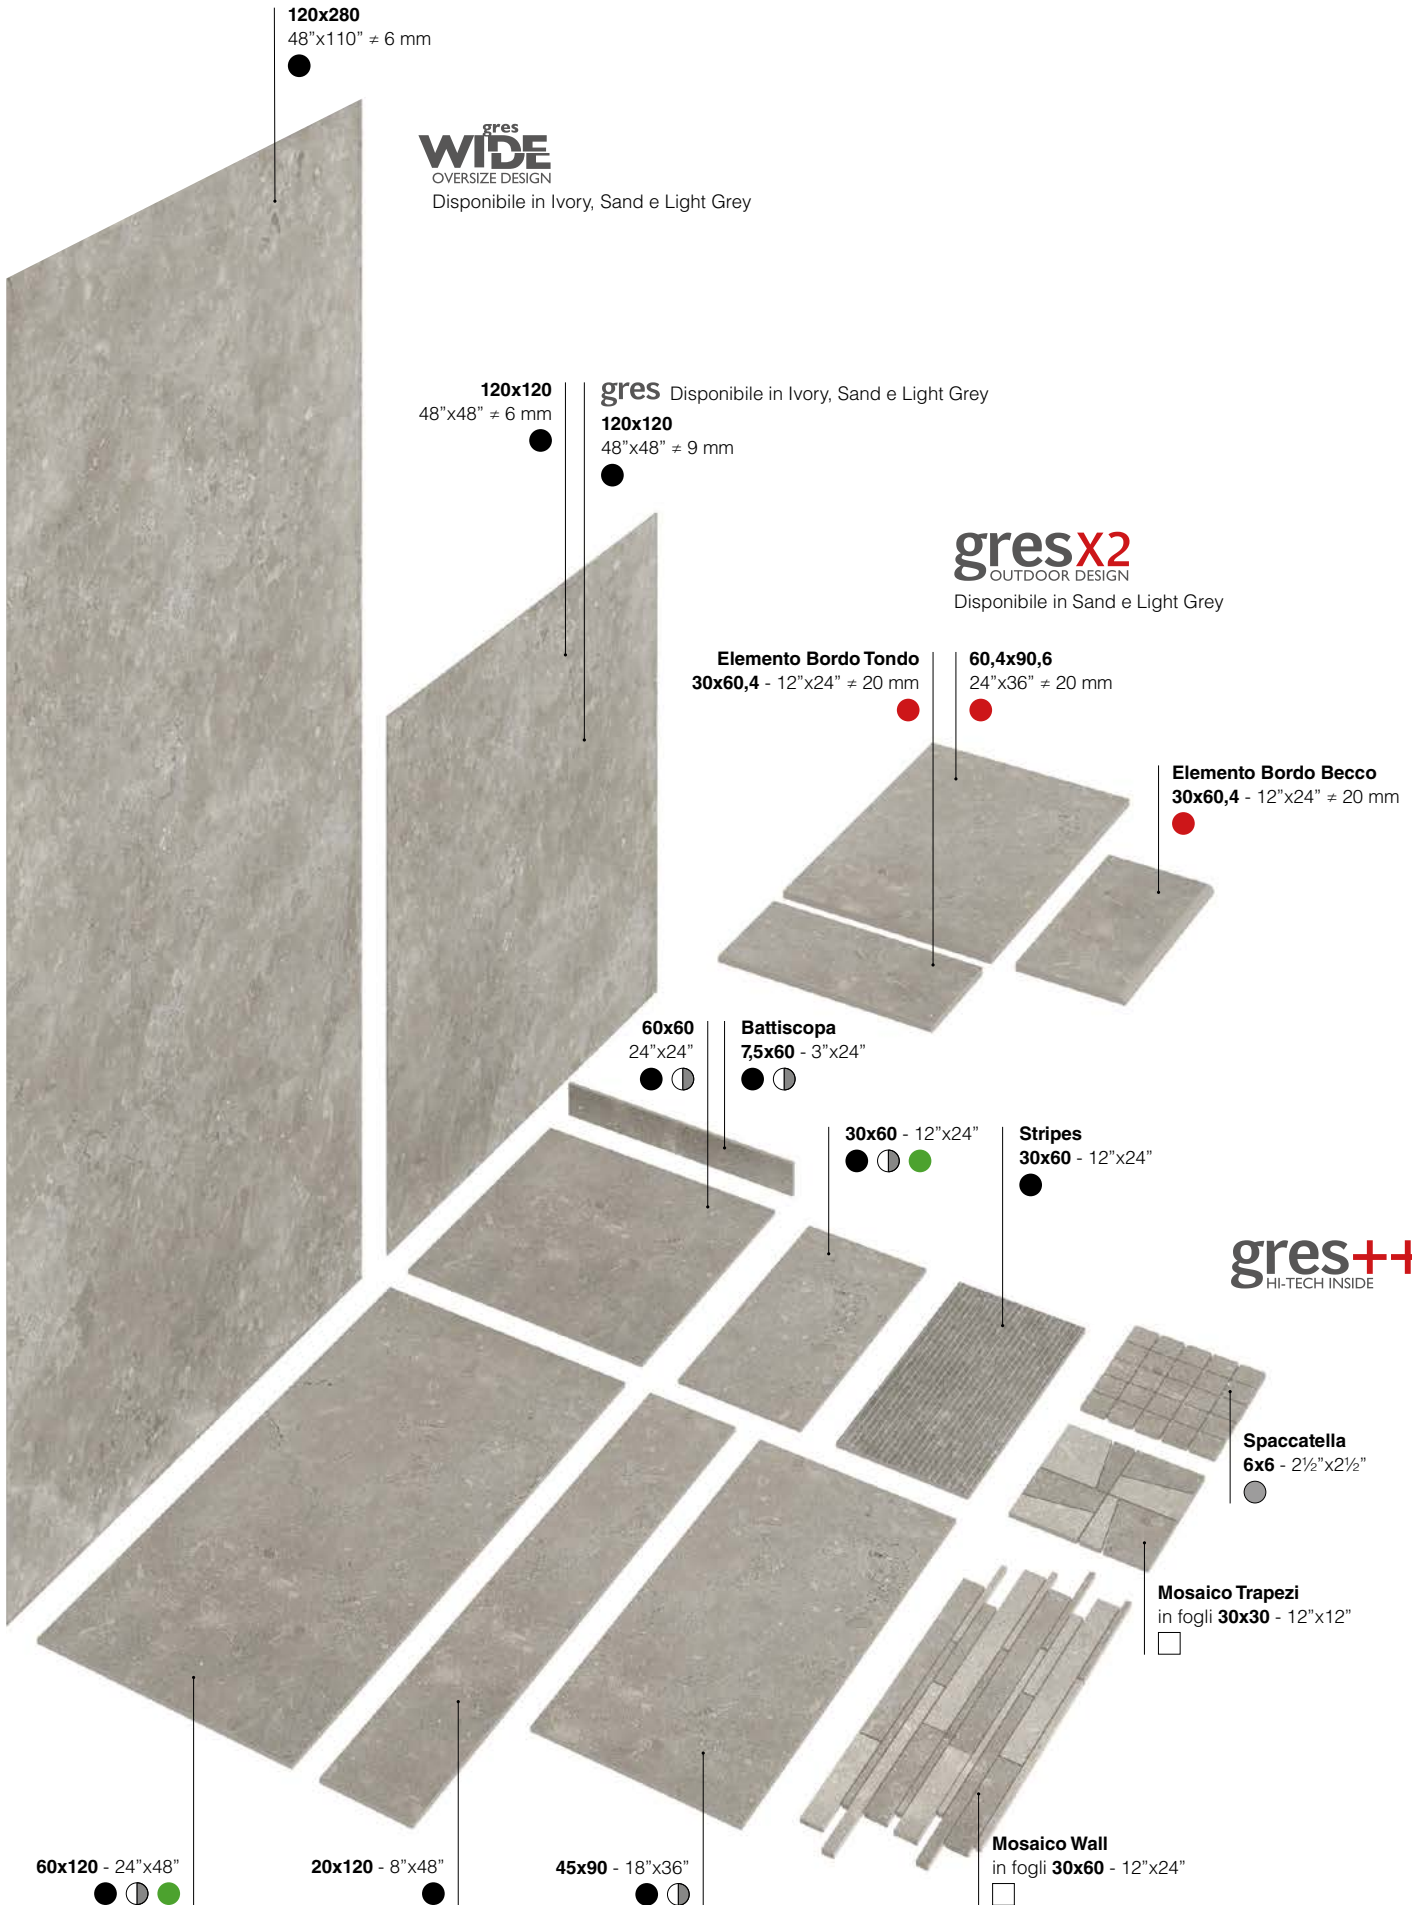

Elemento Bordo Becco  
30x60,4 - 12"x24" ± 20 mm

60x60  
24"x24"

Battiscopa  
7,5x60 - 3"x24"

30x60 - 12"x24"

Stripes  
30x60 - 12"x24"

gres++  
HI-TECH INSIDE

Spaccatella  
6x6 - 2 1/2"x2 1/2"

Mosaico Trapezi  
in fogli 30x30 - 12"x12"

Mosaico Wall  
in fogli 30x60 - 12"x24"

60x120 - 24"x48"

20x120 - 8"x48"

45x90 - 18"x36"

N

E

L