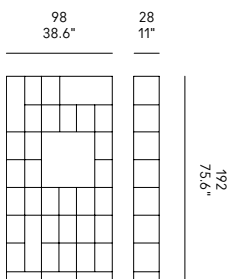

NETWORK	CM9030T-VCAT	CM9030T-VCBR

KIT 5 RIPIANI KIT 5 SHELVES KIT 5 ÉTAGÈRES KIT 5 BOEDEN KIT 5 ESTANTES		Spradling Valencia 107-0001 Praliné CM9030R-107-0001	Spradling Valencia 107-1049 Leinen CM9030R-107-1049	Spradling Valencia 107-4003 Graphite CM9030R-107-4003	Spradling Valencia 107-5002 Moss CM9030R-107-5002

PEZZI DI RICAMBIO SPARE PARTS PIÈCES DÉTACHÉES ERSATZTEILE PIEZAS DE RECAMBIO DE	
Piedino nero / Black foot / Pied noir / Schwarzer Fuß / Pie negro CM9030T-PIEN	
Piedino bronzo / Bronze foot / Pied en bronze / Fuß aus Bronze / Pie de bronce CM9030T-PIEB	

Spedizione con corriere espresso Delivery by express courier Expédition par courrier express Versand per Expresskurier Envío por mensajería urgente	Prezzi netti Net prices Prix nets Netto-Preise Precios netos
Italia / Italy Italie / Italien Italia	Europa / Europe Europe / Europa Europa
	Mondo / World Monde / Welt Mundo