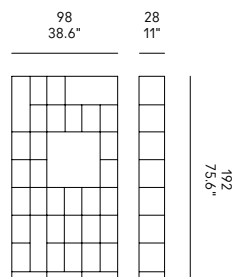

Nero Black Noir Schwarz Negro RAL 9011	Verniciato bronzo antico Antique bronze lacquered Verni bronze antique Vintage Bronze beschichtet Lacado de bronce antiguo
NETWORK	CM9030T-VCAT
	CM9030T-VCBR

KIT 5 RIPIANI KIT 5 SHELVES KIT 5 ÉTAGÈRES KIT 5 BOEDEN KIT 5 ESTANTES		Spradling Valencia	Spradling Valencia	Spradling Valencia	Spradling Valencia
		107-0001 Praliné	107-1049 Leinen	107-4003 Graphite	107-5002 Moss
		CM9030R-107-0001	CM9030R-107-1049	CM9030R-107-4003	CM9030R-107-5002

PEZZI DI RICAMBIO SPARE PARTS PIÈCES DÉTACHÉES ERSATZTEILE PIEZAS DE RECAMBIO DE		Spedizione con corriere espresso Delivery by express courier Expédition par courrier express Versand per Expresskurier Envío por mensajería urgente		Prezzi netti Net prices Prix nets Netto-Preise Precios netos
		Italia / Italy Italie / Italien Italia	Europa / Europe Europe / Europa Europa	Mondo / World Monde / Welt Mundo
Piedino nero / Black foot / Pied noir / Schwarzer Fuß / Pie negro	CM9030T-PIEN			
Piedino bronzo / Bronze foot / Pied en bronze / Fuß aus Bronze / Pie de bronce	CM9030T-PIEB