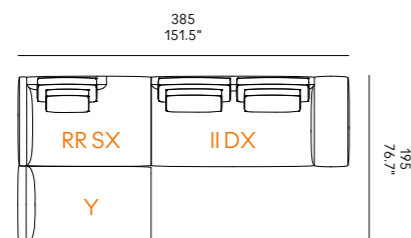

# 29

profondità  
depth  
profondeur  
Tiefe  
profundidad

105 cm