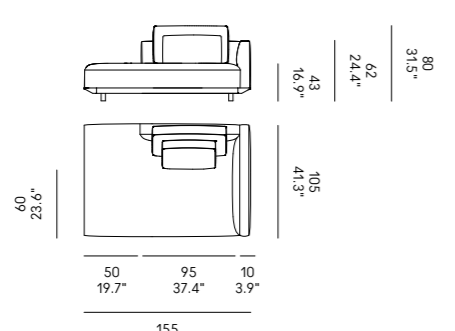

RR DX

profondità
depth
profondeur
Tiefe
profundidad

105 cm