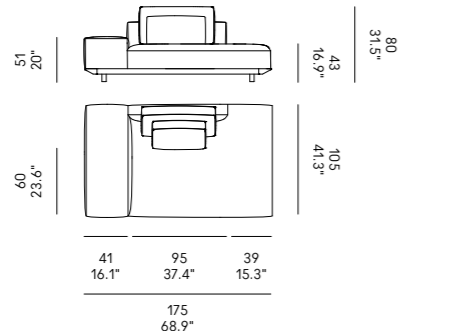

QQ SX

profondità
depth
profondeur
Tiefe
profundidad

105 cm