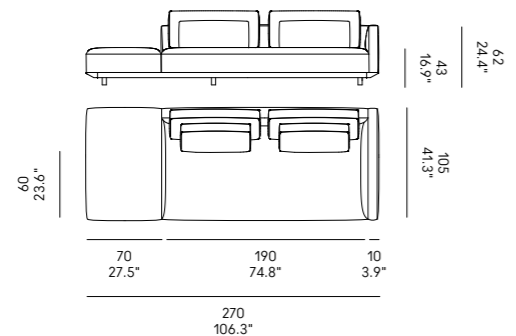

JJ SX

profondità
depth
profondeur
Tiefe
profundidad

105 cm

Cuscini inclusi Cushions included Coussins inclus Inklusive Kissen Cojines incluidos	Descrizione Description Description Beschreibung Descripción	Ecopelle Faux leather Simili cuir Kunstleder Ecopiel	Tessuto Fabric Tissu Stoff Tejido					Metraggio Metreage Métrage Stoffbedarf Metraje (roll H 140 cm)	Pelle Leather Cuir Leder Cuero			Metraggio Metreage Métrage Stoffbedarf Metraje (m²)
			C.O.M. Client's Own Material	Basic	Superior	Top	Exclusive		C.O.L. Client's Own Leather	Major	Luxury	
2x cm 85x40	Terminale End element Terminal Abschlusselement Terminal	A0085	B0085	C0085	D0085	E0085	F0085	m 15,4	G0085	H0085	K0085	m² 28,8
2x cm 65x28	fodera di ricambio spare cover houssse de rechangé erstzbezug funda de repuesto	A0086	B0086	C0086	D0086	E0086	F0086	m 15,4	G0086	H0086	K0086	m² 28,8
2x cm 85x40	Terminale End element Terminal Abschlusselement Terminal	A0087	B0087	C0087	D0087	E0087	F0087	m 15,4	G0087	H0087	K0087	m² 28,8
2x cm 65x28	fodera di ricambio spare cover houssse de rechangé erstzbezug funda de repuesto	A0088	B0088	C0088	D0088	E0088	F0088	m 15,4	G0088	H0088	K0088	m² 28,8
2x cm 85x40	Divano Sofa Canapé Sofa Sofá	A0089	B0089	C0089	D0089	E0089	F0089	m 17,1	G0089	H0089	K0089	m² 32
2x cm 65x28	fodera di ricambio spare cover houssse de rechangé erstzbezug funda de repuesto	A0090	B0090	C0090	D0090	E0090	F0090	m 17,1	G0090	H0090	K0090	m² 32
2x cm 85x40	Divano Sofa Canapé Sofa Sofá	A0091	B0091	C0091	D0091	E0091	F0091	m 17,1	G0091	H0091	K0091	m² 32
2x cm 65x28	fodera di ricambio spare cover houssse de rechangé erstzbezug funda de repuesto	A0092	B0092	C0092	D0092	E0092	F0092	m 17,1	G0092	H0092	K0092	m² 32