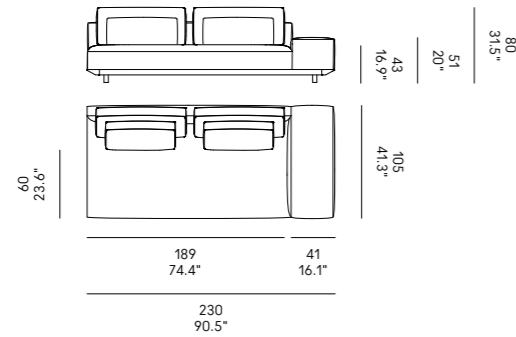

Billie 105

ENG
20-02-23

PROMEMORIA / REMINDER / RAPPEL / ERINNERUNG / RECORDATORIO

IT — Nell'ordine indicare il colore del telaio di alluminio
EN — When ordering, specify the color of the aluminium frame
FR — Dans la commande, indiquer la couleur du cadre en aluminium
DE — Bei der Bestellung ist die Farbe des Aluminiumrahmens anzugeben
ES — Al hacer el pedido, especifique el color del marco de aluminio

View
frame
colors

II DX

profondità
depth
profondeur
Tiefe
profundidad

105 cm