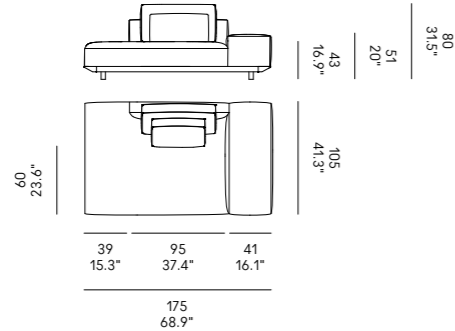

PROMEMORIA / REMINDER / RAPPEL / ERINNERUNG / RECORDATORIO

IT — Nell'ordine indicare il colore del telaio di alluminio
EN — When ordering, specify the color of the aluminium frame
FR — Dans la commande, indiquer la couleur du cadre en aluminium
DE — Bei der Bestellung ist die Farbe des Aluminiumrahmens anzugeben
ES — Al hacer el pedido, especifique el color del marco de aluminio

View
frame
colors

QQ DX

profondità
depth
profondeur
Tiefe
profundidad

105 cm