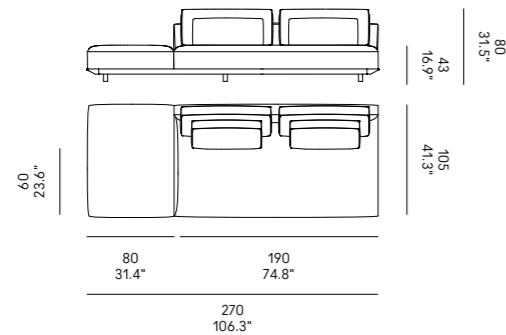

KK SX

profondità
depth
profondeur
Tiefe
profundidad

105 cm