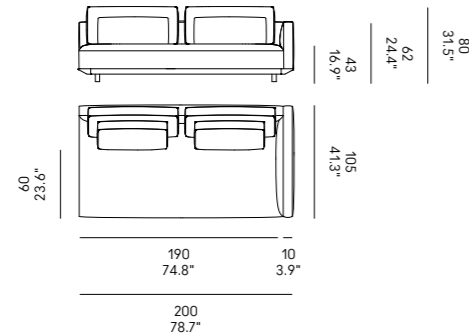

PROMEMORIA / REMINDER / RAPPEL / ERINNERUNG / RECORDATORIO

IT — Nell'ordine indicare il colore del telaio di alluminio
EN — When ordering, specify the color of the aluminium frame
FR — Dans la commande, indiquer la couleur du cadre en aluminium
DE — Bei der Bestellung ist die Farbe des Aluminiumrahmens anzugeben
ES — Al hacer el pedido, especifique el color del marco de aluminio

View
frame
colors

MM DX

profondità
depth
profondeur
Tiefe
profundidad

105 cm