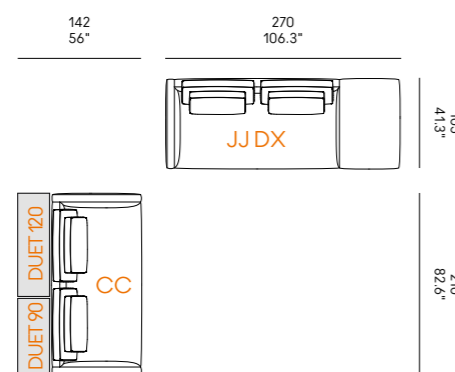

31

profondità
depth
profondeur
Tiefe
profundidad

105 cm