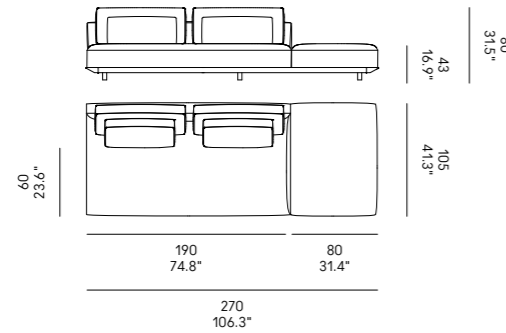

PROMEMORIA / REMINDER / RAPPEL / ERINNERUNG / RECORDATORIO

IT — Nell'ordine indicare il colore del telaio di alluminio
EN — When ordering, specify the color of the aluminium frame
FR — Dans la commande, indiquer la couleur du cadre en aluminium
DE — Bei der Bestellung ist die Farbe des Aluminiumrahmens anzugeben
ES — Al hacer el pedido, especifique el color del marco de aluminio

View
frame
colors

KK DX

profondità
depth
profondeur
Tiefe
profundidad

105 cm