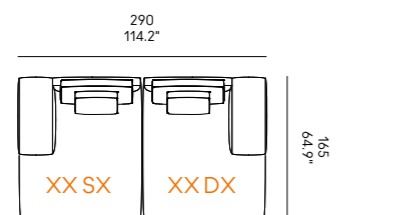

28

profondità
depth
profondeur
Tiefe
profundidad

105 cm

2x
cm 85x40

2x
cm 65x28

XXSX
XXDX

fodera di ricambio
spare cover
houssse de rechangé
erstzbezug
funda de repuesto

ACP0055

BCP0055

CCP0055

DCP0055

ECP0055

FCP0055

m 25,5

GCP00055

HCP00055

KCP00055

m² 47,6

ACP0056

BCP0056

CCP0056

DCP0056

ECP0056

FCP0056

m 25,5

GCP00056

HCP00056

KCP00056

m² 47,6