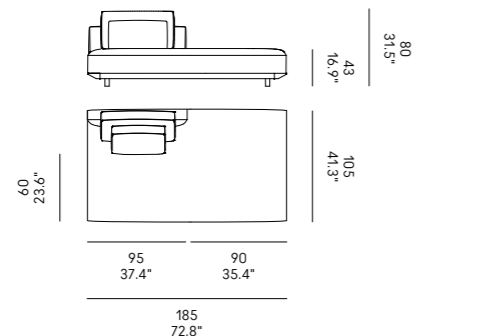

PP SX

profondità
depth
profondeur
Tiefe
profundidad

105 cm

Cuscini inclusi Cushions included Coussins inclus Inklusive Kissen Cojines incluidos	Descrizione Description Description Beschreibung Descripción	Ecopelle Faux leather Simili cuir Kunstleder Ecopiel	Tessuto Fabric Tissu Stoff Tejido					Metraggio Metreage Métrage Stoffbedarf Metraje (roll H 140 cm)	Pelle Leather Cuir Leder Cuero			Metraggio Metreage Métrage Stoffbedarf Metraje (m²)
			C.O.M. Client's Own Material	Basic	Superior	Top	Exclusive		C.O.L. Client's Own Leather	Major	Luxury	
1x cm 85x40	Terminale Angolare Corner end element Terminal Angulaire Ecke Abschlusselement Terminal Angular	A0109	B0109	C0109	D0109	E0109	F0109	m 11,7	G0109	H0109	K0109	m² 21,9
1x cm 65x28	fodera di ricambio spare cover housses de rechangé erstzbezug funda de repuesto	A0110	B0110	C0110	D0110	E0110	F0110	m 11,7	G0110	H0110	K0110	m² 21,9
1x cm 85x40	Terminale Angolare Corner end element Terminal Angulaire Ecke Abschlusselement Terminal Angular	A0111	B0111	C0111	D0111	E0111	F0111	m 11,7	G0111	H0111	K0111	m² 21,9
1x cm 65x28	fodera di ricambio spare cover housses de rechangé erstzbezug funda de repuesto	A0112	B0112	C0112	D0112	E0112	F0112	m 11,7	G0112	H0112	K0112	m² 21,9
1x cm 85x40	Terminale Centrale Central end element Terminal Central Zentral Abschlusselement Terminal Central	A0113	B0113	C0113	D0113	E0113	F0113	m 9,3	G0113	H0113	K0113	m² 17,4
1x cm 65x28	fodera di ricambio spare cover housses de rechangé erstzbezug funda de repuesto	A0114	B0114	C0114	D0114	E0114	F0114	m 9,3	G0114	H0114	K0114	m² 17,4
1x cm 85x40	Terminale Centrale Central end element Terminal Central Zentral Abschlusselement Terminal Central	A0115	B0115	C0115	D0115	E0115	F0115	m 9,3	G0115	H0115	K0115	m² 17,4
1x cm 65x28	fodera di ricambio spare cover housses de rechangé erstzbezug funda de repuesto	A0116	B0116	C0116	D0116	E0116	F0116	m 9,3	G0116	H0116	K0116	m² 17,4