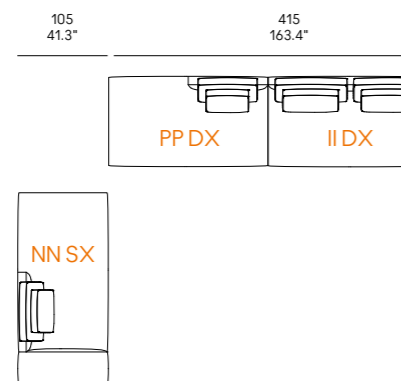

### # 27

profondità  
depth  
profondeur  
Tiefe  
profundidad

105 cm

4x  
cm 85x40  
  
4x  
cm 65x28

NNSX  
PPDX  
IIDX

fodera di ricambio  
spare cover  
houssse de rechangé  
erstzbezug  
funda de repuesto