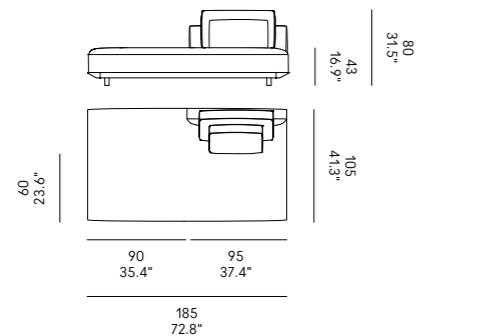

PP DX

profondità
depth
profondeur
Tiefe
profundidad

105 cm