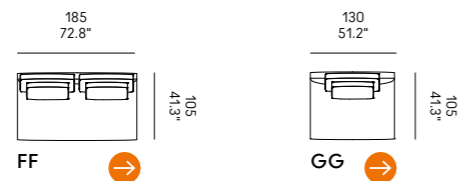

Divano
Sofa
Canapé
Sofa
Sofá

Centrale
Central
Central
Zentral
Central

Terminale
End element
Terminal
Abschlusselement
Terminal

Terminale Angolare
Corner end element
Terminal Angulaire
Ecke Abschlusselement
Terminal Angular

Terminale Centrale
Central end element
Terminal Central
Zentral Abschlusselement
Terminal Central

Chaise Longue
Chaise Longue
Chaise Longue
Chaise Longue
Chaise Longue

Pouf
Ottoman
Pouf
Pouf
Pouf