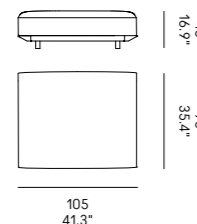

Billie 105

ENG
20-02-23

PROMEMORIA / REMINDER / RAPPEL / ERINNERUNG / RECORDATORIO

IT — Nell'ordine indicare il colore del telaio di alluminio
EN — When ordering, specify the color of the aluminium frame
FR — Dans la commande, indiquer la couleur du cadre en aluminium
DE — Bei der Bestellung ist die Farbe des Aluminiumrahmens anzugeben
ES — Al hacer el pedido, especifique el color del marco de aluminio

View
frame
colors

SS DX

profondità
depth
profondeur
Tiefe
profundidad

105 cm

SS SX

profondità
depth
profondeur
Tiefe
profundidad

105 cm

W

XX DX