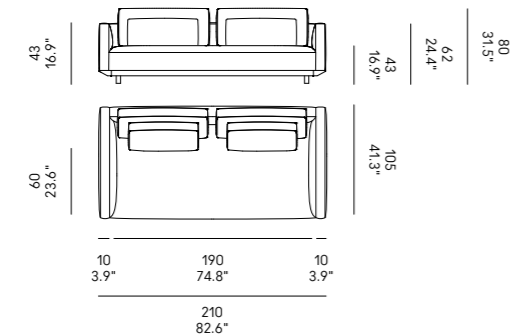

CC

profondità
depth
profondeur
Tiefe
profundidad

105 cm

Cuscini inclusi Cushions included Coussins inclus Inklusive Kissen Cojines incluidos	Descrizione Description Description Beschreibung Descripción	Ecopelle Faux leather Simili cuir Kunstleder Ecopiel	Tessuto Fabric Tissu Stoff Tejido					Metraggio Metreage Métrage Stoffbedarf Metraje (roll H 140 cm)	Pelle Leather Cuir Leder Cuero			Metraggio Metreage Métrage Stoffbedarf Metraje (m²)													
			C.O.M. Client's Own Material	Basic	Superior	Top	Exclusive		C.O.L. Client's Own Leather	Major	Luxury														
2x cm 85x40	Divano Sofa Canapé Sofa Sofá	A0069	B0069	C0069	D0069	E0069	F0069	m 16,8	G0069	H0069	K0069	m² 31,4													
													2x cm 65x28	fodera di ricambio spare cover housses de rechangé erstzbezug funda de repuesto	A0070	B0070	C0070	D0070	E0070	F0070	m 16,8	G0070	H0070	K0070	m² 31,4
2x cm 85x40	Divano Sofa Canapé Sofa Sofá	A0071	B0071	C0071	D0071	E0071	F0071	m 16,8	G0071	H0071	K0071	m² 31,4													
													2x cm 65x28	fodera di ricambio spare cover housses de rechangé erstzbezug funda de repuesto	A0072	B0072	C0072	D0072	E0072	F0072	m 16,8	G0072	H0072	K0072	m² 31,4
2x cm 85x40	Divano Sofa Canapé Sofa Sofá	A0073	B0073	C0073	D0073	E0073	F0073	m 17	G0073	H0073	K0073	m² 31,7													
													2x cm 65x28	fodera di ricambio spare cover housses de rechangé erstzbezug funda de repuesto	A0074	B0074	C0074	D0074	E0074	F0074	m 17	G0074	H0074	K0074	m² 31,7
2x cm 85x40	Divano Sofa Canapé Sofa Sofá	A0075	B0075	C0075	D0075	E0075	F0075	m 16,7	G0075	H0075	K0075	m² 31,1													
													2x cm 65x28	fodera di ricambio spare cover housses de rechangé erstzbezug funda de repuesto	A0076	B0076	C0076	D0076	E0076	F0076	m 16,7	G0076	H0076	K0076	m² 31,1