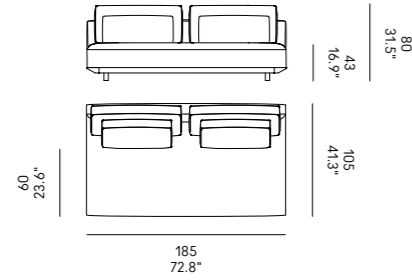

PROMEMORIA / REMINDER / RAPPEL / ERINNERUNG / RECORDATORIO

IT — Nell'ordine indicare il colore del telaio di alluminio
EN — When ordering, specify the color of the aluminium frame
FR — Dans la commande, indiquer la couleur du cadre en aluminium
DE — Bei der Bestellung ist die Farbe des Aluminiumrahmens anzugeben
ES — Al hacer el pedido, especifique el color del marco de aluminio

View
frame
colors

FF

profondità
depth
profondeur
Tiefe
profundidad

105 cm