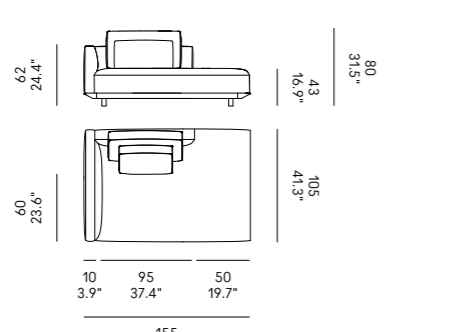

RR SX

profondità
depth
profondeur
Tiefe
profundidad

105 cm

Cuscini inclusi Cushions included Coussins inclus Inklusive Kissen Cojines incluidos	Descrizione Description Description Beschreibung Descripción	Ecopelle Faux leather Simili cuir Kunstleder Ecopiel	Tessuto Fabric Tissu Stoff Tejido					Metraggio Metrage Métrage Stoffbedarf Metraje (roll H 140 cm)	Pelle Leather Cuir Leder Cuero			Metraggio Metrage Métrage Stoffbedarf Metraje (m²)
			C.O.M. Client's Own Material	Basic	Superior	Top	Exclusive		C.O.L. Client's Own Leather	Major	Luxury	
1x cm 85x40	Terminale End element Terminal Abschlusselement Terminal	A0117	B0117	C0117	D0117	E0117	F0117	m 10,6	G0117	H0117	K0117	m² 19,8
1x cm 65x28	fodera di ricambio spare cover housses de rechangé erstzbezug funda de repuesto	A0118	B0118	C0118	D0118	E0118	F0118	m 10,6	G0118	H0118	K0118	m² 19,8
1x cm 85x40	Terminale End element Terminal Abschlusselement Terminal	A0119	B0119	C0119	D0119	E0119	F0119	m 10,6	G0119	H0119	K0119	m² 19,8
1x cm 65x28	fodera di ricambio spare cover housses de rechangé erstzbezug funda de repuesto	A0120	B0120	C0120	D0120	E0120	F0120	m 10,6	G0120	H0120	K0120	m² 19,8
1x cm 85x40	Terminale Angolare Corner end element Terminal Angulaire Ecke Abschlusselement Terminal Angular	A0121	B0121	C0121	D0121	E0121	F0121	m 10,7	G0121	H0121	K0121	m² 19,9
1x cm 65x28	fodera di ricambio spare cover housses de rechangé erstzbezug funda de repuesto	A0122	B0122	C0122	D0122	E0122	F0122	m 10,7	G0122	H0122	K0122	m² 19,9
1x cm 85x40	Terminale Angolare Corner end element Terminal Angulaire Ecke Abschlusselement Terminal Angular	A0123	B0123	C0123	D0123	E0123	F0123	m 10,7	G0123	H0123	K0123	m² 19,9
1x cm 65x28	fodera di ricambio spare cover housses de rechangé erstzbezug funda de repuesto	A0124	B0124	C0124	D0124	E0124	F0124	m 10,7	G0124	H0124	K0124	m² 19,9