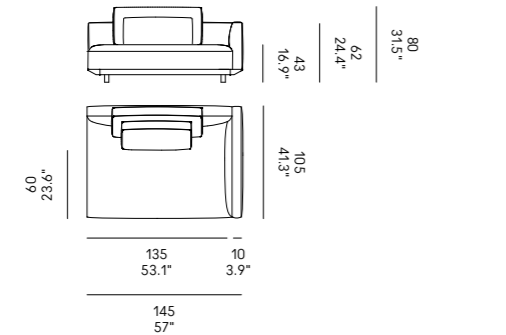

LL DX

profondità
depth
profondeur
Tiefe
profundidad

105 cm