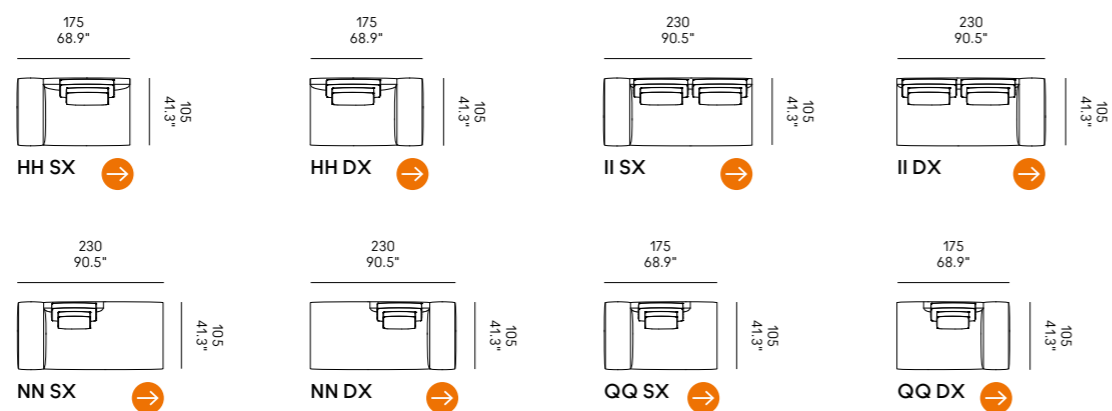

Centrale
Central
Central
Zentral
Central

Terminale
End element
Terminal
Abschlusselement
Terminal