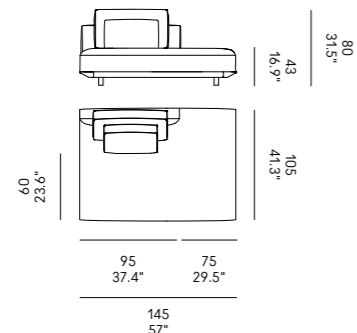

SS SX

profondità
depth
profondeur
Tiefe
profundidad

105 cm

W

XX DX