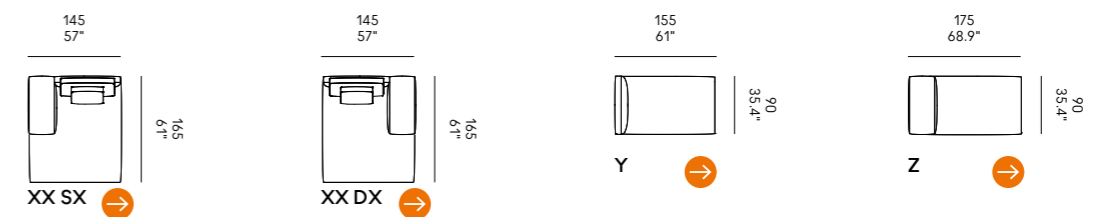

Chaise Longue
Chaise Longue
Chaise Longue
Chaise Longue
Chaise Longue