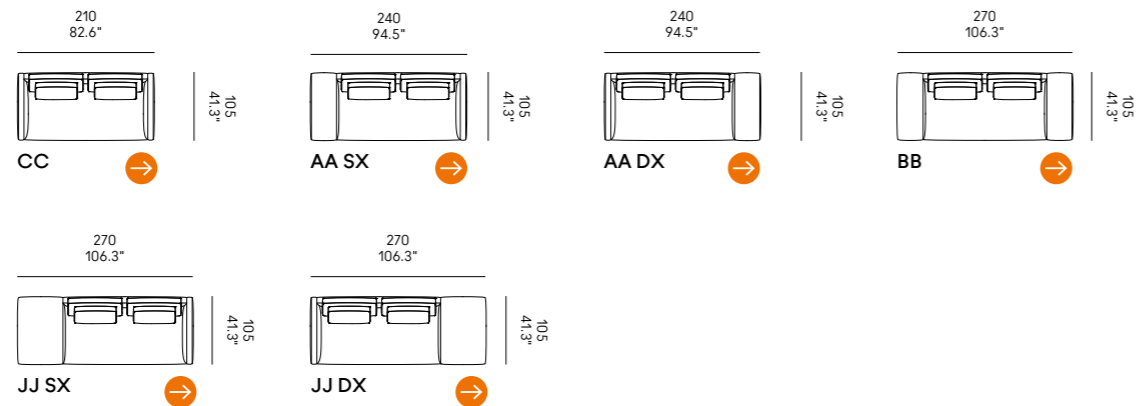

Divano
Sofa
Canapé
Sofa
Sofá