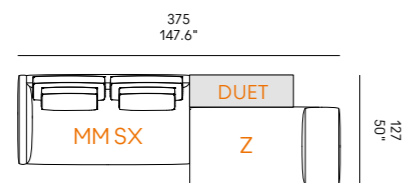

30

profondità
depth
profondeur
Tiefe
profundidad

105 cm