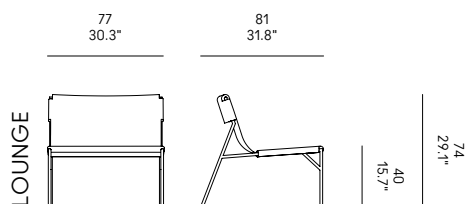

CUOIO LEATHER CUIR KERNLEDER CUERO →	Naturale Natural Naturel Natur Natural CP0030	Grigio talpa Taupe Taupe Taupe Gris ratón CP0047	Bordeaux Bordeaux Bordeaux Bordeaux Bordeaux CP0029	Nero Black Noir Schwarz Negro CP0031
TOUT LE JOUR LOUNGE	TJL077FNCNA	TJL077FNCT	TJL077FNCB	TJL077FN CN
TOUT LE JOUR SOFA	TJL153FNCNA	TJL153FNCT	TJL153FNCB	TJL153FN CN