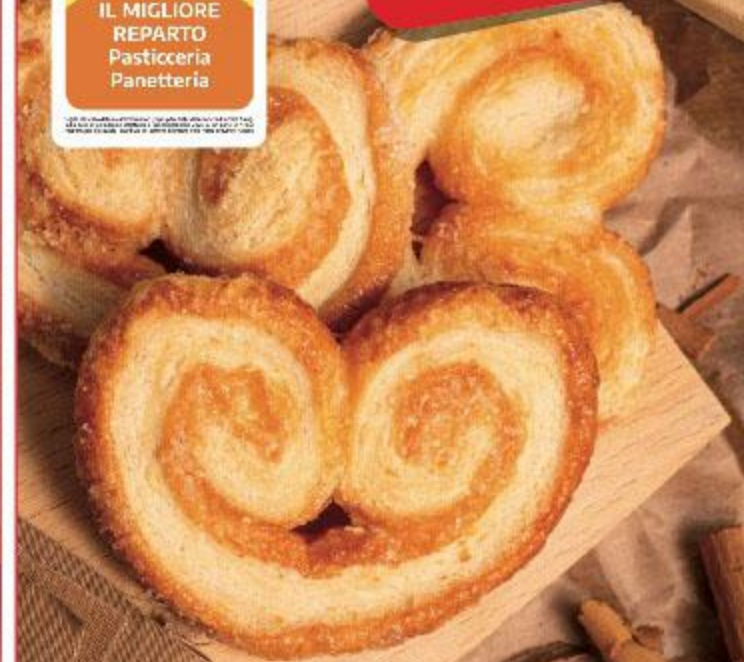

Amiamo la bontà. La prepariamo per te nei laboratori ogni giorno con le nostre mani.

Fatto da noi

CAPRESE
AL CIOCCOLATO
PESO MINIMO
GARANTITO
1 Kg **5,00**

GATEAU
DI PATATE
Al Kg **9,90**

CON UNA
SPESA MINIMA
DI 30 EURO

PIZZA
MARGHERITA
PRECOTTA
TEGLIA 30 x 40
Al Pezzo **3,90**

TORTANI
PICCOLI
Al Kg **7,90**

PRUSSIANE
PICCOLE
Al Kg **10,90**

Punti in omaggio
con i prodotti
piccolo
acceleratori

2 punti omaggio

piccolo
I WÜRSTEL
CLASSICO MAXI
250 g
1,00
4,00 Al Kg