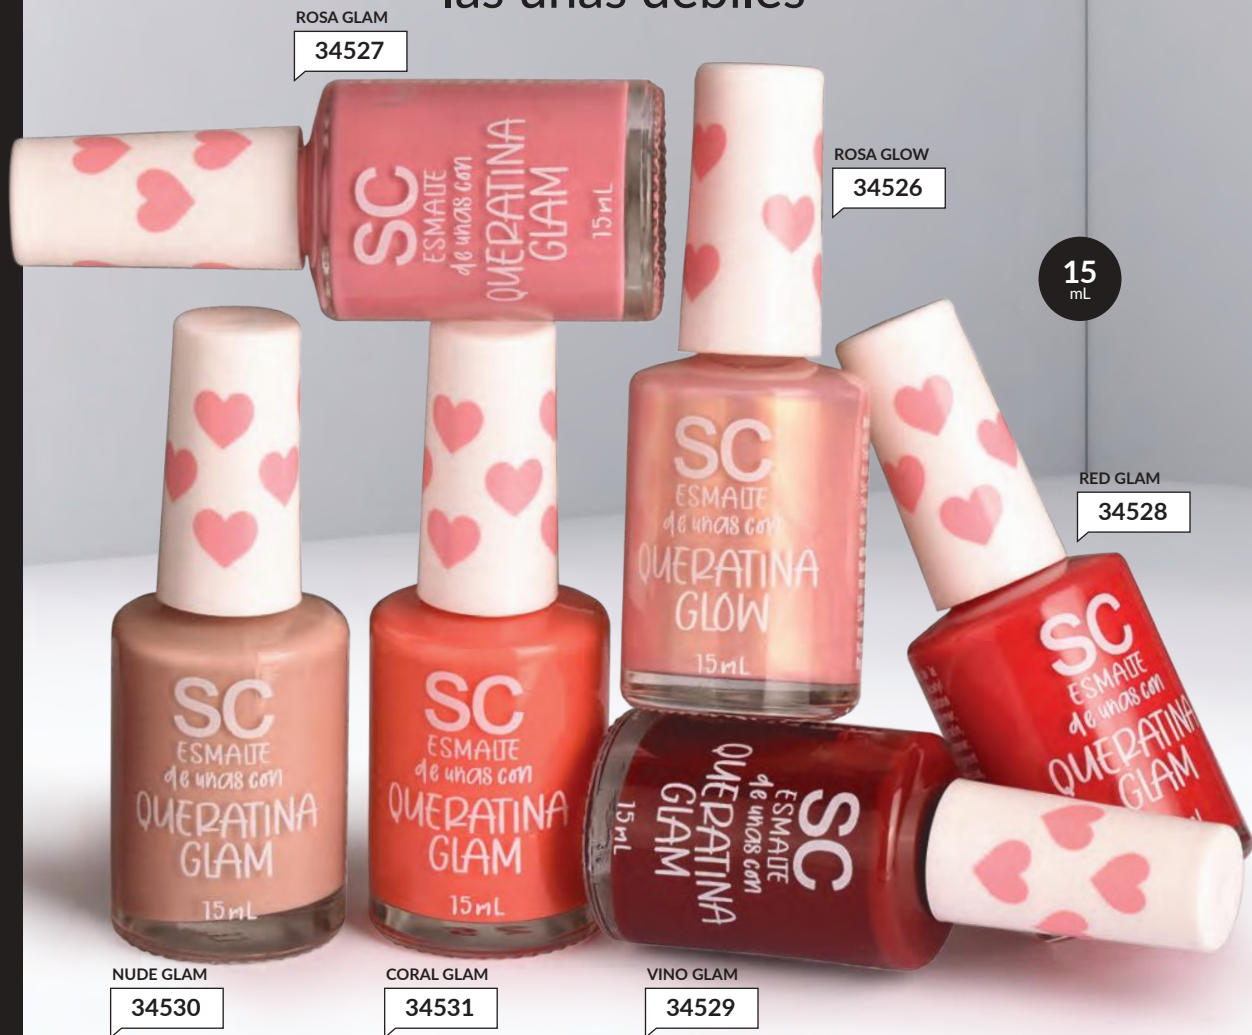

ESMALTES CON QUERATINA

Fortalecen, reparan y protegen
las uñas débiles

ROSA GLAM
34527

ROSA GLOW
34526

15
mL

RED GLAM
34528

NUDE GLAM
34530

CORAL GLAM
34531

VINO GLAM
34529

SC ESMALTE DE UÑAS CON QUERATINA 15 mL

LLEVA TUS FAVORITOS POR SOLO **Q29⁹⁹** CADA UNO

NORMAL: Q50.00