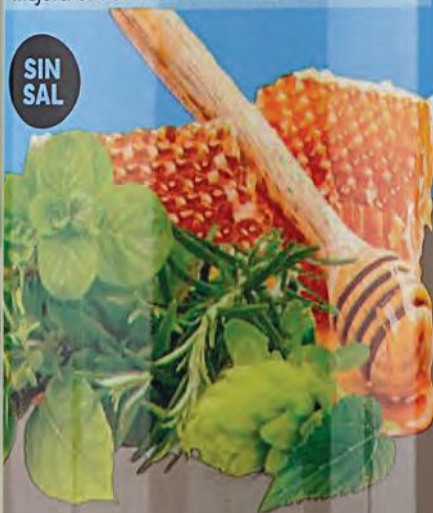

HERBOLARIA  
Shampoo 2en1  
SHAMPÚ 2en1  
ENGROSADOR

Con Extractos de hierbas milenarias  
Salvia, Romero, Lúpulo y Jalea Real

Engrosa y fortalece el cabello

Mejora el volumen del cabello

SIN  
SAL

e 1 litro (1000 mL)