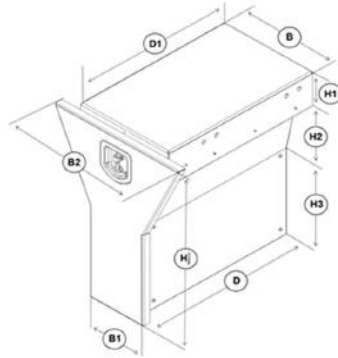

## TOOLBOX MEDIUM, SS

BOTTOM HINGED, CABLE, POLISHED, 1 LOCK

w x h x d  
600 x 400 x 500 mm

103805

600 x 500 x 500 mm

150138

## TOOLBOX BIG, SS

BOTTOM HINGED, CABLE, POLISHED, 2 LOCKS

w x h x d		
800 x 500 x 500 mm	103806	
1000 x 500 x 500 mm	103817	
1200 x 500 x 500 mm	103807	
<hr/>		
800 x 600 x 600 mm	103907	
1000 x 600 x 600 mm	150076	
1200 x 600 x 600 mm	103908	

# AXLE BOX & OUTRIGGER PADS HOLDER

Item	Width			Height				Depth		Weight
	B	B1	B2	H1	H2	H3	H <sub>total</sub>	D	D1	
241.049.062.060	351	210	491	54,1	207,1	304,8	636	603	573	36,3
241.054.062.060	401	260	541	54,1	207,1	304,8	636	603	573	39,5

w x h x d  
540 x 620 x 600 mm **150264**

w x h x d  
147 x 625 x 643 mm **103906**

For outrigger pad 600 x 600 x 50 mm