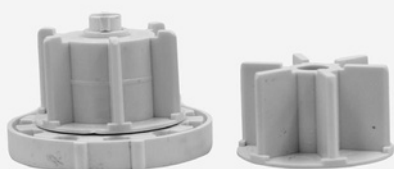

## Colores de Cadenas

Chocolate

Gris

Ivory

Negro

Transparente

Clutch Blanco  
100 pza