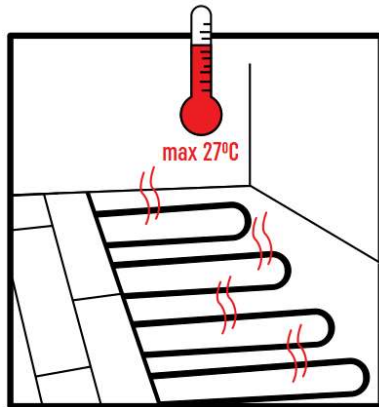

SPECIFICATII TEHNICE. PARDOSEALA VITERRA

INDEX	NAME	THICKNESS	WEAR LAYER	SIZE	PCS / BOX	AREA / BOX
6004040	Dark Concrete	4,2 mm	0,3 mm	610 x 305 mm	10 pcs	1,8605 m ²
6004041	Light Concrete	4,2 mm	0,3 mm	610 x 305 mm	10 pcs	1,8605 m ²
6004042	Concrete Inscription	4,2 mm	0,3 mm	610 x 305 mm	10 pcs	1,8605 m ²
6004047	Hard Concrete	4,2 mm	0,3 mm	610 x 305 mm	10 pcs	1,8605 m ²

IMPORTANT

STRAT DE ÎNTĂRIRE DIN FIBRĂ DE STICLĂ

STABILITATE DIMENSIONALĂ < 0,15 %

PREGĂTIREA PENTRU MONTAJ

MONTAJ

FINISARE ȘI ÎNTRETINERE

MULTUMIM!