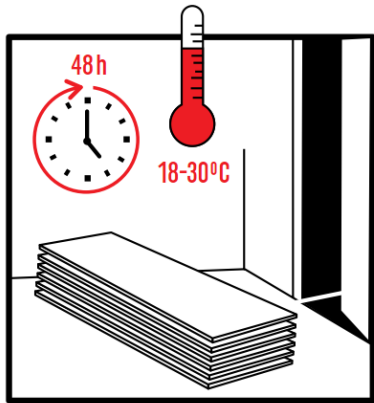

ADECVAT PENTRU
ÎNCĂLZIREA PRIN
PARDOSEALĂ

10 ANI
GARANTIE

SISTEM CLICK

GROSIME 4,2 MM

STRAT DE UZURĂ
0,3 MM

SPECIFICATII TEHNICE. PARDOSEALA VITERRA

INDEX	NAME	THICKNESS	WEAR LAYER	SIZE	PCS / BOX	AREA / BOX
6004044	Light Grey Oak	4,2 mm	0,3 mm	1220 x 180 mm	10 pcs	2,196 m ²
6004045	Natural Oak	4,2 mm	0,3 mm	1220 x 180 mm	10 pcs	2,196 m ²
6004046	White Oak	4,2 mm	0,3 mm	1220 x 180 mm	10 pcs	2,196 m ²
6004050	Dark Oak	4,2 mm	0,3 mm	1220 x 180 mm	10 pcs	2,196 m ²
6004052	American Oak	4,2 mm	0,3 mm	1220 x 180 mm	10 pcs	2,196 m ²
6004053	Asian Oak	4,2 mm	0,3 mm	1220 x 180 mm	10 pcs	2,196 m ²
6004054	Knotty Oak	4,2 mm	0,3 mm	1220 x 180 mm	10 pcs	2,196 m ²
6004055	Cream Oak	4,2 mm	0,3 mm	1220 x 180 mm	10 pcs	2,196 m ²
6004043	Grey Oak	4,2 mm	0,3 mm	1220 x 180 mm	10 pcs	2,196 m ²
6004048	Old Oak	4,2 mm	0,3 mm	1220 x 180 mm	10 pcs	2,196 m ²
6004051	River Oak	4,2 mm	0,3 mm	1220 x 180 mm	10pcs	2,196 m ²
6004049	Nut	4,2 mm	0,3 mm	1220 x 180 mm	10 pcs	2,196 m ²

SPECIFICATII TEHNICE. PARDOSEALA VITERRA

INDEX	NAME	THICKNESS	WEAR LAYER	SIZE	PCS / BOX	AREA / BOX
6004040	Dark Concrete	4,2 mm	0,3 mm	610 x 305 mm	10 pcs	1,8605 m ²
6004041	Light Concrete	4,2 mm	0,3 mm	610 x 305 mm	10 pcs	1,8605 m ²
6004042	Concrete Inscription	4,2 mm	0,3 mm	610 x 305 mm	10 pcs	1,8605 m ²
6004047	Hard Concrete	4,2 mm	0,3 mm	610 x 305 mm	10 pcs	1,8605 m ²

IMPORTANT

STRAT DE ÎNTĂRIRE DIN FIBRĂ DE STICLĂ

STABILITATE DIMENSIONALĂ < 0,15 %

PREGĂTIREA PENTRU MONTAJ

MONTAJ

FINISARE ȘI ÎNTRETINERE

MULTUMIM!