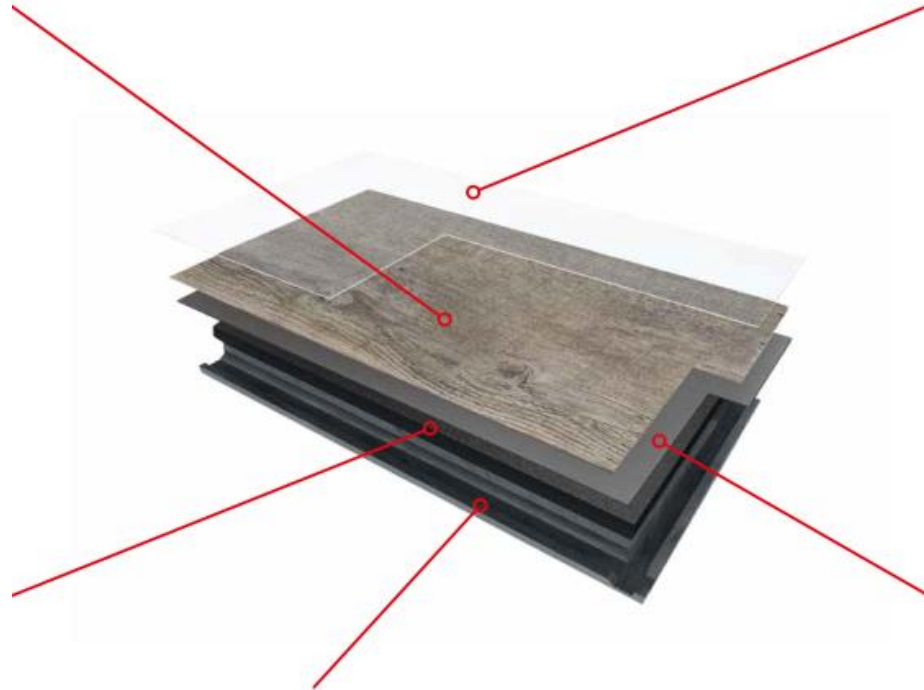

Wellmade® LVT/LVP Structure

STRAT SUPERIOR REZISTENT UV /
STRAT DE PROTECTIE TRANSPARENT

UV TOPCOAT/CLEAR
PROTECTION LAYER

FILM DECORATIV /
PVC SOLID

DECORATIVE FILM/
SOLID VIRGIN PVC

MESH FIBERGLASS
INNER-LAYER

STRAT INTERIOR
FIBRA DE STICLA

SOLID VIRGIN PVC
BASE LAYER

STRAT DE BAZA
PVC SOLID

STRUCTURA PARDOSELII DE VINYL

STRAT DECORATIV

Tehnica de imprimare precisă folosită pentru acest strat conferă podelei de vinyl aspectul său autentic de lemn sau de beton.

STRAT SUPERIOR

Protejează podelele de murdărie, pete și zgârieturi, le ușurează curățarea și întreținerea, garantând un aspect natural.

STRAT STABILIZATOR

Acest strat conține fibre de sticlă superdense pentru a conferi podelei de vinyl o stabilitate dimensională suplimentară și rezistență la schimbări de temperatură.

STRAT SUPORT DE VINYL

Acest strat rezistent la umiditate garantează faptul că placă este perfect echilibrată, împiedicând deformarea sau apariția denivelărilor.

NUCLEU DE VINYL

Nucleu durabil, rezistent la apă ce are rol și de absorbție a sunetelor garantează o calitate bună pentru o lungă perioadă de timp.