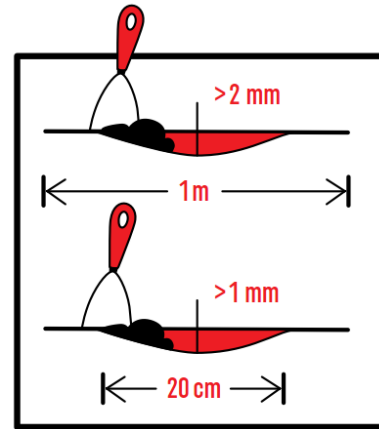

ADECVAT PENTRU
ÎNCĂLZIREA PRIN
PARDOSEALĂ

10 ANI
GARANTIE

SISTEM CLICK

GROSIME 4,2 MM

STRAT DE UZURĂ
0,3 MM

SPECIFICATII TEHNICE. PARDOSEALA VITERRA

INDEX	NAME	THICKNESS	WEAR LAYER	SIZE	PCS / BOX	AREA / BOX
6004044	Light Grey Oak	4,2 mm	0,3 mm	1220 x 180 mm	10 pcs	2,196 m ²
6004045	Natural Oak	4,2 mm	0,3 mm	1220 x 180 mm	10 pcs	2,196 m ²
6004046	White Oak	4,2 mm	0,3 mm	1220 x 180 mm	10 pcs	2,196 m ²
6004050	Dark Oak	4,2 mm	0,3 mm	1220 x 180 mm	10 pcs	2,196 m ²
6004052	American Oak	4,2 mm	0,3 mm	1220 x 180 mm	10 pcs	2,196 m ²
6004053	Asian Oak	4,2 mm	0,3 mm	1220 x 180 mm	10 pcs	2,196 m ²
6004054	Knotty Oak	4,2 mm	0,3 mm	1220 x 180 mm	10 pcs	2,196 m ²
6004055	Cream Oak	4,2 mm	0,3 mm	1220 x 180 mm	10 pcs	2,196 m ²
6004043	Grey Oak	4,2 mm	0,3 mm	1220 x 180 mm	10 pcs	2,196 m ²
6004048	Old Oak	4,2 mm	0,3 mm	1220 x 180 mm	10 pcs	2,196 m ²
6004051	River Oak	4,2 mm	0,3 mm	1220 x 180 mm	10pcs	2,196 m ²
6004049	Nut	4,2 mm	0,3 mm	1220 x 180 mm	10 pcs	2,196 m ²

SPECIFICATII TEHNICE. PARDOSEALA VITERRA

INDEX	NAME	THICKNESS	WEAR LAYER	SIZE	PCS / BOX	AREA / BOX
6004040	Dark Concrete	4,2 mm	0,3 mm	610 x 305 mm	10 pcs	1,8605 m ²
6004041	Light Concrete	4,2 mm	0,3 mm	610 x 305 mm	10 pcs	1,8605 m ²
6004042	Concrete Inscription	4,2 mm	0,3 mm	610 x 305 mm	10 pcs	1,8605 m ²
6004047	Hard Concrete	4,2 mm	0,3 mm	610 x 305 mm	10 pcs	1,8605 m ²

IMPORTANT

STRAT DE ÎNTĂRIRE DIN FIBRĂ DE STICLĂ

STABILITATE DIMENSIONALĂ < 0,15 %

PREGĂTIREA PENTRU MONTAJ

MONTAJ

FINISARE ȘI ÎNTRETINERE

MULTUMIM!