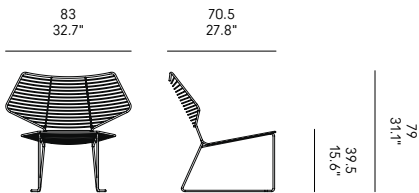

IT – Sedia in metallo verniciato goffrato.

EN – Chair in embossed painted metal.

FR – Chaise en métal gaufré peint.

DE – Geprägt lackierter Metallstuhl.

ES – Silla de metal pintado en relieve.

**GO** OUTDOOR

	Nero Black Noir Schwarz Negro RAL 9011	Bianco White Blanc Weiß Blanco RAL 9016
ALIENO PEACOCK	CM8936-VCNE	CM8936-VCBI

CUSCINO CUSHION COUSSIN KISSEN COJÍN	C.O.M. Client's Own Material	Tessuto Fabric Tissu Stoff Tejido				Tessuto Outdoor Outdoor Fabric Tissu Outdoor Outdoor Stoff Tejido Outdoor		Metraggio Metreage Métrage Stoffbedarf Metraje  (roll H 140cm)
		Basic	Superior	Top	Exclusive	Clouds	Clouds Ambience	
		CM8937C-P -T0	CM8937C-P -T1	CM8937C-P- T2	CM8937C-P- T3	CM8937C-P- TOD	CM8937C-P- TODA	<b>m 0,8</b>