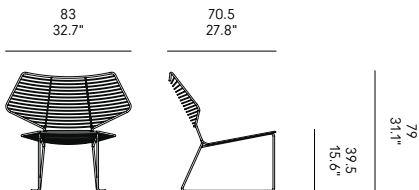

IT – Sedia in metallo verniciato goffrato.

EN – Chair in embossed painted metal.

FR – Chaise en métal gaufré peint.

DE – Geprägt lackierter Metallstuhl.

ES – Silla de metal pintado en relieve.

OUTDOOR

LEGENDA - KEY TO SYMBOLS

	Nero Black Noir Schwarz Negro RAL 9011	Bianco White Blanc Weiß Blanco RAL 9016
ALIENO PEACOCK	CM8936-VCNE	CM8936-VCBI

CUSCINO CUSHION COUSSIN KISSEN COJÍN	C.O.M. Client's Own Material	Tessuto Fabric Tissu Stoff Tejido				Tessuto Outdoor Outdoor Fabric Tissu Outdoor Outdoor Stoff Tejido Outdoor		Metraggio Metreage Métrage Stoffbedarf Metraje (roll H 140cm)
		Basic	Superior	Top	Exclusive	Clouds	Clouds Ambience	
		CM8937C-P -T0	CM8937C-P -T1	CM8937C-P- T2	CM8937C-P- T3	CM8937C-P- TOD	CM8937C-P- TODA	m 0,8