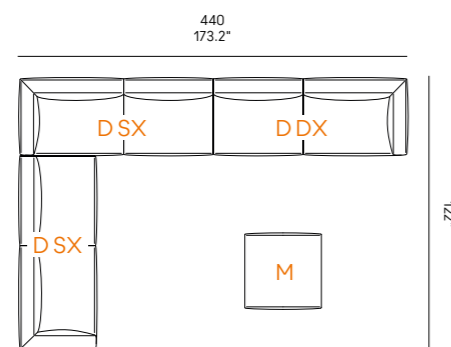

19

profondità
depth
profondeur
Tiefe
profundidad

90 cm

Cuscini inclusi Cushions included Coussins inclus Inklusive Kissen Cojines incluidos	Descrizione Description Description Beschreibung Descripción	Ecopelle Faux leather Simili cuir Kunstleder Ecopiel	Tessuto Fabric Tissu Stoff Tejido					Metraggio Metrage Métrage Stoffbedarf Metraje	Pelle Leather Cuir Leder Cuero			Metraggio Metrage Métrage Stoffbedarf Metraje		
			C.O.M. Client's Own Material	Basic	Superior	Top	Exclusive		(roll H 140 cm)	C.O.L. Client's Own Leather	Major		Luxury	(m²)
1x cm 75x45	G SX C ODX	ACP0119	BCP0119	CCP0119	DCP0119	ECP0119	FCP0119	m 20,8	GCP00119	HCP00119	KCP00119	m² 36,8		
	fodera di ricambio spare cover houssse de rechangé erstzbezug funda de repuesto	ACP0120	BCP0120	CCP0120	DCP0120	ECP0120	FCP0120	m 20,8	GCP00120	HCP00120	KCP00120	m² 36,8		
1x cm 75x45	O SX C F SX	ACP0121	BCP0121	CCP0121	DCP0121	ECP0121	FCP0121	m 21,7	GCP00121	HCP00121	KCP00121	m² 36,8		
	fodera di ricambio spare cover houssse de rechangé erstzbezug funda de repuesto	ACP0122	BCP0122	CCP0122	DCP0122	ECP0122	FCP0122	m 21,7	GCP00122	HCP00122	KCP00122	m² 36,8		
	A G SX G DX DUET 120 DUET 120	ACP0123	BCP0123	CCP0123	DCP0123	ECP0123	FCP0123	m 21,7	GCP00123	HCP00123	KCP00123	m² 36,8		
	fodera di ricambio spare cover houssse de rechangé erstzbezug funda de repuesto	ACP0124	BCP0124	CCP0124	DCP0124	ECP0124	FCP0124	m 21,7	GCP00124	HCP00124	KCP00124	m² 36,8		
	D SX D SX DDX M	ACP0125	BCP0125	CCP0125	DCP0125	ECP0125	FCP0125	m 27,6	GCP00125	HCP00125	KCP00125	m² 44,9		
	fodera di ricambio spare cover houssse de rechangé erstzbezug funda de repuesto	ACP0126	BCP0126	CCP0126	DCP0126	ECP0126	FCP0126	m 27,6	GCP00126	HCP00126	KCP00126	m² 44,9