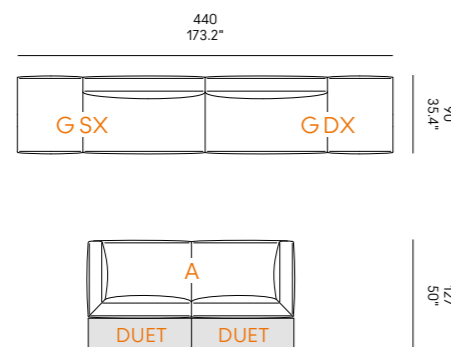

18

profondità
depth
profondeur
Tiefe
profundidad

90 cm