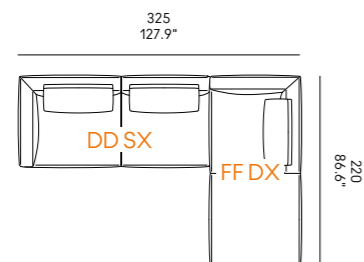

22

profondità
depth
profondeur
Tiefe
profundidad

105 cm

23

profondità
depth
profondeur
Tiefe
profundidad

105 cm

24

profondità
depth
profondeur
Tiefe
profundidad

105 cm

PROMEMORIA / REMINDER / RAPPEL / ERINNERUNG / RECORDATORIO

IT — Nell'ordine indicare il colore del telaio di alluminio
 EN — When ordering, specify the color of the aluminium frame
 FR — Dans la commande, indiquer la couleur du cadre en aluminium
 DE — Bei der Bestellung ist die Farbe des Aluminiumrahmens anzugeben
 ES — Al hacer el pedido, especifique el color del marco de aluminio

25

profondità
depth
profondeur
Tiefe
profundidad

105 cm

26

profondità
depth
profondeur
Tiefe
profundidad

105 cm

27

profondità
depth
profondeur
Tiefe
profundidad