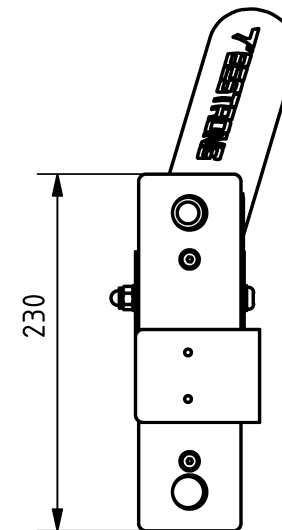

BESTRONG

[bestronghungary](#) [bestronghungary](#) [bestrong.com](#) hello@bestrong.com