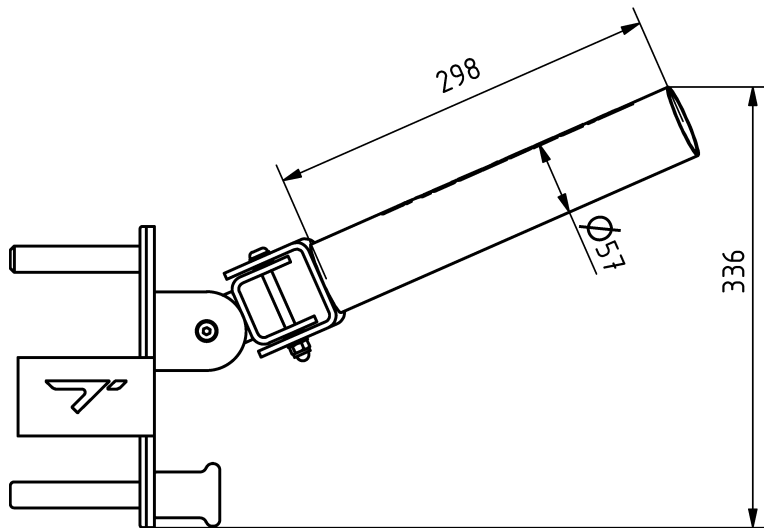

BESTRONG

[bestronghungary](#) [bestronghungary](#) [bestrong.com](#) hello@bestrong.com