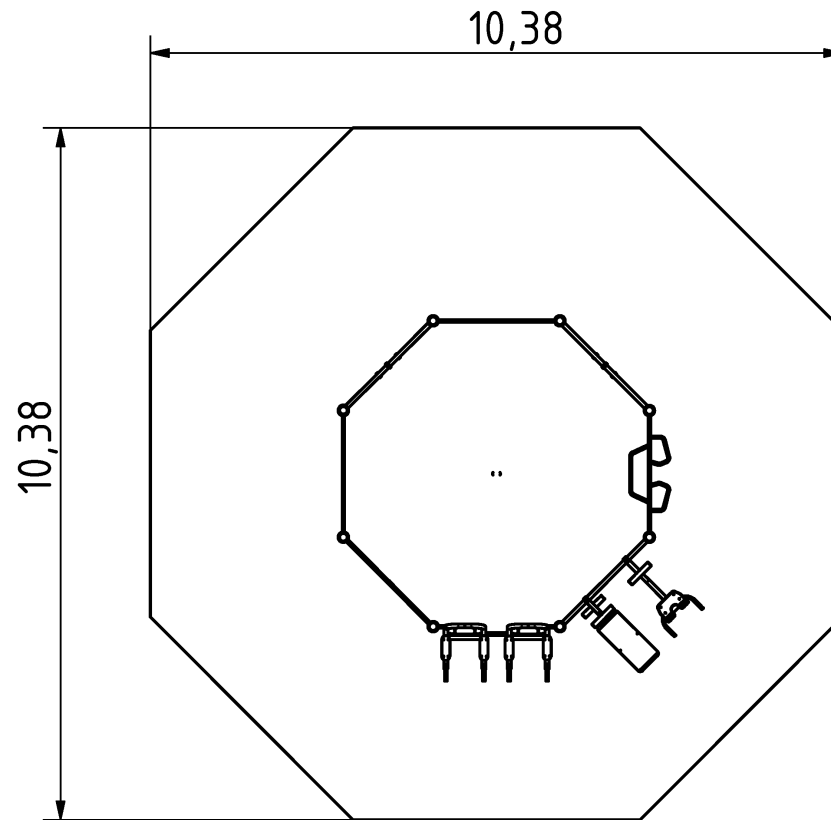

## FitCampus 2

A FitCampus 2 egy olyan főként oktatási intézmények számára létrehozott kondipark amely közepes mérete ellenére nagy befogadó képességgel rendelkezik. A BeStrong FitCampus 2 egy fedett kondipark, ami kiválóan alkalmas arra, hogy nagyobb osztályok, csapatok az időjárástól függetlenül élvezhessék a szabadtéri edzés előnyeit. A rendelkezésre álló eszközökkel pedig, a testük minden izomcsoportját át tudják mozgatni.

## Tulajdonságok

Termékkód	1-3-243
Tanúsítvány	EN 16630
Korcsoport	14 + év
Típus	Oktatási intézmények
Kapacitás	20 Fő
Kritikus esési magasság	2,1 m

## Technikai információk

Lefogatási lehetőségek  
 Súly  
 Anyagminőség  
 Felületkezelési lehetőségek  
 Teljes terület  
 Színválaszték  
 További színválasztékért érdeklődjön értékesítőinknél.

Felületre vagy bebetonozva  
 1864 kg  
 S235  
 Horganyzott vagy KTL  
 89,3 m<sup>2</sup>