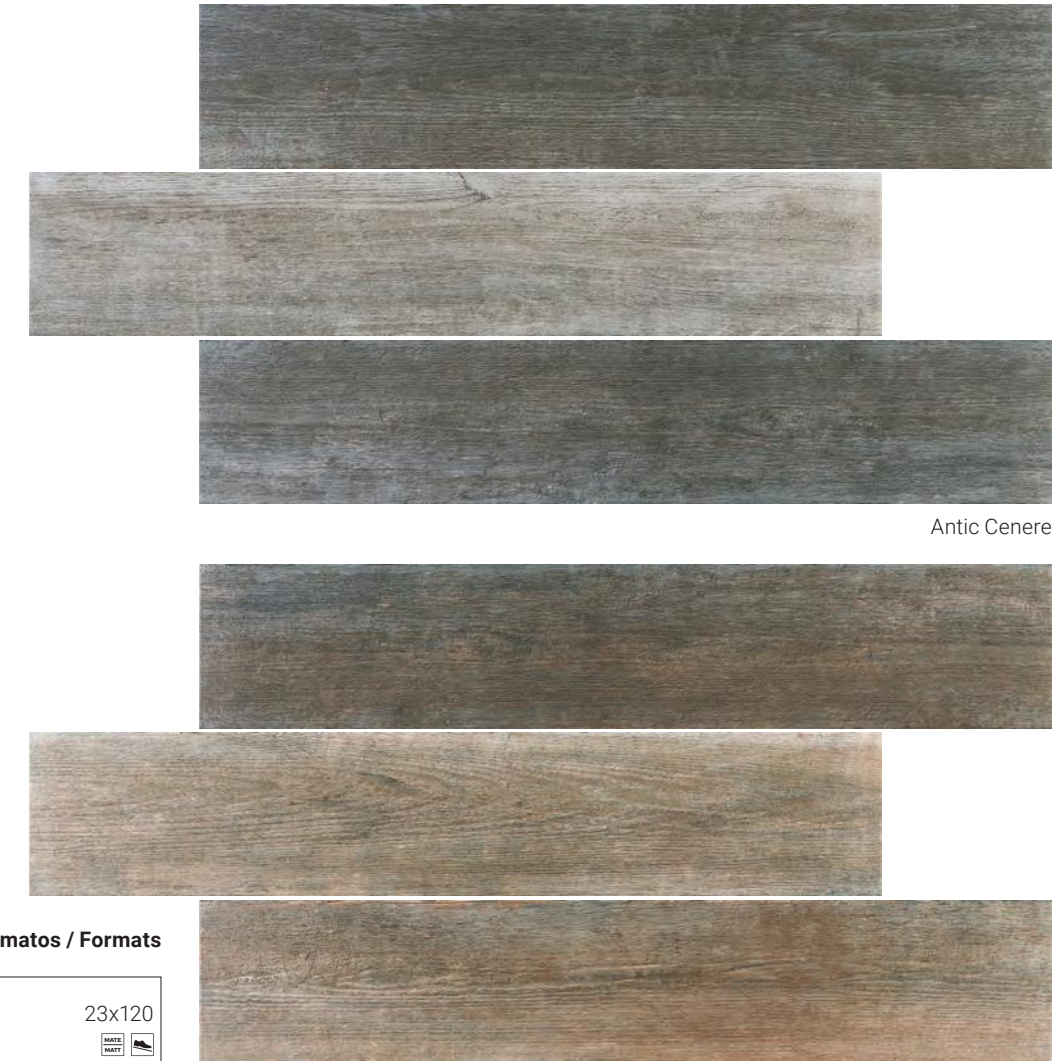

Antic Roble 23x120

Antic Cenere 23x120

Antic Cenere

Antic Roble

Formatos / Formats

Piezas complementarias  
Complementary Tiles / Pièces Complémentaires

Formato	Pz/cj	Pz/pl	M²/cj	M²/pl	Cj/pl	Kg/cj	Kg/Total
23x120	5	240	1,38	66,24	48	26,60	1296,8
Porcelain	23x120 9.05"x47.24"						