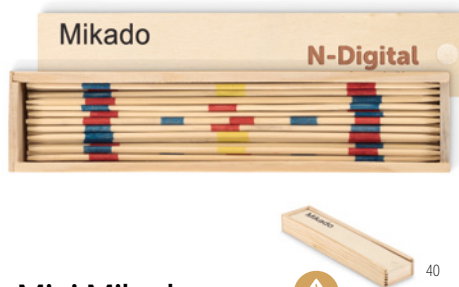

Mini Mikado MO9189

Mikado de madeira. **Medida** 19x4x2 cm
Técnica impressão Impressão de almofadas*,L,S

Preço em €	1	500	1000	2500	5000
Impresso 1 cor*	2,80	1,78	1,68	1,60	1,52