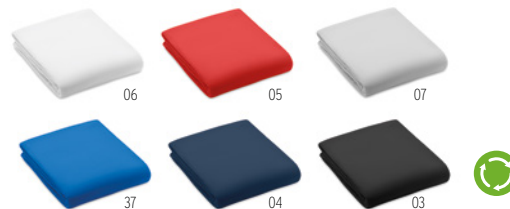

Bogda MO6805

Manta em tecido polar RPET de 130 gr/m². **Medida** 120x150 cm
Técnica impressão Transferência de ecrã*,E,TR

Preço em € 1 100 250 500 1000
Impresso 1 cor* 9,92 9,52 9,04 8,46 8,04