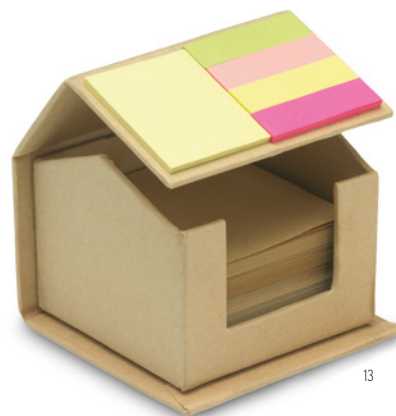

Recyclopad MO7304

Casa de cartão com 300 coloridas notas adesivas coladas no telhado. **Medida** 9x9,5x7 cm

Técnica impressão Impressão de almofadas*,DL

Preço em €	1	250	500	1000	2500
Impresso 1 cor*	6,12	4,94	4,74	4,46	4,24