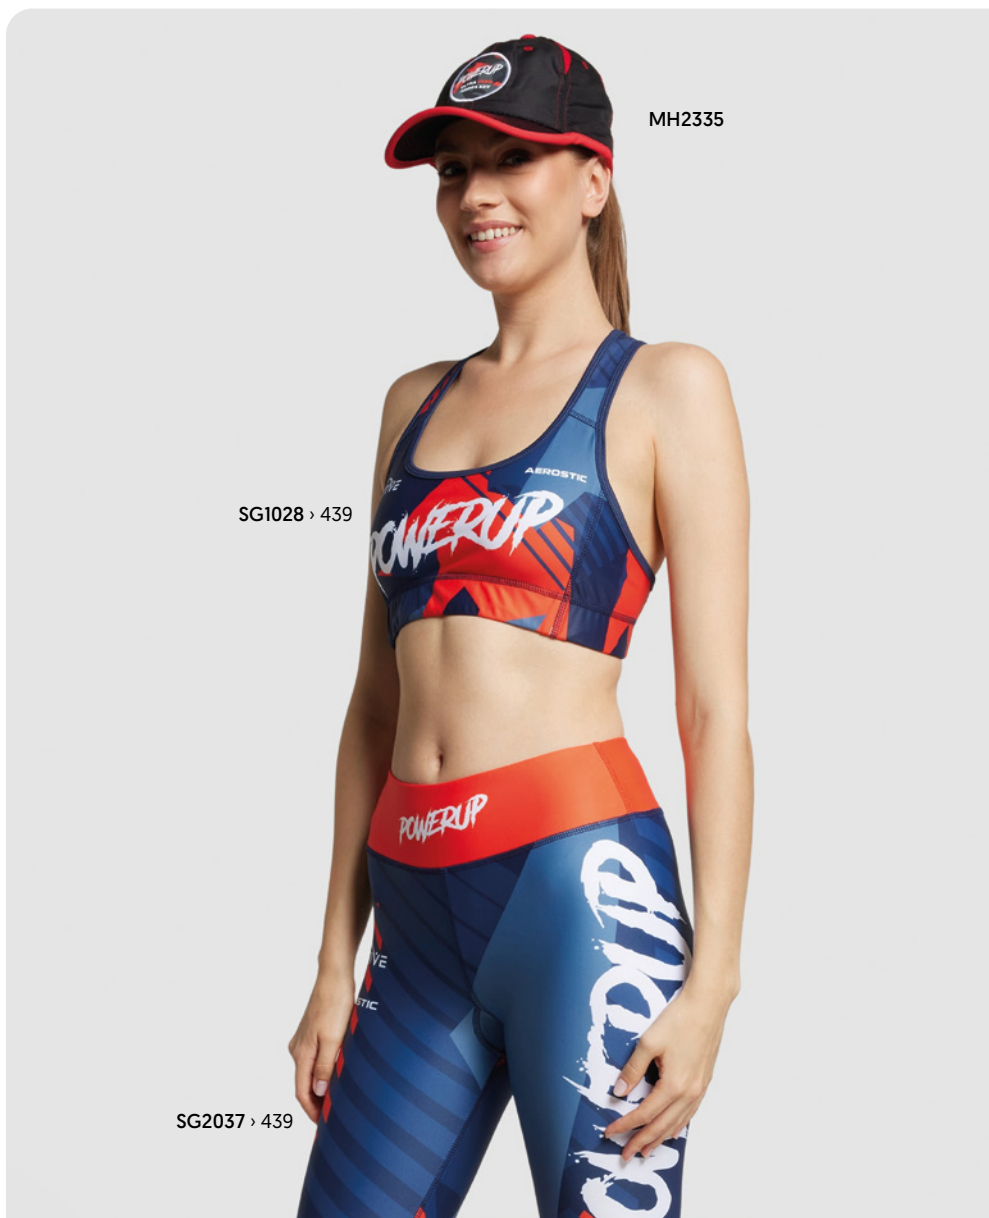

MH2335

368

MH2335

SG1028 › 439