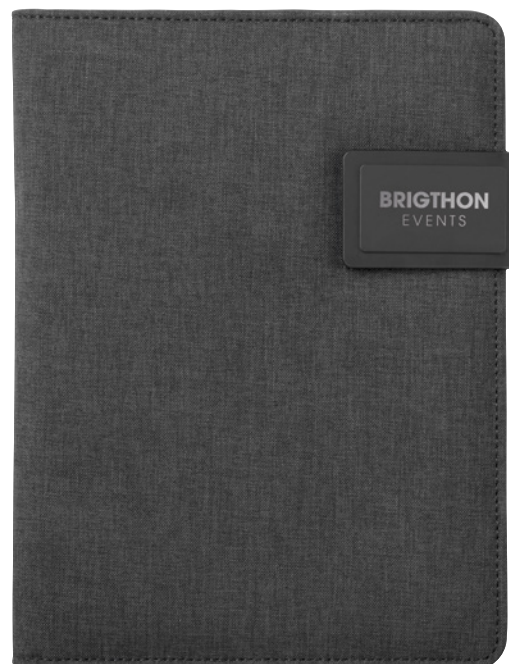

Medida 23x31x2 cm **Técnica impressão** Impressão de almofadas*,DOI,S,T1,TD,TR

Preço em €	1	50	100	250	500
Impresso 1 cor*	59,96	57,52	54,94	52,74	52,62

MO2495

MO1401 > 79

MO2567 > 99

anura.
INSURANCES

Smartfolder MO9401