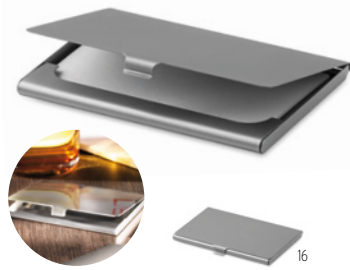

Stanwell KC2206

Porta-Cartões cromado **Medida** 9x6x0,6 cm
Técnica impressão Gravação à laser*,DO1,P,PD

Preço em €	1	250	500	1000	2500
Impresso 1 cor*	4,98	4,20	3,96	3,78	3,62