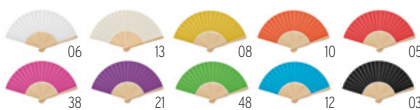

Fanny Paper MO6828

Leque em bambu com tecido de papel. **Medida** 21x2,4x1 cm
Técnica impressão Impressão de almofadas*,L

Preço em €	1	500	1000	2500	5000
Impresso 1 cor*	2,86	1,82	1,62	1,50	1,42