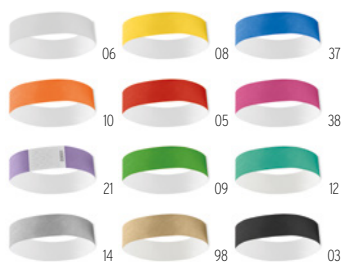

Tyvek MO8942

Bracelete em Tyvek 19 mm de largura. Fabricado na UE. **Medida** 24,5x19 cm

Técnica impressão Serigrafia*

Preço em €	1	1000	2500	5000	10000
Impresso 1 cor*	2,52	1,14	1,06	1,02	0,94