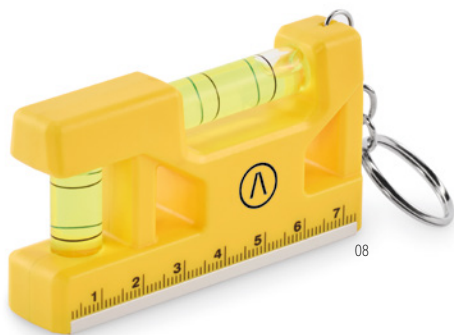

14

Magnet MO2474 ●

Mini nível magnético duplo em caixa de alumínio com mosquetão. O mosquetão não se destina à escalada (utilização não profissional)
Medida 12x5x2,2 cm **Técnica impressão** Impressão de almofadas*,L,DL,D01

Preço em €	1	50	100	250	500
Impresso 1 cor*	12,04	11,54	10,76	10,32	9,88

08

16

03

Twen MO2529 ●

Porta-chaves giratório em alumínio reciclado com régua de 4 cm e 1,5 polegadas, estilete e chave de fendas 2 em 1 de cabeça plana e Phillips. Tinta preta. **Medida** Ø1,1x11,7 cm **Técnica impressão** Impressão de almofadas*,L

Preço em €	1	250	500	1000	2500
Impresso 1 cor*	4,40	3,44	3,28	3,10	2,98

Magevel MO2467 ●

Porta-chaves em ABS com nível duplo e base magnética.
Medida 7,6x4,3x1,8 cm **Técnica impressão** Impressão de almofadas*,DL,D01

Preço em €	1	250	500	1000	2500
Impresso 1 cor*	3,96	3,00	2,86	2,70	2,60

03

03

Colindales KC2182

Flexômetro de 2 metros. Inclui nível, bloco de notas e esferográficas.
Medida 8x6x3 cm **Técnica impressão** Impressão de almofadas*

Preço em €	1	250	500	1000	2500
Impresso 1 cor*	3,68	2,72	2,58	2,44	2,34

Cinta MO2533 ●

Fita métrica multifuncional em ABS 3M com detalhes em bambu, incluindo nível de bolha e conjunto de chave de fenda de 5 pontas. **Medida** 9,6x6,3x2,3 cm **Técnica impressão** Impressão de almofadas*,L,DL,D01

Preço em €	1	250	500	1000	2500
Impresso 1 cor*	6,18	5,20	4,98	4,66	4,44