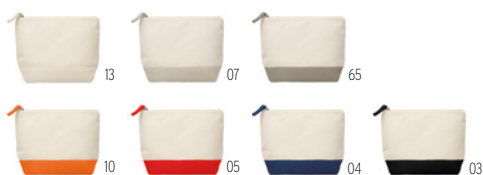

MORE THAN GIFTS

Kleuren MO9815 ● 340gs

Bolsa cosmética em algodão com fundo colorido e fecho de zíper. 340 gr/m². **Medida** 21,5x5x15 cm **Técnica impressão** Serigrafia*,T1,TD,TR

Preço em €	1	250	500	1000	2500
Impresso 1 cor*	4,56	3,44	3,18	2,96	2,80