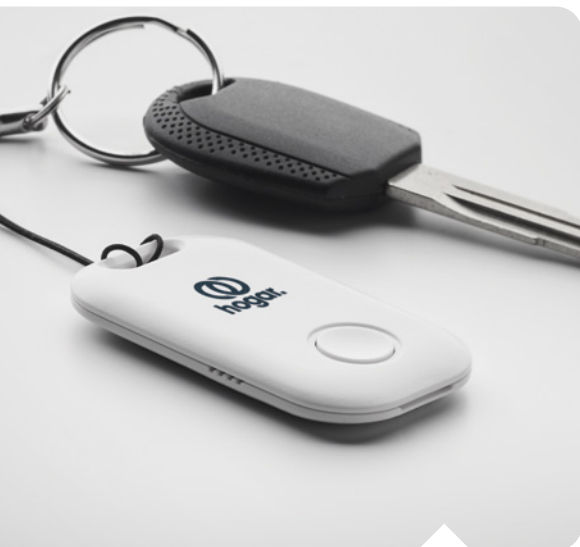

MORE THAN GIFTS

MO2277