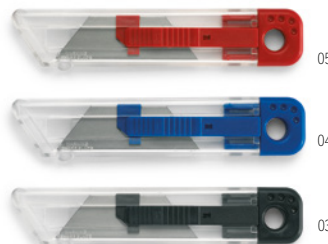

14

MO6343

Bowie MO6343

Faca retráctil de alumínio com 8 lâminas de aço carbono. **Medida** 15,5x4x2 cm **Técnica impressão** Impressão de almofadas*,DL,L

Preço em €	1	250	500	1000	2500
Impresso 1 cor*	6,24	5,06	4,84	4,58	4,34

14

MO2138

Tracta MO2138

Cortador retráctil em alumínio com 13 lâminas em aço-carbono. **Medida** 13,3x2,8 cm **Técnica impressão** Gravação à laser*,P

Preço em €	1	250	500	1000	2500
Impresso 1 cor*	3,58	2,80	2,62	2,50	2,38

16

MO6970

Knifepius MO6970

Faca retráctil em aço inoxidável com 8 lâminas em aço-carbono, abre-garrafas, chave inglesa e régua. **Medida** 15,9x2,8x1,3 cm **Técnica impressão** Impressão de almofadas*,L

Preço em €	1	100	250	500	1000
Impresso 1 cor*	9,82	8,76	8,36	8,02	7,62

06

06

40

Meter MO9591

Metro carpinteiro dobrável 1M em fibra de vidro. Vareta de medição centímetros. **Medida** 13x1,3x2,6 cm **Técnica impressão** Impressão de almofadas*,PD

Preço em €	1	250	500	1000	2500
Impresso 1 cor*	3,90	2,92	2,76	2,52	2,38

2 Meter MO9592

Régua de carpinteiro desdobrável de 2 metros em PS. Medição em centímetros. **Medida** 23x1,3x2,6 cm **Técnica impressão** Impressão de almofadas*,PD

Preço em €	1	250	500	1000	2500
Impresso 1 cor*	4,94	3,96	3,78	3,50	3,32

Ara MO6904

Régua dos carpinteiros dobráveis de 2 metros feita de madeira de bétula. Vara de medida em centímetro (cm). **Medida** 24x3x1,6 cm **Técnica impressão** Impressão de almofadas*,L,PD

Preço em €	1	250	500	1000	2500
Impresso 1 cor*	5,84	4,66	4,46	4,20	3,98

06

05

04

03

40

03

05

06

Fuster MO2238

Porta-chaves com régua dobrável de carpinteiro em ABS. Comprimento: 50 cm. **Medida** 6,5x2,4x1,3 cm **Técnica impressão** Impressão de almofadas*,PD

Preço em €	1	500	1000	2500	5000
Impresso 1 cor*	3,38	2,34	2,10	1,98	1,88

Highcut IT3011