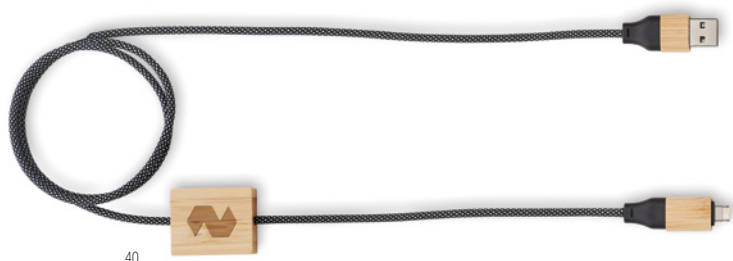

Cabos de carregamento de alta velocidade 60W

Caboo MO2520

Cabo de carregamento de 60W em RPET com pormenores em bambu. Entrada: 2 em 1 Tipo C e Tipo A. Saída: Tipo C e 2 em 1 pino. **Medida** 100x2,8x1 cm