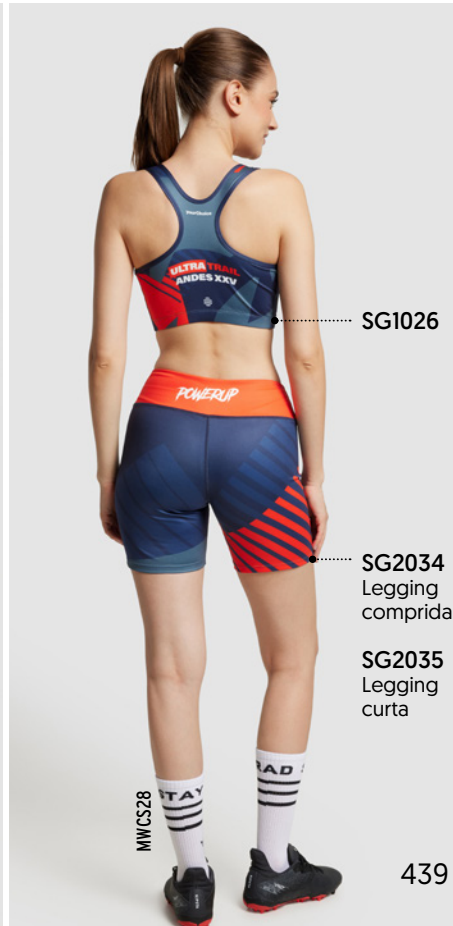

SG1026

SG2034
Legging comprida

SG2035
Legging curta

MWCS28