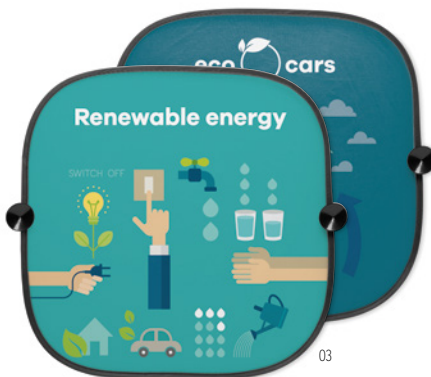

Sombra Light MO8675

Conjunto de 2 guarda-sol de poliéster para carro. Inclui ventosas. **Medida** 44x36 cm
Técnica impressão Sublimação*

Preço em €	1	500	1000	2500	5000
Impresso 1 cor*	4,66	3,50	3,40	3,26	3,18