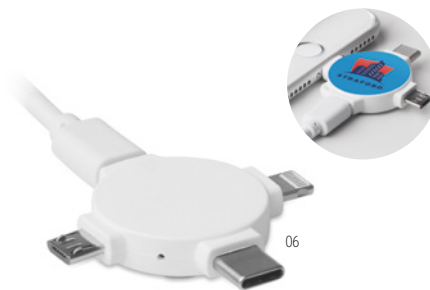

Ligo Cable MO9654

Cabo de carregamento 3-em-1 com 3 conectores diferentes: micro-USB, tipo-c e conector de dupla face. Adequado para dispositivos iOS e Android. Ideal para personalização a cores. **Medida** Ø4,4x0,7 cm **Técnica impressão** Impressão de almofadas*,PD,D01,DL

Preço em €	1	100	250	500	1000
Impresso 1 cor*	7,80	7,00	6,62	6,32	6,04