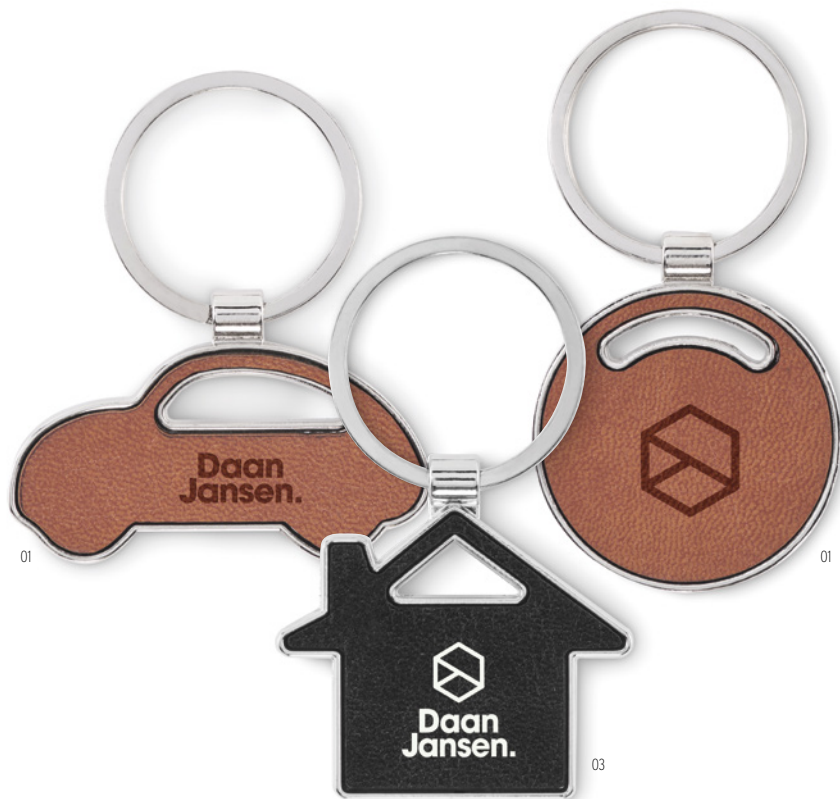

Medida 23,5x26x7 cm **Técnica impressão** Serigrafia*,TS,T1,TD,TR

Preço em €	1	500	1000	2500	5000
Impresso 1 cor*	3,62	2,34	2,14	2,02	1,86

Porta-chaves com estilo

Lircle MO2537 ●

Porta-chaves redondo em metal com incrustação em pele sintética reciclada. **Medida** 8x4,2 cm