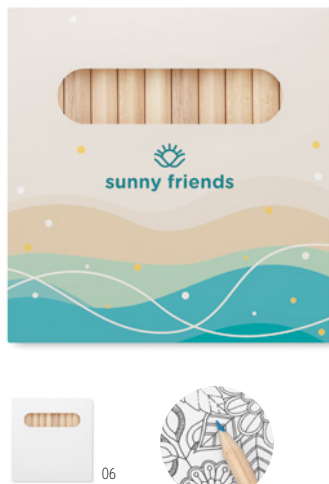

Paint&Relax MO8850

Conjunto de desenho para adultos com 10 cartões e 12 lápis de cor numa caixa de papel reciclado.

Medida 14x1x10 cm **Técnica impressão** Impressão de almofadas*,PD,DL

Preço em €	1	500	1000	2500	5000
Impresso 1 cor*	2,70	1,66	1,46	1,36	1,28