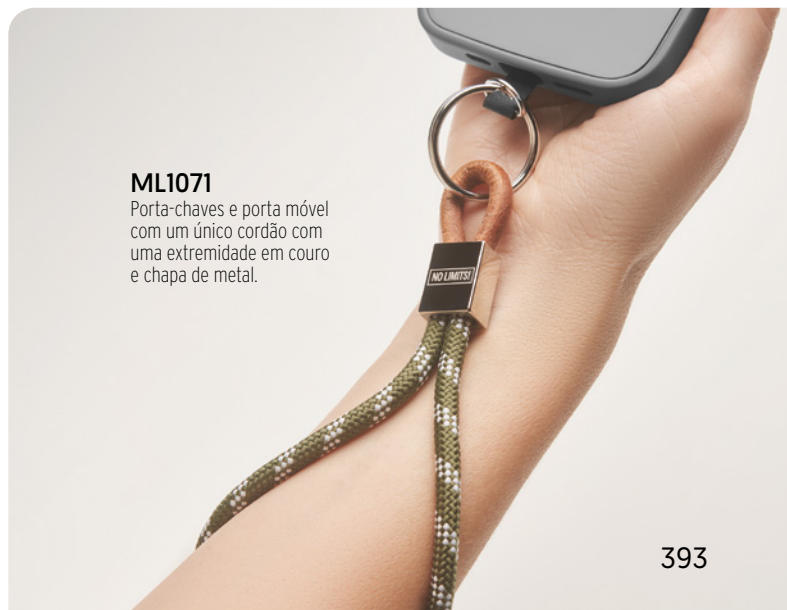

ML1071

Porta-chaves e porta móvel com um único cordão com uma extremidade em couro e chapa de metal.