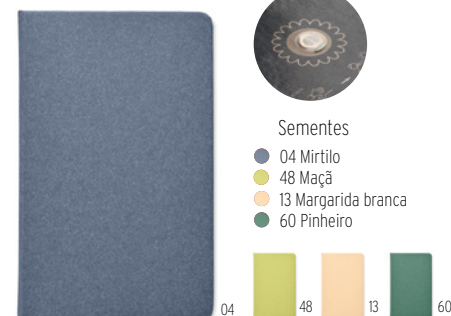

Grow MO6689

Caderno A5 com capa de papel rígido sustentável. 184 páginas alinhadas (92 folhas) em papel reciclado. Marcador de páginas de algodão. Inclui sementes. Feito na UE. Este caderno sustentável tem um baixo impacto ambiental e faz um ótimo presente promocional. **Medida** 13,4x21,3x1,7 cm **Técnica impressão** Serigrafia*,DL,B

Preço em € 1 50 100 250 500
Impresso 1 cor* 13,70 13,20 12,56 11,88 11,30