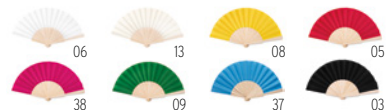

Fanny Wood MO9532

Leque de madeira com tecido Poliéster. **Medida** 41x22 cm
Técnica impressão Impressão de almofadas*,L

Preço em €	1	250	500	1000	2500
Impresso 1 cor*	3,84	2,86	2,72	2,48	2,34