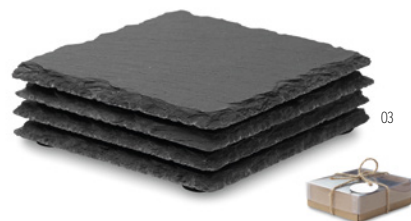

Slate4 MO9124

Set de 4 suportes para copo feitos a partir de **Medida** 10x10x0,3 cm **Técnica impressão** Impressão de almofadas*,L,DL

Preço em €	1	100	250	500	1000
Impresso 1 cor*	8,08	7,28	6,88	6,60	6,30