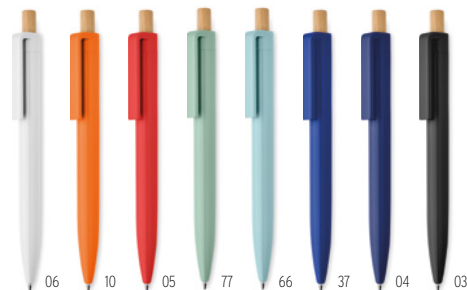

Penu MO2304

Caneta em ABS reciclado com botão de bambu. Tinta azul.
Medida 13,4x1,5x1,1 cm **Técnica impressão** Serigrafia redonda *P

Preço em €	1	1000	2500	5000	10000
Impresso 1 cor*	1,18	0,50	0,46	0,44	0,38