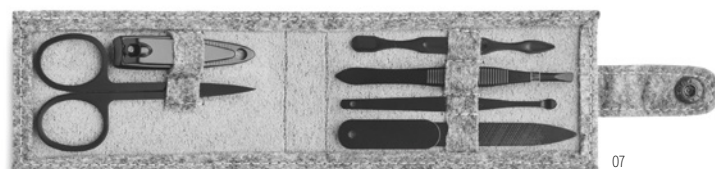

Nailkit Cork MO9798

Set de Manicure em bolsa de cortiça retangular. Todas as 6 ferramentas em aço inoxidável. **Medida** 11x6,5x2 cm **Técnica impressão** Gravação à laser*,S,TI,TD,TR

Preço em €	1	250	500	1000	2500
Impresso 1 cor*	4,88	3,64	3,48	3,26	3,10