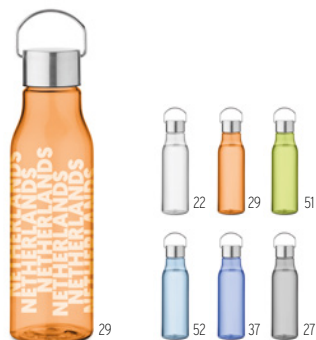

Vernal MO6976

Garrafa de bebida em RPET sem BPA e tampa em aço inoxidável com pega. Sem fugas. Capacidade: 600 ml. **Medida** Ø6x23 cm **Técnica impressão** Serigrafia redonda*,RD,PL

Preço em €	1	250	500	1000	2500
Impresso 1 cor*	4,58	3,58	3,30	3,12	3,02