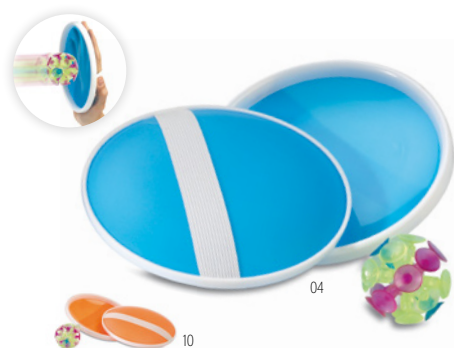

Catch&Play IT3852

Divirta-se com este jogo! O set inclui 1 bolsa com ventosas e 2 pequenas bandejas recolhe bolas. **Medida** Ø15x2 cm **Técnica impressão** Impressão de almofadas*,DL

Preço em € 1 250 500 1000 2500
 Impresso 1 cor* 4,08 3,10 2,96 2,70 2,56