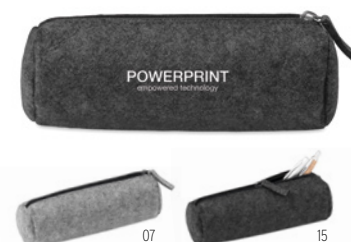

Penlo MO9819

Estojo de feltro com zíper Medida 21x7 cm
Técnica impressão Serigrafia*,T1,B,TD,TR

Preço em €	1	500	1000	2500	5000
Impresso 1 cor*	3,72	2,44	2,24	2,12	1,96