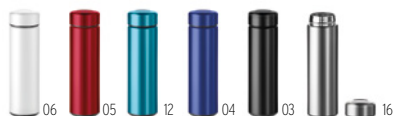

Patago MO9810

Termo com parede dupla em aço inoxidável com infusor de chá adicional. Capacidade 425 ml. Anti vazamento.
Medida Ø6x22,5 cm **Técnica impressão** Serigrafia redonda*,RL,RD,DL,L,P,DO1

Preço em €	1	100	250	500	1000
Impresso 1 cor*	9,94	8,80	8,38	7,94	7,58