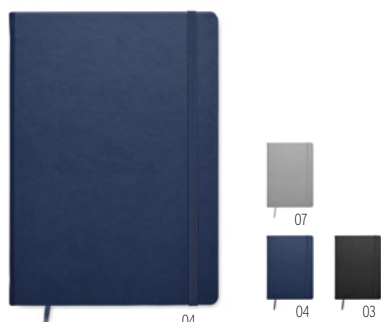

Ours MO6580

Bloco de notas A5 com tampa de PU duro. 200 páginas forradas (100 folhas) em papel reciclado (80 gsm). Fecho elástico e fita marcador de página. Fabricado na UE. **Medida** 22x15,5 cm **Técnica impressão** Impressão de almofadas*,S,T1,B,TR,PD

Preço em € 1 50 100 250 500
Impresso 1 cor* 14,08 13,72 12,82 12,22 11,70