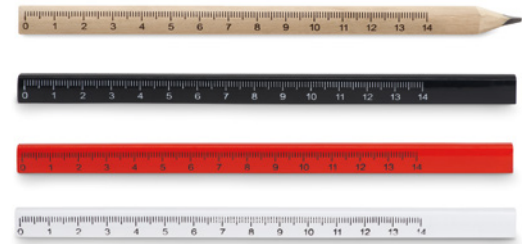

40

03

05

06

Fuster MO2238

Porta-chaves com régua dobrável de carpinteiro em ABS. Comprimento: 50 cm. **Medida** 6,5x2,4x1,3 cm **Técnica impressão** Impressão de almofadas*,PD

Preço em €	1	500	1000	2500	5000
Impresso 1 cor*	3,38	2,34	2,10	1,98	1,88

Highcut IT3011

X-acto de plástico retráctil. Acabamento colorido. **Medida** 12,5x2,5x1,5 cm **Técnica impressão** Impressão de almofadas*,D01,DL

Preço em €	1	1000	2500	5000	10000
Impresso 1 cor*	1,92	0,84	0,80	0,74	0,64

Maderos MO8686

Lápis de madeira com 14 centímetros régua. **Medida** 17,5x1x0,8 cm **Técnica impressão** Impressão de almofadas*,L

Preço em €	1	1000	2500	5000	10000
Impresso 1 cor*	1,14	0,38	0,38	0,36	0,30