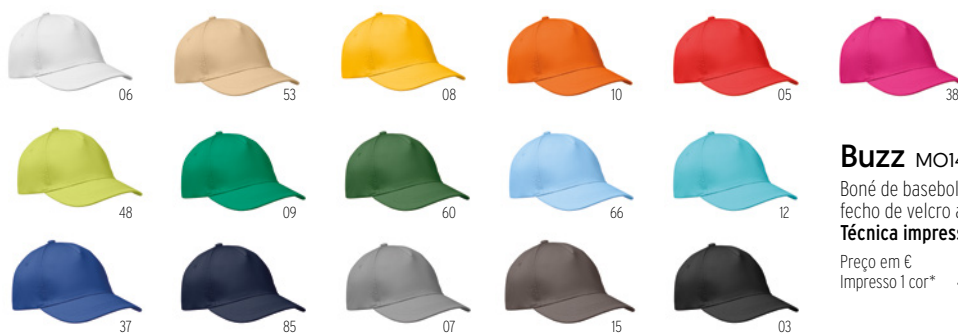

Buzz MO1447 ● 160gs

Boné de basebol de 5 painéis em sarja de algodão 160 gr/m² com fecho de velcro ajustável. Tamanho 7 1/4. **Medida** 21x16x11 cm

Técnica impressão Serigrafia*, E,T1,TD,TR

Preço em €	1	250	500	1000	2500
Impresso 1 cor*	4,42	3,30	3,06	2,84	2,68