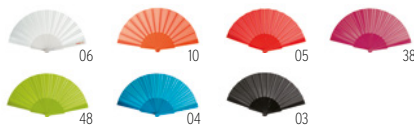

Fanny KC6733

Leque **Medida** 23x43x2,3 cm
Técnica impressão Impressão de almofadas*

Preço em €	1	500	1000	2500	5000
Impresso 1 cor*	2,90	1,86	1,64	1,54	1,46