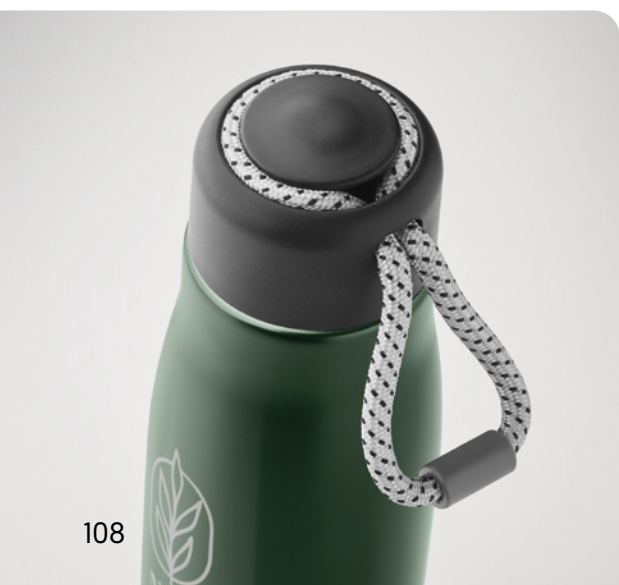

Cordle MO2413

Garrafa de parede dupla isolada a vácuo feita de aço inoxidável reciclado (90% aço inoxidável reciclado e 10% aço inoxidável) com pega de cordão integrada na tampa de PP. À prova de fugas. Capacidade: 500 ml. Medida Ø6,5x25 cm Técnica impressão Serigrafia redonda*,RL,RD,TS,L,P