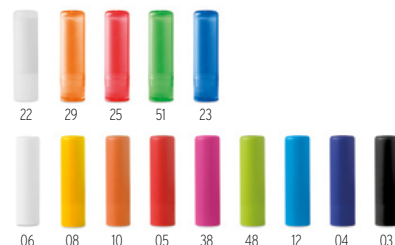

Gloss IT2698

Bálsamo labial natural em cores variadas. Testado dermatologicamente. SPF10. Sabor: Baunilha.

Medida Ø1,9x7 cm **Técnica impressão** Impressão de almofadas*,DL,RS,PD

Preço em € **1 1000 2500 5000 10000**
Impresso 1 cor* 1,46 0,70 0,68 0,64 0,58