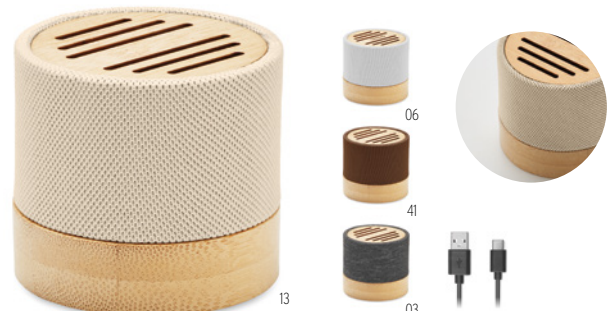

Boo! MO6847

Altifalante sem fio 5.0 em caixa RPET, detalhe bambu e luz LED. Bateria recarregável Li-ION 300 mAh, porta de cartão SD e cabo AUX/USB. Chamada mãos-livres. Saída: 3W/3 Ohm/ 5V. Reprodução: aprox. 3h. **Medida** Ø6,1x5,3 cm **Técnica impressão** Serigrafia redonda*,L,P

Preço em €	1	50	100	250	500
Impresso 1 cor*	13,16	12,80	11,62	11,08	10,52