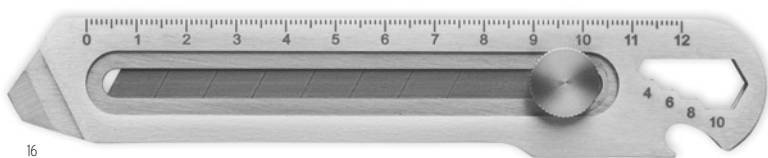

Preço em €	1	250	500	1000	2500
Impresso 1 cor*	3,58	2,80	2,62	2,50	2,38

16

MO6970

Knifepius MO6970

Faca retráctil em aço inoxidável com 8 lâminas em aço-carbono, abre-garrafas, chave inglesa e régua. **Medida** 15,9x2,8x1,3 cm **Técnica impressão** Impressão de almofadas*,L