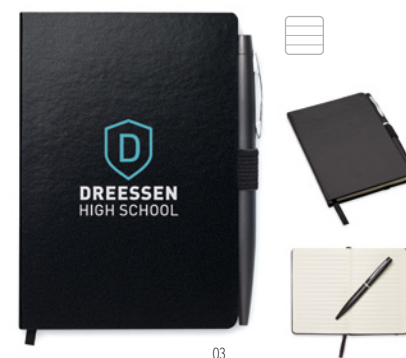

Notalux MO8109

Bloco A6 com capa dura. 72 folhas pautadas. Fita elástica e marca página. Inclui caneta tinta azul. **Medida** 14,5x10x1,2 cm

Técnica impressão Impressão de almofadas*,S,B,L

Preço em €	1	250	500	1000	2500
Impresso 1 cor*	6,04	5,06	4,84	4,52	4,30