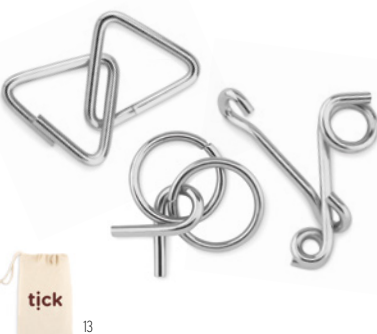

Threenats MO9191

Set de 3 quebra cabeças em metal, apresentado em uma bolsa de algodão. **Medida** 8,5x11 cm

Técnica impressão Serigrafia*,T1,TD,TR

Preço em €	1	250	500	1000	2500
Impresso 1 cor*	4,56	3,60	3,32	3,00	2,86