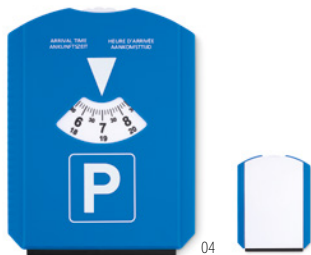

Snow&Ice MO9676

Escova de neve em PET com acabamento suave nas pontas com raspador de gelo em ABS integrado, alça de espuma. **Medida** 58x4x17 cm
Técnica impressão Impressão de almofadas*,D01,DL

Preço em €	1	100	250	500	1000
Impresso 1 cor*	10,68	9,78	9,38	8,98	8,50