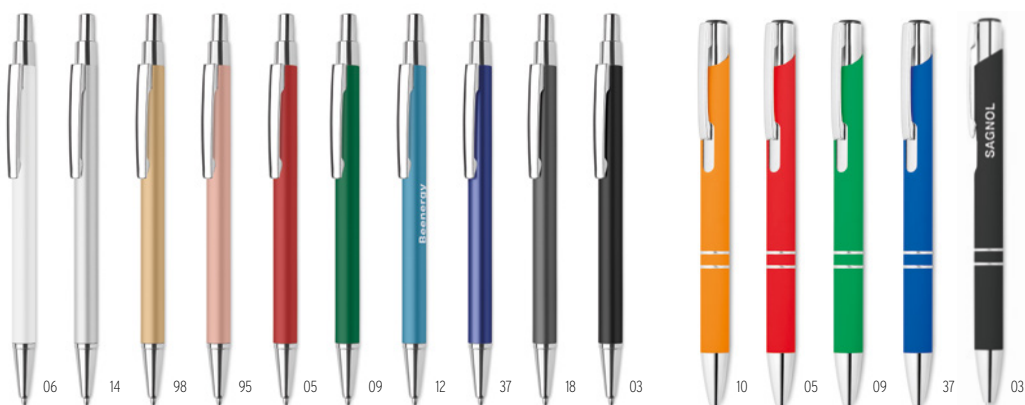

Dana MO6560

Esferográfica de botão de pressão em alumínio reciclado. Tinta azul.
Medida Ø0,8x14 cm **Técnica impressão** Impressão de almofadas*,L

Preço em €	1	1000	2500	5000	10000
Impresso 1 cor*	2,28	1,08	0,98	0,92	0,86

Aosta MO8857

Caneta com botão com acabamento aborachado. Tinta azul **Medida** Ø1x13,5 cm
Técnica impressão Gravação à laser*

Preço em €	1	1000	2500	5000	10000
Impresso 1 cor*	2,64	1,22	1,14	1,10	1,04