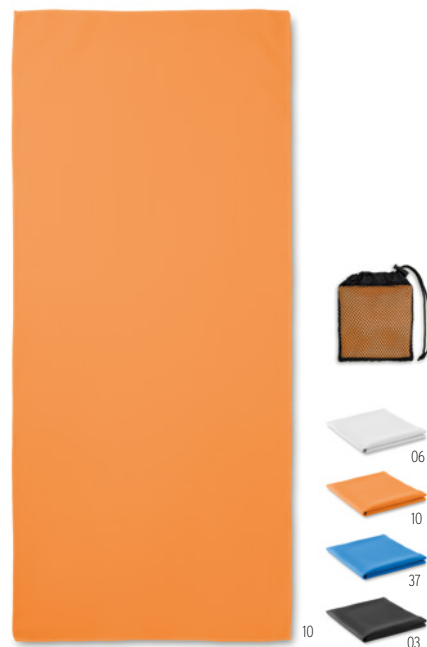

Tuko MO9025

Toalha esportiva feita de 20% polimide e 80% microfibra. Inclui um saco de malha. **Medida** 35x80 cm
Técnica impressão Serigrafia*,T1,TD,TR,E

Preço em €	1	250	500	1000	2500
Impresso 1 cor*	6,20	5,08	4,80	4,52	4,30