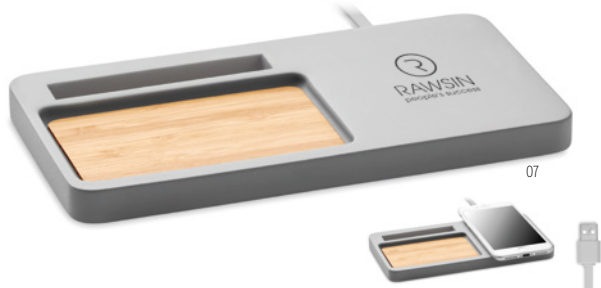

Viana Desk MO9917

Organizador de mesa carregador sem fio em cimento calcário e bambu. Incluindo cabo USB de 100 cm. Saída DC5V/1A (10W). Compatível com todos os dispositivos habilitados para Qi, como os Androids mais recentes, iPhone® 8, X e mais recentes. **Medida** 18,5x10x1,4 cm **Técnica impressão** Impressão de almofadas*,L

Preço em €	1	50	100	250	500
Impresso 1 cor*	24,90	23,58	22,34	21,44	21,38