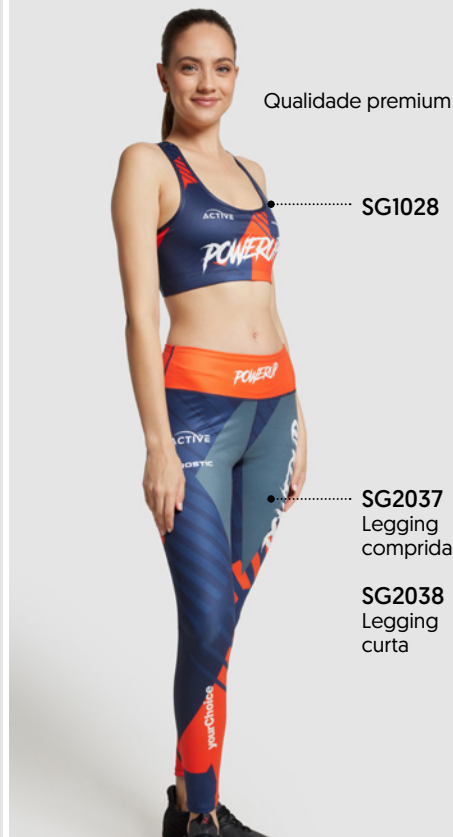

Tecido de malha de 135 g/m².
Escolha o seu estilo:

CG1102 Standard, gola redonda

CG1202 Standard, decote em V

CG1021 Raglan, de gola redonda

MH2329

10
MOQ

Homens e mulheres

SG1022
Malha de poliéster