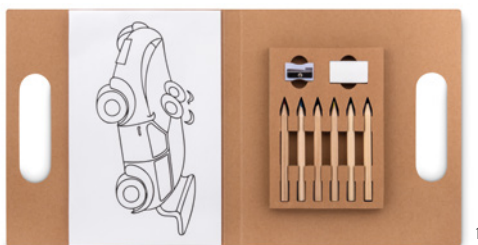

Folder2 Go MO9544

Conjunto para colorir para crianças com 30 folhas de papel reciclado para colorir. Inclui 6 lápis de cor, afia e borracha. **Medida** 20x1,6x21 cm **Técnica impressão** Impressão de almofadas*,S,D01,DL

Preço em €	1	250	500	1000	2500
Impresso 1 cor*	5,14	4,16	3,98	3,68	3,50