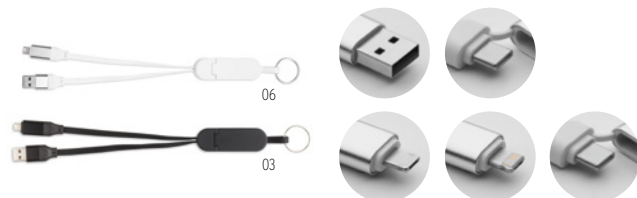

Cabo MO2443

Porta-chaves e suporte para telemóvel com cabo de 60 W em caixa de ABS reciclado. Entrada: 2 em 1 Tipo C e Tipo A. Saída: Tipo C e micro-B (ficha 2 em 1). Comprimento do cabo: 26 cm. **Medida** 2,1x1,1x27,5 cm

Técnica impressão Impressão de almofadas*,DL,D01

Preço em €	1	250	500	1000	2500
Impresso 1 cor*	5,84	4,88	4,66	4,44	4,26