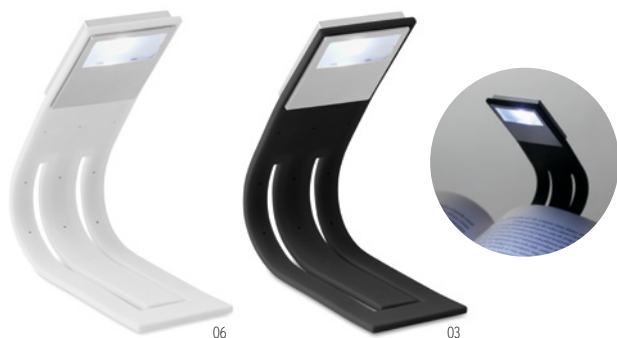

Flexilight MO9460

Luz LED de leitura com corpo flexível. Pode ser usada como marcador de página. Funciona com 2 pilhas CR2032 incluídas. **Medida** 20,5x4 cm

Técnica impressão Impressão de almofadas*, DO1, DL

Preço em €	1	250	500	1000	2500
Impresso 1 cor*	5,42	4,24	4,06	3,80	3,60