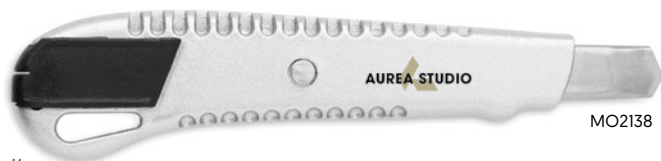

14

MO2138

Tracta MO2138

Cortador retráctil em alumínio com 13 lâminas em aço-carbono. **Medida** 13,3x2,8 cm **Técnica impressão** Gravação à laser*,P

Preço em €	1	250	500	1000	2500
Impresso 1 cor*	3,58	2,80	2,62	2,50	2,38