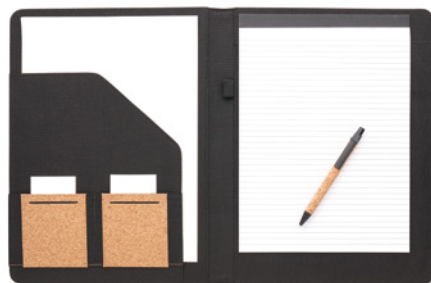

Concork MO2229

Suporte para bloco de notas A4 em cortiça. Bloco de notas A4. 25 folhas pautadas de papel reciclado. Esferográfica e porta-canetas a condizer. 2 compartimentos para cartões e um compartimento grande. **Medida** 25,5x2x33,5 cm

Técnica impressão Impressão de almofadas* .T,I,S,TD,TR,L,B

Preço em €	1	50	100	250	500
Impresso 1 cor*	18,22	18,12	17,06	16,36	15,66