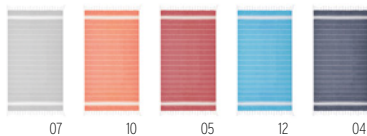

07 10 05 12 04

Malibu MO9221 ● 180gs

Toalha de Praia/Canga em algodão 180 gr/m². 170x90cm.

Medida 90x170 cm **Técnica impressão** Serigrafia*,E,T1,TD,TR

Preço em €	1	100	250	500	1000
Impresso 1 cor*	11,26	10,46	9,82	9,36	8,90