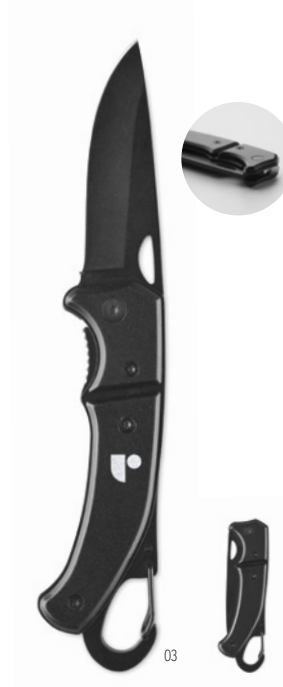

Fife MO2364

Faca dobrável de alumínio com mosquetão. Lâmina em aço inox. O mosquetão não é para escalada (uso não profissional).

Medida 10x3x1 cm

Técnica impressão Impressão de almofadas*,L

Preço em €	1	100	250	500	1000
Impresso 1 cor*	6,96	6,06	5,80	5,54	5,20