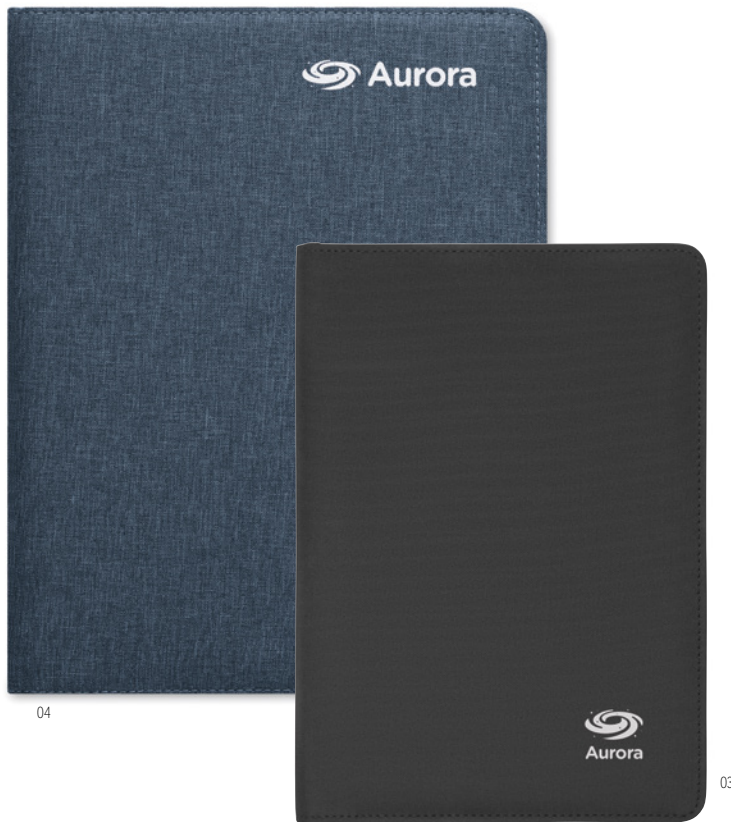

Casove MO6487 ●

Portfólio de tamanho A4 em dois tons 300D RPET. Contém compartimentos interiores esportar caneta. Inclui um bloco de notas forrado com 20 folhas. **Medida** 24,3x31,2x1,4 cm

Técnica impressão Transferência de ecrã*,S,TD,TR

Preço em €	1	50	100	250	500
Impresso 1 cor*	14,14	13,98	13,30	12,66	11,92

Folio MO2569 ●

Pasta A5 em RPET 300D de 2 tons. Bloco de notas A5 substituível. 40 folhas de papel bambu branco pautado (20 folhas). Porta-canetas. Porta-cartões no interior e um compartimento grande. **Medida** 17x1,3x24 cm

Técnica impressão Serigrafia*,T1,TD,TR

Preço em €	1	100	250	500	1000
Impresso 1 cor*	10,88	10,08	9,46	8,98	8,54