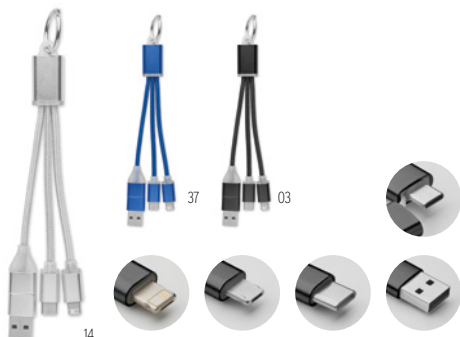

Blue MO2141

Porta-chaves com cabo de carregamento com entrada 2-em-1 tipo C e tipo A e micro-B (ficha 2-em-1) e saída tipo C. **Medida** 17x2,4x1,7 cm **Técnica impressão** Impressão de almofadas*,D01,DL,L

Preço em €	1	250	500	1000	2500
Impresso 1 cor*	4,50	3,52	3,34	3,08	2,92