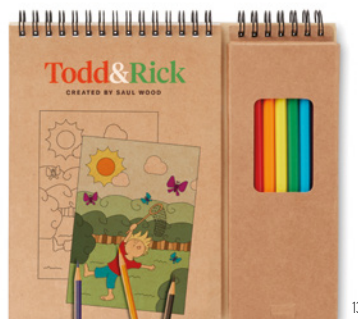

Colopad MO8769

Set para colorir definido com 24 páginas 6 dos quais com desenhos para colorir e 18 páginas em branco. Inclui 8 lápis de cor. **Medida** 21,5x18,5x1 cm
Técnica impressão Serigrafia*

Preço em €	1	250	500	1000	2500
Impresso 1 cor*	6,24	5,12	4,80	4,52	4,30