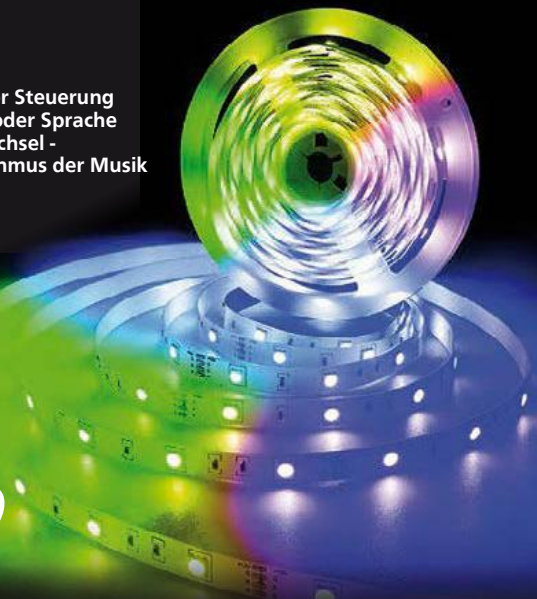

Smart LED Stripe „Tuya“ 3 m

- 15 Watt
- 150-730 Lumen
- dimmbar
- kürzbar
- RGB+CCT Farbwechsler
- smartes Licht mit einfacher Steuerung per App, Fernbedienung oder Sprache
- musikgesteuerter Farbwechsel - Farbe ändert sich im Rhythmus der Musik

0773030377

in verschiedenen Varianten erhältlich

19,99