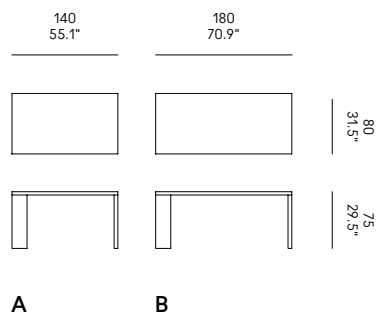

Rovere naturale Natural oak Chêne naturel Eiche natur Roble natural	Noce canaletto Walnut Noyer Nussbaum Nogal
A J-TABLE L. 140	OJ140RB	OJ140NB
B J-TABLE L. 180	OJ180RB	OJ180NB