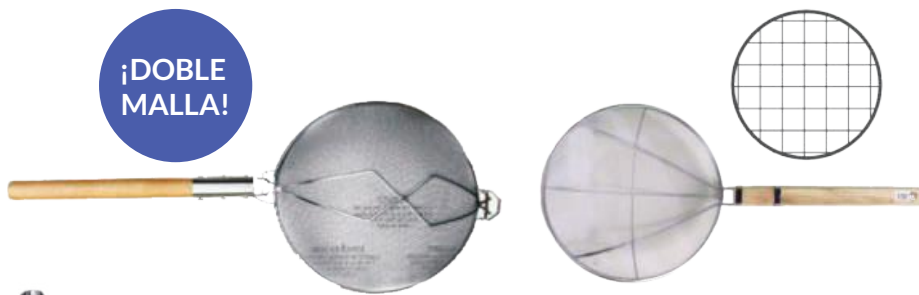

Skimmer
Escurreidor

Tamaño: Sold by Weight
SKU:

CALIDAD COMERCIAL
VENTA POR PESO

¡DOBLE
MALLA!

Reinforced Commercial Strainer
Coladera Reforzada