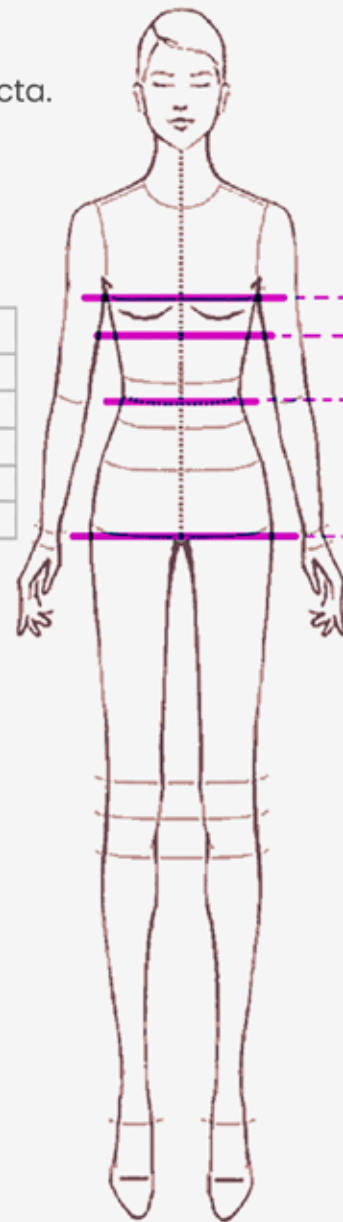

Conoce tu talla.

Antes de realizar tu pedido, revisa tus medidas para elegir la talla correcta.

FEMENINO:

Nota: Todas las medidas son en cm.

TALLA	S - 6	M - 8	L - 10	XL - 12	2XL - 14
BUSTO	92	96	102	110	118
CINTURA	68	72	76	84	92
CADERA	96	100	106	114	122

MASCULINO:

Nota: Todas las medidas son en cm.

MEDIDAS	S - 28	M - 30	L - 32	XL - 34	2XL - 36
A. CONTORNO DE PECHO	91	95	101	109	117
B. CINTURA	84	88	94	102	110
C. CADERA	94	98	104	112	120
D. LARGO BRAZO	59	60	61	62	63
E. ESTATURA	1.60 / 1.70			1.75 / 1.80	

KIDS NIÑO:

Nota: Todas las medidas son en cm.

TALLA	2	4	6	8	10	12
ESTATURA	84-89	90-104	105-118	119-131	132-141	142-148
PECHO	51-52	53-56	57-61	62-67	68-69	70-72
CADERA	52-53	54-58	59-63	64-70	71-73	74-77

KIDS NIÑA:

Nota: Todas las medidas son en cm.

TALLA	2	4	6	8	10	12
ESTATURA	84-89	90-104	105-118	119-132	132-140	141-147
PECHO	51-52	53-56	57-61	62-68	69-72	73-76
CADERA	52-53	54-58	59-63	64-72	73-76	77-81

TABLA DE MEDIDAS

TALLA	Xs/30	S/32	M/34	L/36	XL/38	2XL/40
BASE BUSTO	63-67	68-72	73-77	78-82	83-87	88-92
COPA	82-86	87-91	92-96	97-101	102-107	108-114
CADERA	85-90	91-95	96-105	106-115	116-125	126-135

BUSTO

CADERA

TEN EN CUENTA

- •Tomar medida debajo del busto.
- •Tomar medida sobre el busto.
- •Tomar medida en la cadera.

Políticas

Antes de realizar tu pedido tienes hasta 72 horas para confirmar tu depósito, de lo contrario, este será anulado.

Las ofertas en promoción no aplican para acumulación de puntos.

Esta empresa solamente se responsabiliza por los depósitos en las cuentas propias.

VENTA DIRECTA GLOD CIA LTDA.

Los colores de las prendas pueden variar ligeramente.

Las condiciones para cambios en las prendas de vestir, se hará en el plazo máximo de hasta 15 días calendario, a partir de la fecha de la factura.

Se realizará un solo cambio por la misma referencia en color, talla o de otra referencia que cueste igual valor y dependiendo el stock.

No se aceptan cambios ni devoluciones de prendas de vestir y/o productos en promoción, con descuento, de la sección ofertas y las canjeadas con puntos. La prenda debe estar en perfectas condiciones, sin uso, lavado o modificaciones, y con las etiquetas originales.

Empaque original: La prenda debe retornar con su empaque original, con sus respectivas etiquetas y marquillas de talla.

Costo de envío: El cliente debe asumir el costo del envío de la prenda a cambiar a la tienda Glod. El valor del envío al cliente lo asume Glod.

Productos exclusivos: No se aceptan cambios ni devoluciones para ciertas prendas como ropa interior, trajes de baño, bodys, prendas de control,

productos de cuidado personal, joyas, ni artículos en promoción. GARANTÍA: La mercadería tiene una garantía de tiempo de hasta 15 días a partir de la

fecha de factura para reportar defectos, falla de fabricación. Se hará la reposición de la misma referencia en perfectas condiciones o referencia del mismo

valor. No cubre la garantía el desgaste normal por el uso, ni los daños como consecuencia del uso indebido, como raspados.

GARANTÍA: La mercadería tiene una garantía de 15 días a partir de la fecha de

compra, por defectos de fabricación.

La garantía no cubre el desgaste normal por el uso ni los daños como

consecuencia del uso indebido.