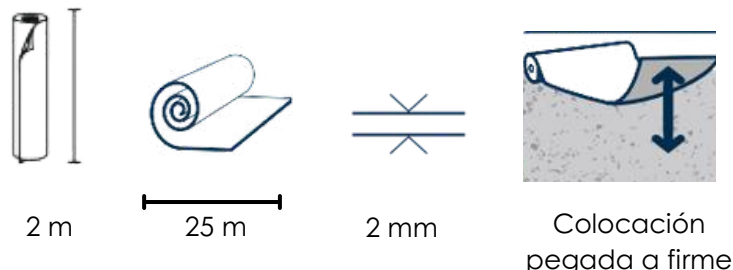

information

Huella de carbono (Cradle to Gate) 5.71 kg CO2/m2

MODELO: SOFT WARM WHITE 3242205 MARCA: TARKETT

SKU: 9115149

- Antiderrapante
- Sin timbre
- Confort Térmico
- Fácil Limpieza
- Colocación recomendada con cordón de soldadura