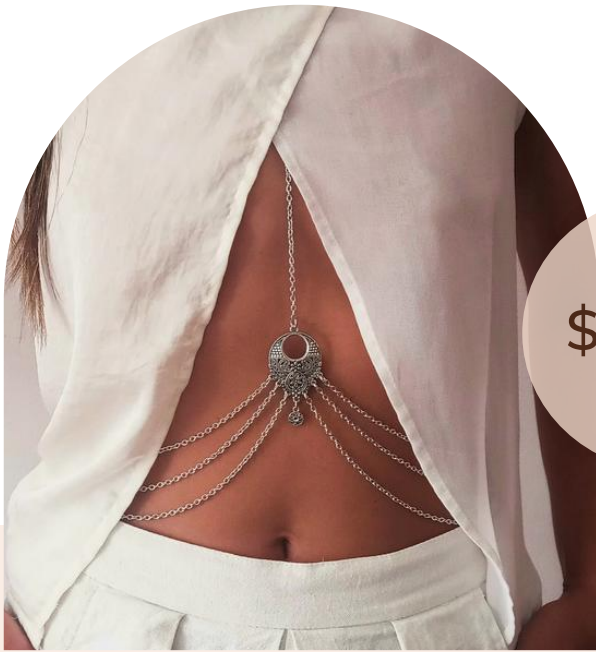

Body Chain Street

\$16900

Estándar abarca S-M o M-L
Regulable
Color **Plateado**

ART. 1061

Body Chain Street Fino

\$16900

Estándar abarca S-M o M-L
Regulable
Color **Plateado**

ART. 1061.A

Body Chain Venecia

\$14800

Estándar abarca S-M y L chico
Regulable
Color **Plateado**

ART. 1068

\$14800

Body Chain Runa

Estándar abarca S-M o M-L
Regulable
Color **Plateado**

ART. 1069