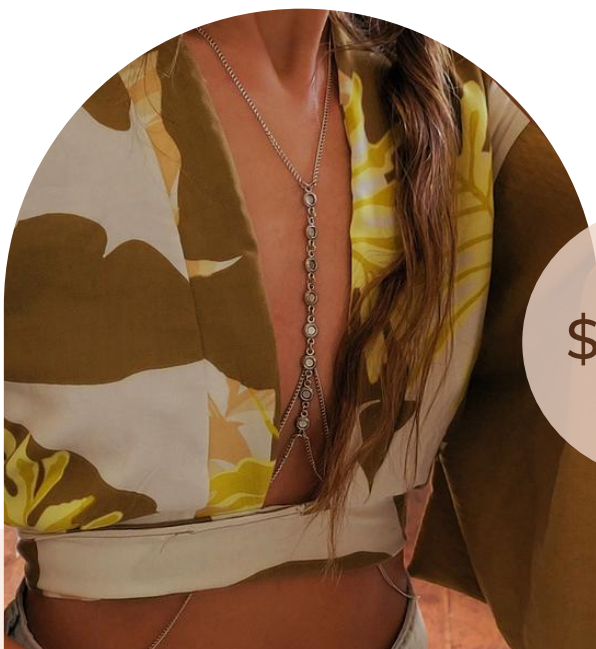

\$16900

Body Chain Madonna

Estándar: abarca S-M y L chico
Regulable
Color **Plateado o Dorado**

ART. 1008.A

\$14800

Body Chain Rufina

Estándar abarca S-M y L chico
Regulable
Color **Plateado o Dorado**

ART. 1014.P

\$14800

Body Chain Lexa

Estándar abarca S-M y L chico
Regulable
Color **Plateado**

ART. 1015.P

\$14800

Body Chain Sofia

Estándar abarca S-M y L chico
Regulable
Color **Plateado**

ART. 1022