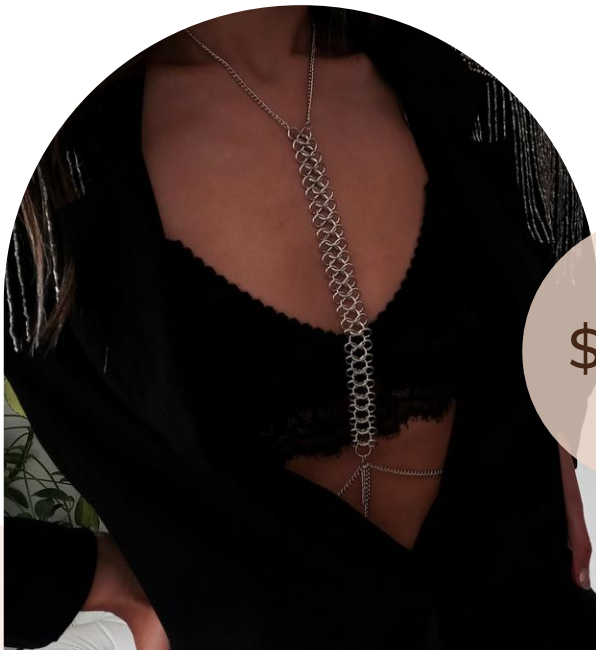

\$16900

Body Chain Fedora

Estándar abarca S-M y L chico
Regulable
Color **Plateado**

ART. 1045

\$14800

Body Chain Jeza

Estándar abarca S-M y L chico
Regulable
Color **Plateado o Dorado**

ART. 1047

\$16900

Body Chain Ailín

Estándar abarca S-M o M-L
Regulable
Color **Plateado**

ART. 1055

\$14800

Body Chain Era

Estándar abarca S-M o M-L
Regulable
Color **Plateado**

ART. 1056.P

Body Chain Street

\$16900

Estándar abarca S-M o M-L
Regulable
Color **Plateado**

ART. 1061

Body Chain Street Fino

\$16900

Estándar abarca S-M o M-L
Regulable
Color **Plateado**

ART. 1061.A