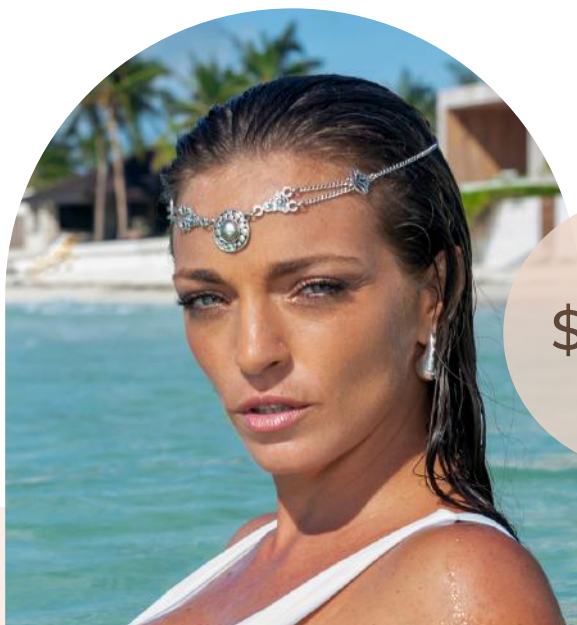

Vincha Sirena

$10750

Dijes plateados
Modelo con alternativa de dijes
Color Plateado

ART. 4065.A