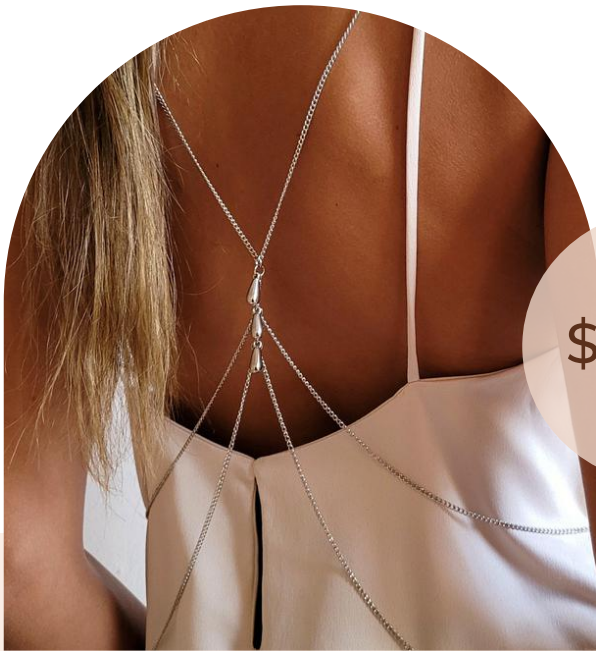

PREPARAMOS Y ENVIAMOS TU PEDIDO

BODY CHAIN

El accesorio perfecto para resaltar prendas con escotes o simplemente para usar encima y darle vida a un look básico

- Elaborados con Fundición Niquelada
- Trabajamos con talle estándar, son regulables
- En caso de necesitar **talles especiales** avisar
- Podés utilizarlos en pecho o espalda.
- Se enganchan con un mosquetón y cadena de cierre

\$16900

Body Chain Madonna

Estándar: abarca S-M y L chico
Regulable
Color **Plateado o Dorado**

ART. 1008.A

\$14800

Body Chain Rufina

Estándar abarca S-M y L chico
Regulable
Color **Plateado o Dorado**

ART. 1014.P

\$14800

Body Chain Lexa

Estándar abarca S-M y L chico
Regulable
Color **Plateado**

ART. 1015.P

\$14800

Body Chain Sofia

Estándar abarca S-M y L chico
Regulable
Color **Plateado**

ART. 1022