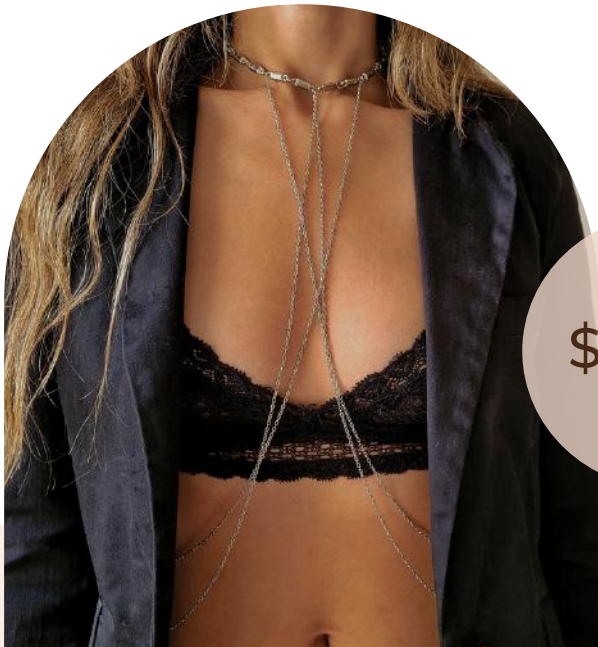

\$14800

Body Chain Bell

Estándar abarca S-M o M-L
Regulable
Color **Plateado**

ART. 1043

\$16900

Body Chain Caracol

Estándar abarca S-M o M-L
Regulable
Color **Plateado**

ART. 1044

\$16900

Body Chain Fedora

Estándar abarca S-M y L chico
Regulable
Color **Plateado**

ART. 1045

\$14800

Body Chain Jeza

Estándar abarca S-M y L chico
Regulable
Color **Plateado o Dorado**

ART. 1047

\$16900

Body Chain Ailín

Estándar abarca S-M o M-L
Regulable
Color **Plateado**

ART. 1055

\$14800

Body Chain Era

Estándar abarca S-M o M-L
Regulable
Color **Plateado**

ART. 1056.P