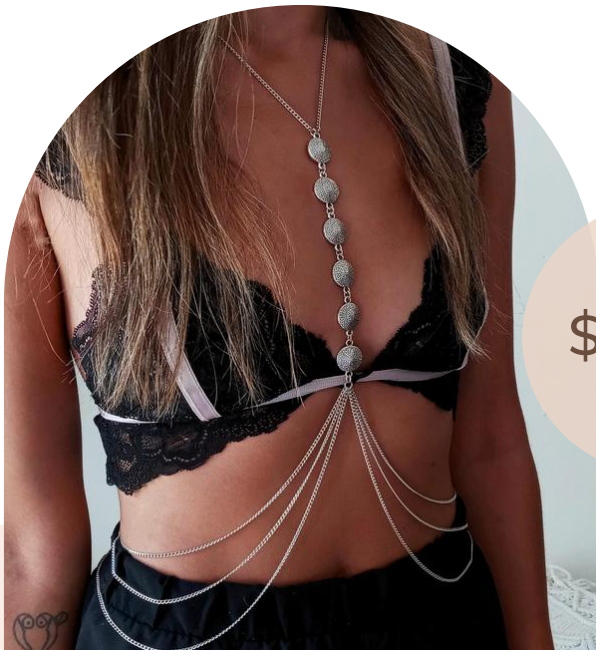

PREPARAMOS Y ENVIAMOS TU PEDIDO

BODY CHAIN

El accesorio perfecto para resaltar prendas con escotes o simplemente para usar encima y darle vida a un look básico

- Elaborados con Fundición Niquelada
- Trabajamos con talle estándar, son regulables
- En caso de necesitar **talles especiales** avisar
- Podés utilizarlos en pecho o espalda.
- Se enganchan con un mosquetón y cadena de cierre

\$16900

Body Chain Madonna

Estándar: abarca S-M y L chico
Regulable
Color **Plateado o Dorado**

ART. 1008.A

\$14800

Body Chain Rufina

Estándar abarca S-M y L chico
Regulable
Color **Plateado o Dorado**

ART. 1014.P

\$14800

Body Chain Lexa

Estándar abarca S-M y L chico
Regulable
Color **Plateado**

ART. 1015.P

\$14800

Body Chain Sofia

Estándar abarca S-M y L chico
Regulable
Color **Plateado**

ART. 1022