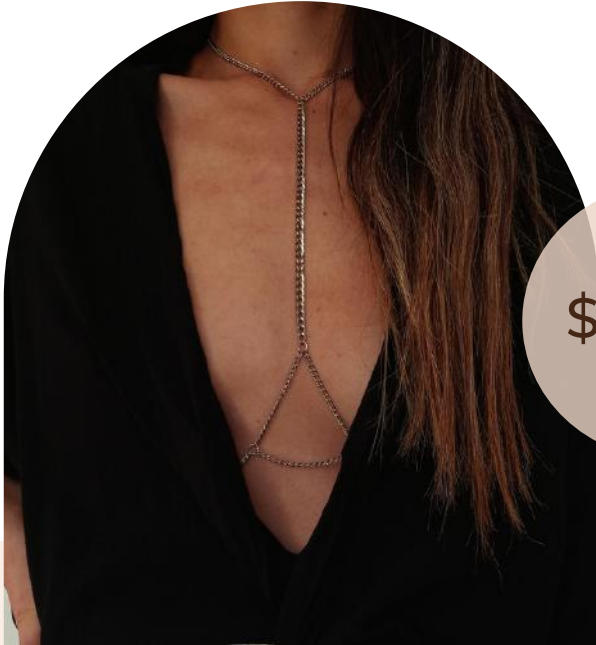

\$16900

Body Chain Madonna

Estándar: abarca S-M y L chico
Regulable
Color **Plateado o Dorado**

ART. 1008.A

\$14800

Body Chain Rufina

Estándar abarca S-M y L chico
Regulable
Color **Plateado o Dorado**

ART. 1014.P

\$14800

Body Chain Lexa

Estándar abarca S-M y L chico
Regulable
Color **Plateado**

ART. 1015.P

\$14800

Body Chain Sofia

Estándar abarca S-M y L chico
Regulable
Color **Plateado**

ART. 1022

\$14800

Body Chain Siria

Estándar abarca S-M y L chico
Regulable
Color **Plateado o Dorado**

ART. 1023.P

\$13450

Body Chain Merci

Estándar abarca S-M y L chico
Regulable
Color **Plateado o Dorado**

ART. 1042.P

\$14800

Body Chain Bell

Estándar abarca S-M o M-L
Regulable
Color **Plateado**

ART. 1043

\$16900

Body Chain Caracol

Estándar abarca S-M o M-L
Regulable
Color **Plateado**

ART. 1044