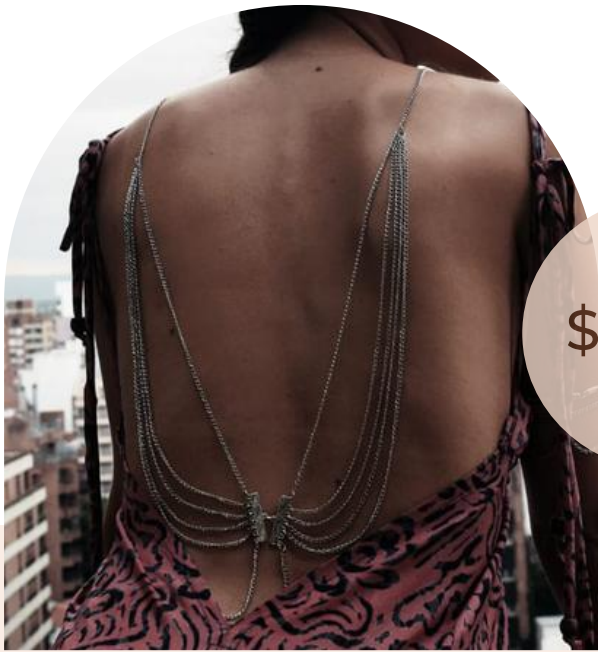

\$14800

Body Chain Bell

Estándar abarca S-M o M-L
Regulable
Color **Plateado**

ART. 1043

\$16900

Body Chain Caracol

Estándar abarca S-M o M-L
Regulable
Color **Plateado**

ART. 1044

\$16900

Body Chain Fedora

Estándar abarca S-M y L chico
Regulable
Color **Plateado**

ART. 1045

\$14800

Body Chain Jeza

Estándar abarca S-M y L chico
Regulable
Color **Plateado o Dorado**

ART. 1047