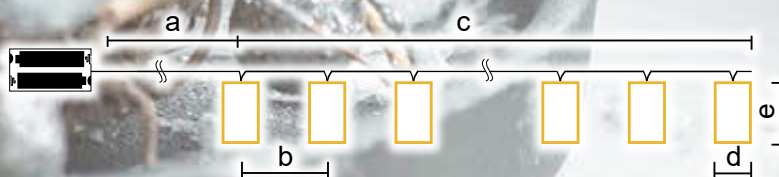

Dekorativní vánoční řetězy

Tracon kód	Kód 2	Počet LED světýlek (ks)	a (cm)	b (cm)	c (cm)	d (cm)	e (cm)	Typ a počet baterií
CHRSTSTW10WW	X22052	10	30	15	135	8	8	2 × AA*
CHRSTTRW10WW	X22055	10	30	15	135	8.5	8	2 × AA*

* Baterie nejsou součástí balení