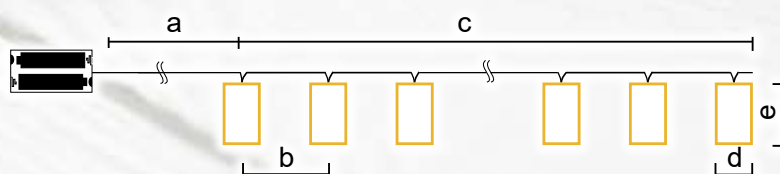

Tracon kód	Kód 2	Počet LED světýlek (ks)	a (cm)	b (cm)	c (cm)	d (cm)	e (cm)	Typ a počet baterií
CHRSTCS10WW	X24014	10	28	12	130	4	5.5	2 x AA*
CHRSTCR10WW	X24015	10	33	9	80	4.4	3.5	2 x AA*
CHRSTGM10WW	X24018	10	33	10	95	4.5	4.5	2 x AA*

* Baterie nejsou součástí balení