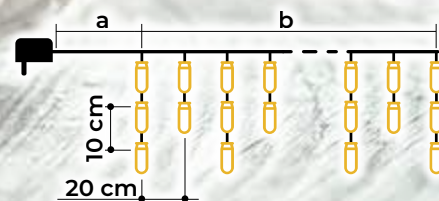

Tracon kód	Kód 2	Počet LED světýlek (ks)	Teplota barvy	a (m)	b (m)	Výkon (W)
CHRIO5C5WW	X22028	125	Teplá bílá/Studená bílá	5	5	3.6
CHRIO5C10WW	X22029	250	Teplá bílá/Studená bílá	5	10	6