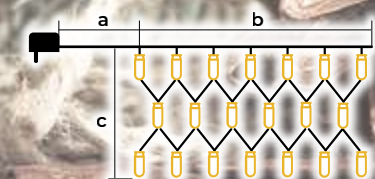

Tracon kód	Kód 2	Počet LED světýlek (ks)	Teplota barvy	a (m)	b (m)	c (m)	Výkon (W)
CHRNOP120WW	X22030	120	Teplá bílá	5	1	1.5	3.6
CHRNOP160WW	X22031	160	Teplá bílá	5	2	1.5	3.6
CHRNOP220WW	X22032	220	Teplá bílá	5	3	1.5	6