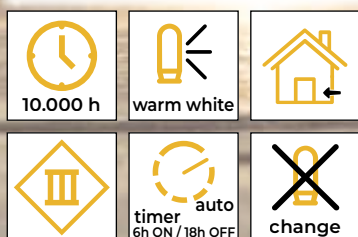

Dekorativní vánoční řetězy

Tracon kód	Kód 2	Počet LED světýlek (ks)	a (cm)	b (cm)	c (cm)	d (cm)	e (cm)	Typ a počet baterií
CHRSTHWWG10WW	X22057	10	30	15	135	5.3	6.6	2 × AA*
CHRSTHWW10WW	X22058	10	30	15	135	5.3	6.6	2 × AA*
CHRSH10WW	X23022	10	31	15	120	3.8	4.6	2 × AA*
CHRSTSFWM10WW	X22056	10	30	10	90	4	4	2 × AA*

* Baterie nejsou součástí balení