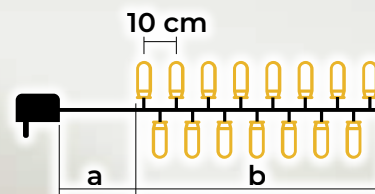

Tracon kód	Kód 2	Počet LED světýlek (ks)	Teplota barvy	a (m)	b (m)	Výkon (W)
CHRSTOP100RGB	X22020	100	RGB	2	10	3.6
CHRSTOP200RGB	X22021	200	RGB	5	20	6