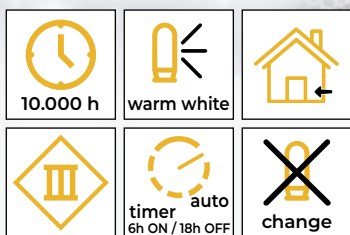

* Baterie nejsou součástí balení

Dřevěné domečky s osvětlením

CHRWHW6WW

X22079

CHRWHVILW6WW

X22082

Tracon kód	Kód 2	Počet LED světýlek (ks)	a (cm)	b (cm)	c (cm)	Typ a počet baterií
CHRWHW6WW	X22079	6	12,5	25	14,5	3 × AA*
CHRWHVILW6WW	X22082	6	16,5	30	15	2 × AA*