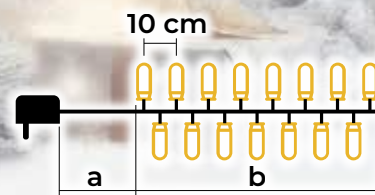

Tracon kód	Kód 2	Počet LED světýlek (ks)	Teplota barvy	a (m)	b (m)	Výkon (W)
CHRSTOB100CW	X22014	100	Studená bílá	2	10	3.6
CHRSTOB200CW	X22015	200	Studená bílá	5	20	6