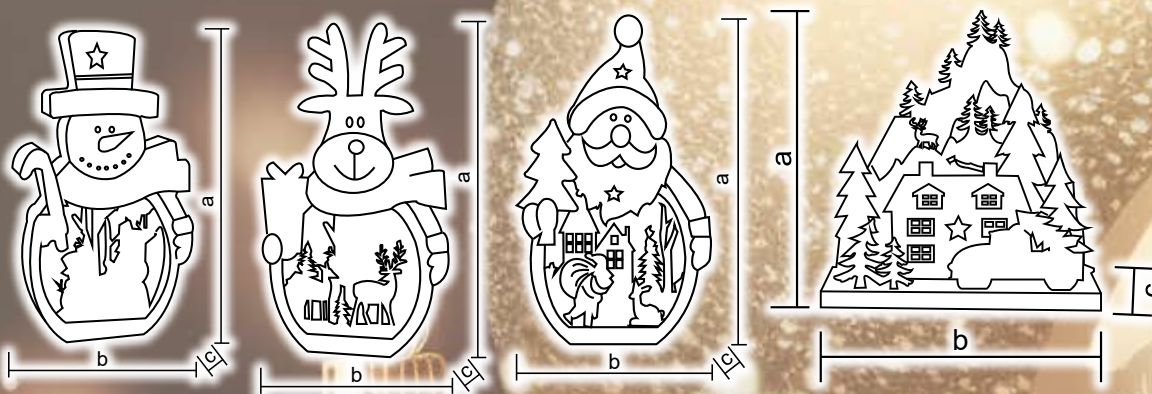

Světelná dekorace na stůl

Tracon kód	Kód 2	Počet LED světýlek (ks)	a (cm)	b (cm)	c (cm)	Typ a počet baterií
CHRSMW3WW	X22088	3	16	11	4	2 × AAA*
CHRRDW3WW	X22089	3	16	11	4	2 × AAA*
CHRSCW3WW	X22090	3	16	11	4	2 × AAA*
CHRWHC10WW	X22087	10	21.5	16.8	5.6	2 × AA*

* Baterie nejsou součástí balení