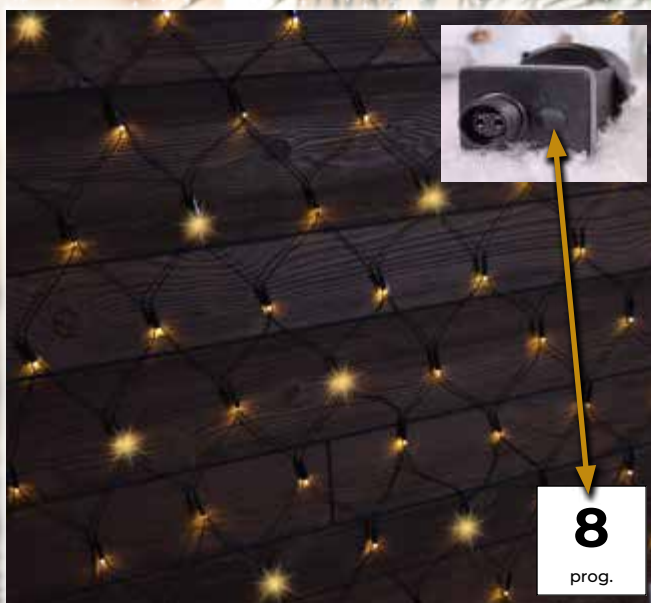

LED programovatelná vánoční světelná síť – 8 programů - teplá bílá