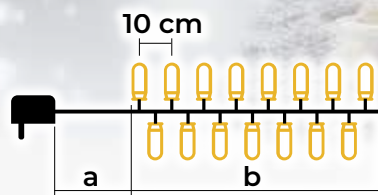

Tracon kód	Kód 2	Počet LED světýlek (ks)	Teplota barvy	a (m)	b (m)	Výkon (W)
CHRSTOSC100WW	X22008	100	Teplá bílá/Studená bílá	2	10	3.6
CHRSTOSC200WW	X22009	200	Teplá bílá/Studená bílá	5	20	6
CHRSTOSC500WW	X22010	500	Teplá bílá/Studená bílá	5	50	7.2