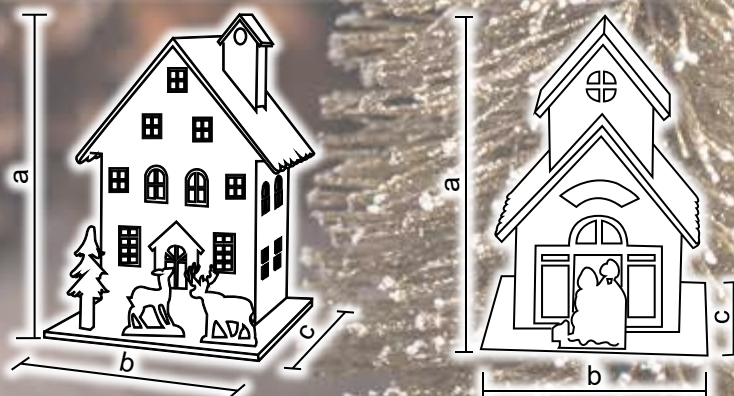

Dřevěné domečky s osvětlením

Tracon kód	Kód 2	Počet LED světýlek (ks)	a (cm)	b (cm)	c (cm)	Typ a počet baterií
CHRWHW2WW	X22078	2	17	13	13	2 × AA*
CHRHIWW	X23008	1	13	9.5	8	1 × CR2032

* Baterie nejsou součástí balení