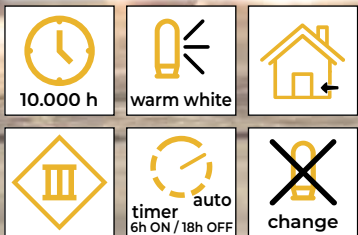

Tracon kód	Kód 2	Počet LED světýlek (ks)	a (cm)	b (cm)	c (cm)	d (cm)	e (cm)	Typ a počet baterií
CHRSTSTM10WW	X22062	10	30	15	135	7.5	7.5	2 x AA*
CHRSTSTA10WW	X22059	10	30	15	135	5.7	5.7	2 x AA*
CHRSTSPW10WW	X22054	10	30	15	135	5.5	5.5	2 x AA*
CHRSTSTM10WW	X22053	10	30	15	135	6	6	2 x AA*

* Baterie nejsou součástí balení