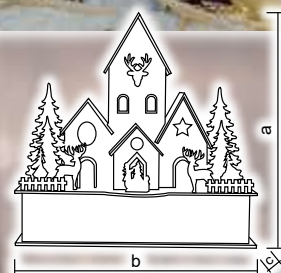

Dřevěné domečky s osvětlením

Tracon kód	Kód 2	Počet LED světýlek (ks)	a (cm)	b (cm)	c (cm)	Typ a počet baterií
CHRWHW12WW	X22080	12	20.5	30	13	2 x AA*
CHRWH9WW	X22081	9	25	30	10	2 x AA*

* Baterie nejsou součástí balení