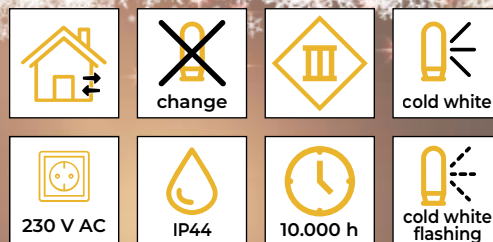

LED vánoční blikající světelné řetězy – svítící studená bílá, blikající studená bílá

- s adaptérem
- není vhodný na sériové zapojení