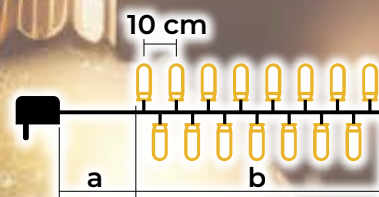

Tracon kód	Kód 2	Počet LED světýlek (ks)	Teplota barvy	a (m)	b (m)	Výkon (W)
CHRSTOP100WW	X22016	100	Teplá bílá	2	10	3.6
CHRSTOP200WW	X22017	200	Teplá bílá	5	20	6