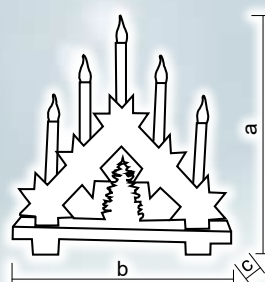

Světelná dekorace na stůl

Tracon kód	Kód 2	Počet LED světýlek (ks)	a (cm)	b (cm)	c (cm)	Typ a počet baterií
CHRTRAWW10WW	X22086	10	14	30	6	3 × AA*
CHRSTWDS6WW	X22040	6	19	20	3,6	2 × AAA*
CHRSTCANWW5WW	X22099	5	30	32	5	2 × AA*
CHRTRWS5WW	X22098	5	25	28,5	6	2 × AAA*

* Baterie nejsou součástí balení