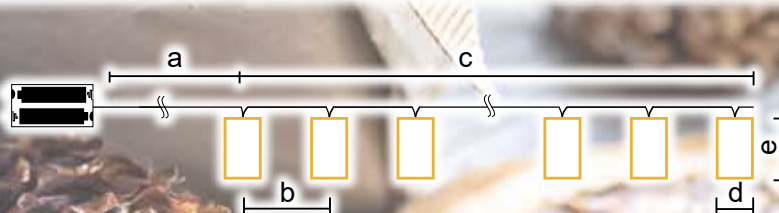

Dekorativní vánoční řetězy

Tracon kód	Kód 2	Počet LED světýlek (ks)	a (cm)	b (cm)	c (cm)	d (cm)	e (cm)	Typ a počet baterií
CHRSTSSTA10WW	X22047	10	30	15	135	5	5	2 × AA*
CHRSTCPPW10WW	X22067	10	30	15	135	4.5	6	2 × AA*
CHRSTSPW10WW	X22070	10	30	15	135	4	6	2 × AA*
CHRSTSMPW10WW	X22071	10	30	15	135	4.5	6	2 × AA*

* Baterie nejsou součástí balení