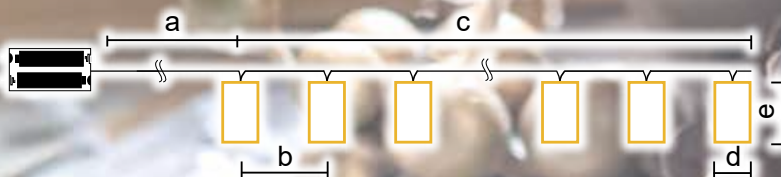

Dekorativní vánoční řetězy

Tracon kód	Kód 2	Počet LED světýlek (ks)	a (cm)	b (cm)	c (cm)	d (cm)	e (cm)	Typ a počet baterií
CHRSTSBW10WW	X22064	10	30	15	135	5	5	2 × AA*
CHRSTBW10WW	X22063	10	30	15	135	5	5	2 × AA*
CHRSTRDGM10WW	X22060	10	30	15	135	4	8	2 × AA*
CHRSTGMGM10WW	X22061	10	30	15	135	3	4	2 × AA*

* Baterie nejsou součástí balení