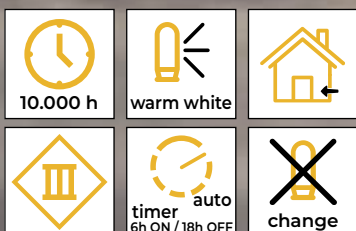

Dřevěné kostely

Tracon kód	Kód 2	Počet LED světýlek (ks)	a (cm)	b (cm)	c (cm)	Typ a počet baterií
CHRHLSM7WW	X24020	7	22	16	8	2 x AAA*
CHRHLS7WW	X24021	7	22	16	8	2 x AAA*

* Baterie nejsou součástí balení