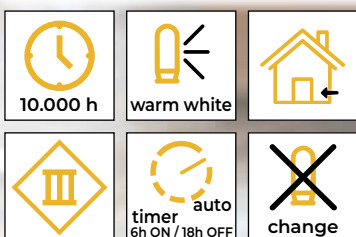

Dekorativní vánoční řetězy

Tracon kód	Kód 2	Počet LED světýlek (ks)	a (cm)	b (cm)	c (cm)	d (cm)	e (cm)	Typ a počet baterií
CHRSTSBW10WW	X22064	10	30	15	135	5	5	2 × AA*
CHRSTBW10WW	X22063	10	30	15	135	5	5	2 × AA*
CHRSTRDGM10WW	X22060	10	30	15	135	4	8	2 × AA*
CHRSTGMGM10WW	X22061	10	30	15	135	3	4	2 × AA*

* Baterie nejsou součástí balení