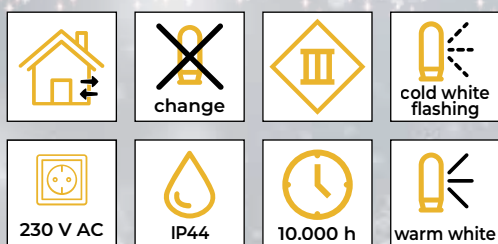

LED vánoční blikající světelné řetězy – svítící teplá bílá, blikající studená bílá

- s adaptérem
- není vhodný na sériové zapojení