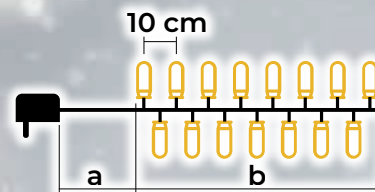

45

LED světelné řetězy, teplá bílá – standardní verze

- s adaptérem
- není vhodný na sériové zapojení

Tracon kód	Kód 2	Počet LED světýlek (ks)	Teplota barvy	a (m)	b (m)	Výkon (W)
CHRSTOB50WW	X22001	50	Teplá bílá	2	5	3.6
CHRSTOB100WW	X22002	100	Teplá bílá	2	10	3.6
CHRSTOB200WW	X22003	200	Teplá bílá	5	20	6
CHRSTOB500WW	X22004	500	Teplá bílá	5	50	7.2