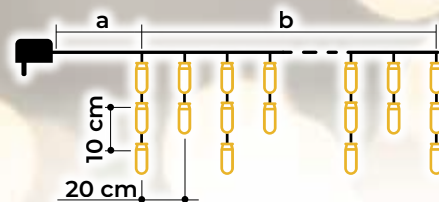

Tracon kód	Kód 2	Počet LED světýlek (ks)	Teplota barvy	a (m)	b (m)	Výkon (W)
CHRIOSW5WW	X22026	125	Teplá bílá/Teplá bílá	5	5	3.6
CHRIOSW10WW	X22027	250	Teplá bílá/Teplá bílá	5	10	6