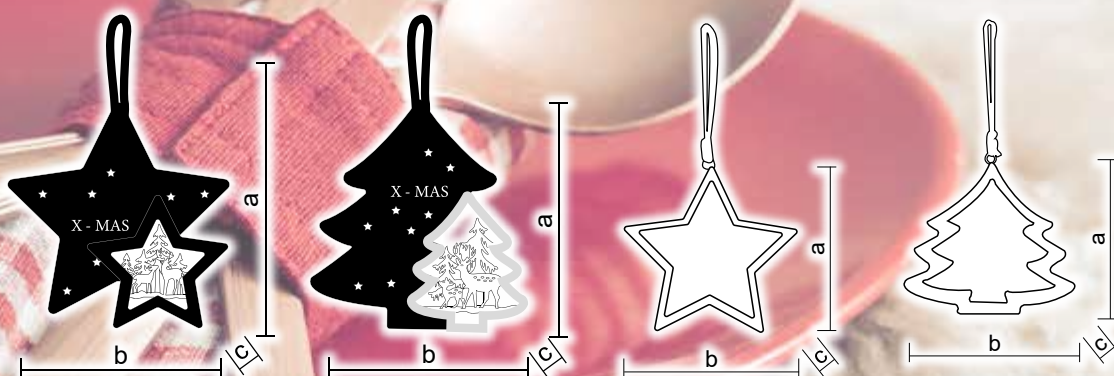

Dekorace do oken a na stěnu

Tracon kód	Kód 2	Počet LED světýlek (ks)	a (cm)	b (cm)	c (cm)	Typ a počet baterií
CHRHS7WW	X23005	7	21	22	2.8	2 × AAA*
CHRHT7WW	X23006	7	21.5	21	2.8	2 × AAA*
CHRSTWW5WW	X22093	5	15	15	2.5	2 × AA*
CHRTRWW5WW	X22094	5	15	15	2.5	2 × AA*

* Baterie nejsou součástí balení