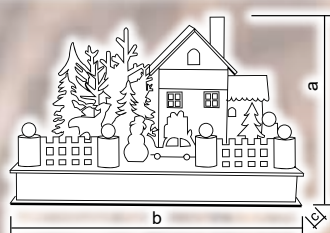

Dřevěné domečky s osvětlením

Tracon kód	Kód 2	Počet LED světýlek (ks)	a (cm)	b (cm)	c (cm)	Typ a počet baterií
CHRWHW12WW	X22080	12	20.5	30	13	2 x AA*
CHRWH9WW	X22081	9	25	30	10	2 x AA*

* Baterie nejsou součástí balení