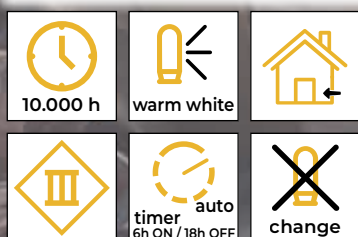

Dekorativní vánoční řetězy

Tracon kód	Kód 2	Počet LED světýlek (ks)	a (cm)	b (cm)	c (cm)	d (cm)	e (cm)	Typ a počet baterií
CHRSTSSTA10WW	X22047	10	30	15	135	5	5	2 × AA*
CHRSTCPPW10WW	X22067	10	30	15	135	4.5	6	2 × AA*
CHRSTSPW10WW	X22070	10	30	15	135	4	6	2 × AA*
CHRSTSMPW10WW	X22071	10	30	15	135	4.5	6	2 × AA*

* Baterie nejsou součástí balení