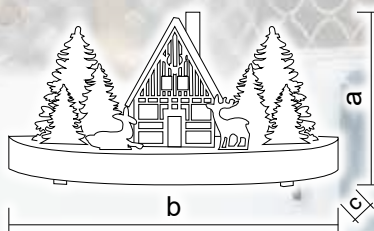

* Baterie nejsou součástí balení

Dřevěné domečky s osvětlením

CHRWHW6WW

X22079

CHRWHVILW6WW

X22082

Tracon kód	Kód 2	Počet LED světýlek (ks)	a (cm)	b (cm)	c (cm)	Typ a počet baterií
CHRWHW6WW	X22079	6	12,5	25	14,5	3 × AA*
CHRWHVILW6WW	X22082	6	16,5	30	15	2 × AA*