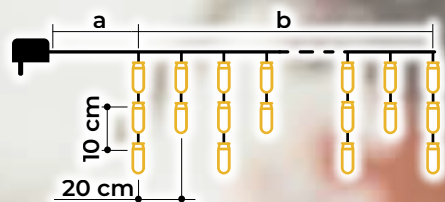

Tracon kód	Kód 2	Počet LED světýlek (ks)	Teplota barvy	a (m)	b (m)	Výkon (W)
CHRIOB5WW	X22022	125	Teplá bílá	5	5	3.6
CHRIOB10WW	X22023	250	Teplá bílá	5	10	6