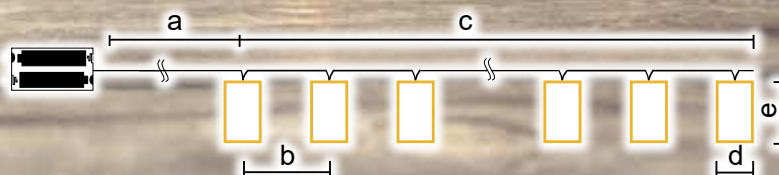

Dekorativní vánoční řetězy

Tracon kód	Kód 2	Počet LED světýlek (ks)	a (cm)	b (cm)	c (cm)	d (cm)	e (cm)	Typ a počet baterií
CHRSTHWWG10WW	X22057	10	30	15	135	5.3	6.6	2 × AA*
CHRSTHWW10WW	X22058	10	30	15	135	5.3	6.6	2 × AA*
CHRSH10WW	X23022	10	31	15	120	3.8	4.6	2 × AA*
CHRSTSFWM10WW	X22056	10	30	10	90	4	4	2 × AA*

* Baterie nejsou součástí balení