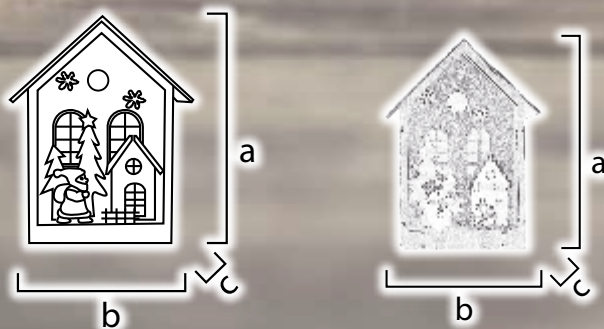

Dřevěné kostely

Tracon kód	Kód 2	Počet LED světýlek (ks)	a (cm)	b (cm)	c (cm)	Typ a počet baterií
CHRHLSM7WW	X24020	7	22	16	8	2 x AAA*
CHRHLS7WW	X24021	7	22	16	8	2 x AAA*

* Baterie nejsou součástí balení