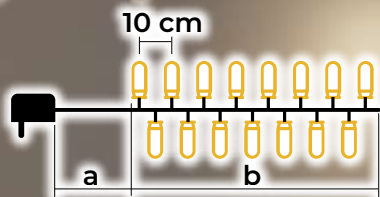

- s adaptérem
- není vhodný na sériové zapojení