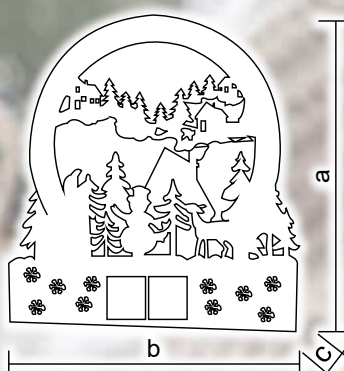

Adventní kalendáře s osvětlením

Tracon kód	Kód 2	Počet LED světýlek (ks)	a (cm)	b (cm)	c (cm)	Typ a počet baterií
CHRACHS8WW	X22074	8	21	15	9	2 × AA*
CHRACHR8WW	X22075	8	21	15	9	2 × AA*
CHRACSM8WW	X22076	8	22.9	22	4.9	2 × AAA*
CHRACC5WW	X22073	5	14.5	13	5.7	2 × AAA*

* Baterie nejsou součástí balení