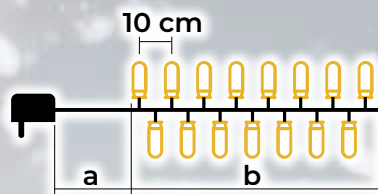

Tracon kód	Kód 2	Počet LED světýlek (ks)	Teplota barvy	a (m)	b (m)	Výkon (W)
CHRSTOSW100WW	X22005	100	Teplá bílá/Teplá bílá	2	10	3.6
CHRSTOSW200WW	X22006	200	Teplá bílá/Teplá bílá	5	20	6
CHRSTOSW500WW	X22007	500	Teplá bílá/Teplá bílá	5	50	7.2