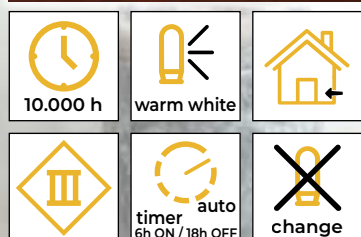

Světelné řetězy do okna