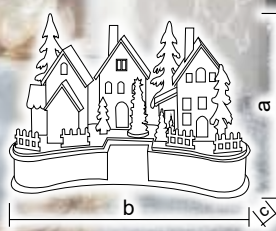

* Baterie nejsou součástí balení

Dřevěné domečky s osvětlením

CHRWHW6WW

X22079

CHRWHVILW6WW

X22082

Tracon kód	Kód 2	Počet LED světýlek (ks)	a (cm)	b (cm)	c (cm)	Typ a počet baterií
CHRWHW6WW	X22079	6	12,5	25	14,5	3 × AA*
CHRWHVILW6WW	X22082	6	16,5	30	15	2 × AA*