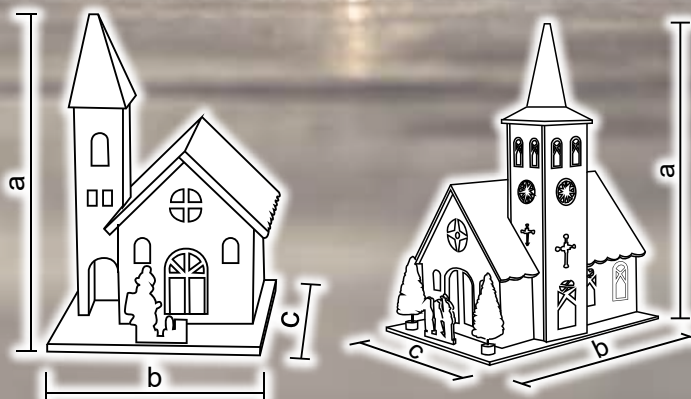

Dřevěné kostely

Tracon kód	Kód 2	Počet LED světýlek (ks)	a (cm)	b (cm)	c (cm)	Typ a počet baterií
CHRCIWW	X23007	1	13	9.5	8	1 × CR2032
CHRWHCHW4WW	X22077	4	25	19.5	15	3 × AA*

* Baterie nejsou součástí balení