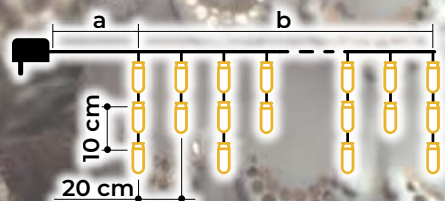

Tracon kód	Kód 2	Počet LED světýlek (ks)	Teplota barvy	a (m)	b (m)	Výkon (W)
CHRIOB5CW	X22024	125	Studená bílá	5	5	3.6
CHRIOB10CW	X22025	250	Studená bílá	5	10	6