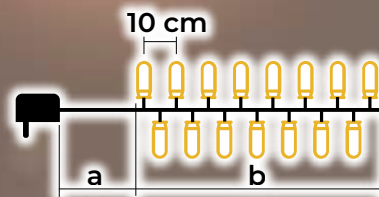

Tracon kód	Kód 2	Počet LED světýlek (ks)	Teplota barvy	a (m)	b (m)	Výkon (W)
CHRSTOSC100CW	X22011	100	Studená bílá/Studená bílá	2	10	3.6
CHRSTOSC200CW	X22012	200	Studená bílá/Studená bílá	5	20	6
CHRSTOSC500CW	X22013	500	Studená bílá/Studená bílá	5	50	7.2