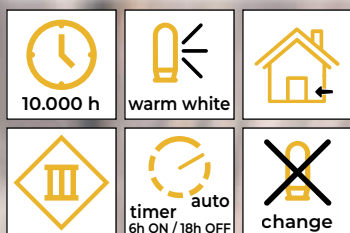

Dřevěné domečky s osvětlením

Tracon kód	Kód 2	Počet LED světýlek (ks)	a (cm)	b (cm)	c (cm)	Typ a počet baterií
CHRWHW12WW	X22080	12	20.5	30	13	2 x AA*
CHRWH9WW	X22081	9	25	30	10	2 x AA*

* Baterie nejsou součástí balení