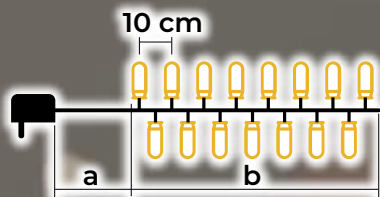

- s adaptérem
- není vhodný na sériové zapojení

Tracon kód	Kód 2	Počet LED světýlek (ks)	Teplota barvy	a (m)	b (m)	Výkon (W)
CHRSTOB100RGB	X22019	100	RGB	2	10	3.6