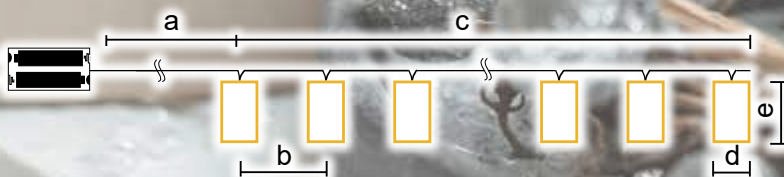

Tracon kód	Kód 2	Počet LED světýlek (ks)	a (cm)	b (cm)	c (cm)	d (cm)	e (cm)	Typ a počet baterií
CHRMA40WW	X23015	40	32.5	3	120	0.8	0.8	3 × AA*
CHRMB40WW	X23016	40	31.5	3	120	0.8	0.8	3 × AA*
CHRM30WW	X23018	30	39	1.3	290	1.3	1.3	3 × AA*
CHRSTBGM20WW	X22065	20	30	10	190	1.5	1.5	2 × AA*

* Baterie nejsou součástí balení