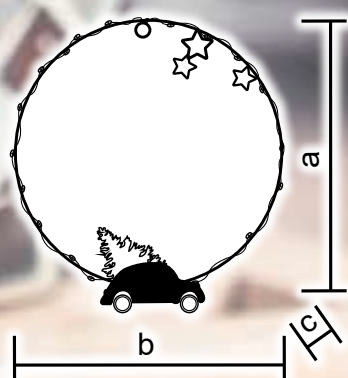

Dekorace do oken a na stěnu

- 10.000 h
- warm white
- timer auto
  6h ON / 18h OFF
- change

Tracon kód	Kód 2	Počet LED světýlek (ks)	a (cm)	b (cm)	c (cm)	Typ a počet baterií
CHRHC10WW	X23013	10	23	23	3	2 × AA*
CHRHS10WW	X23012	10	23	23	3	2 × AA*
CHRSTM84WW	X22044	84	50+30	30	2	3 × AA*
CHRSTM104WW	X22045	104	50+40	40	2	3 × AA*

* Baterie nejsou součástí balení