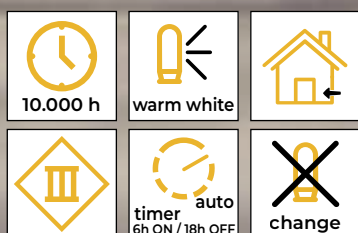

Dřevěné kostely

Tracon kód	Kód 2	Počet LED světýlek (ks)	a (cm)	b (cm)	c (cm)	Typ a počet baterií
CHRCIWW	X23007	1	13	9.5	8	1 × CR2032
CHRWHCHW4WW	X22077	4	25	19.5	15	3 × AA*

* Baterie nejsou součástí balení