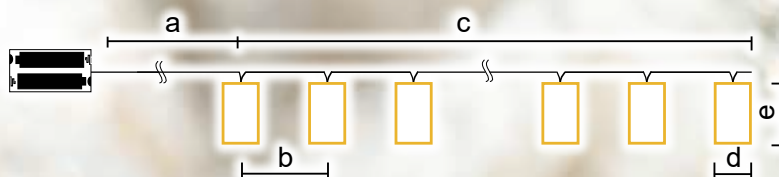

Světelné řetězy do okna