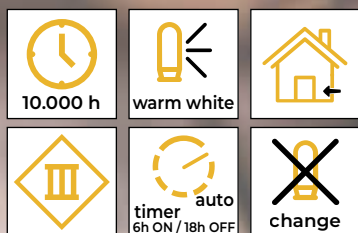

Dřevěné domečky s osvětlením

Tracon kód	Kód 2	Počet LED světýlek (ks)	a (cm)	b (cm)	c (cm)	Typ a počet baterií
CHRWHW2WW	X22078	2	17	13	13	2 × AA*
CHRHIWW	X23008	1	13	9.5	8	1 × CR2032

* Baterie nejsou součástí balení