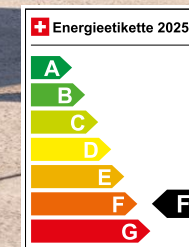

SEAT Ateca BUSINESS EDITION mit Fr. 11'250.– Preisvorteil

Nur noch
ab Lager