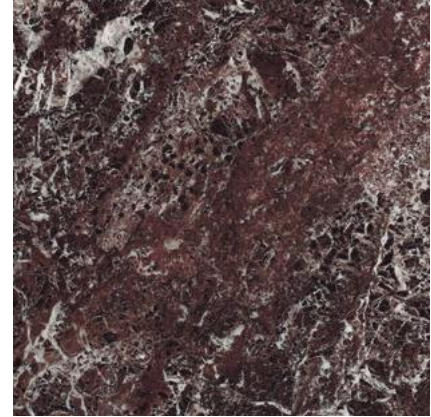

MARMOREA INTENSA

gres porcellanato +

BIANCO LUCE

VENATO CAMEL

ROSSO LEVANTO*

AZUL BAHIA

EMERALD DREAM

*
Disponibile solo in superficie Levigato/Rettificato
Available only in Polished/Rectified surface
Nur in Poliert/Rektifiziert Oberfläche erhältlich
Disponible uniquement en surface Poli/Rectifié