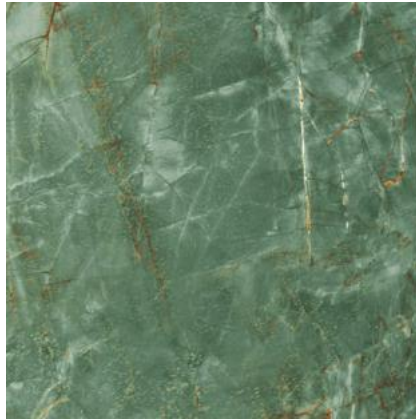

MARMOREA INTENSA

gres porcellanato +

BIANCO LUCE

VENATO CAMEL

ROSSO LEVANTO*

AZUL BAHIA

EMERALD DREAM

*
Disponibile solo in superficie Levigato/Rettificato
Available only in Polished/Rectified surface
Nur in Poliert/Rektifiziert Oberfläche erhältlich
Disponible uniquement en surface Poli/Rectifié