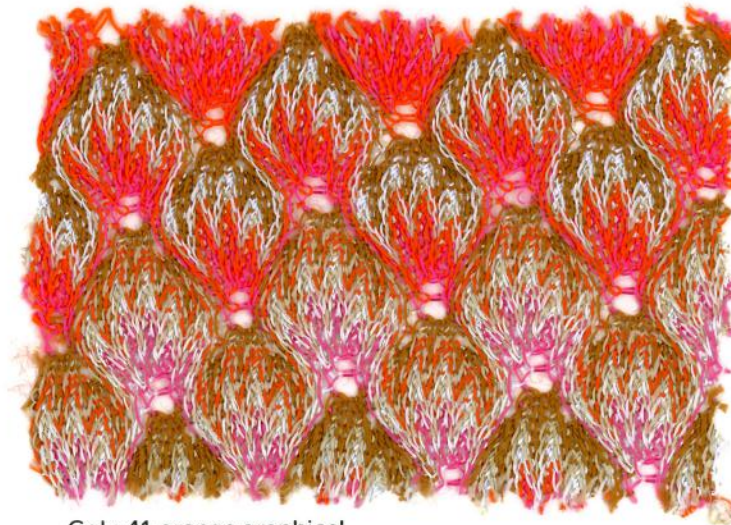

Col.: 41 orange graphical