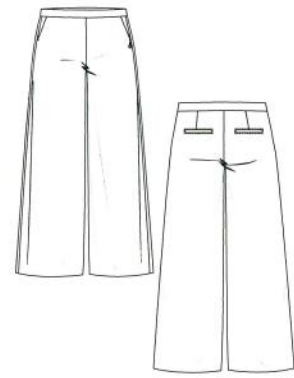

RAFFAELLO
ROSSI

Fit: wide leg

Agatha
Style: 27491
Price: 059159063.61
LH/FW/SL: 29/68/83

Fit: wide leg

Palina Long
Style: 2610
Price: 055149059.57
LH/FW/SL: 27/55/81

Fit: wide leg

Palina 6/8
Style: 261068
Price: 055149059.57
LH/FW/SL: 27/55/68