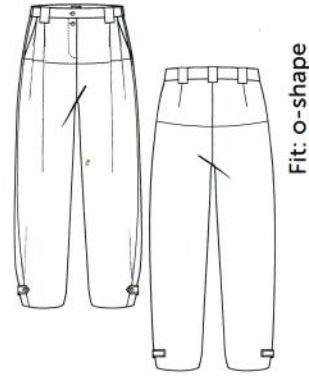

Tavia 7/8
Style: 507578
Price: 074199078.76
LH/FW/SL: 32/44/70