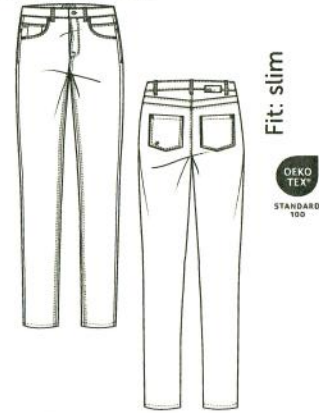

Style: 505378
Price: 055149059.57
LH/FW/SL: 30/40/70

Only Col.: 847

Fit: straight

Kira 6/8 F

Style: 281765
Price: 063169067.65
LH/FW/SL: 25,5/46/66

**Streichung /
Discontinued!**

color reference for: 820

color reference for: 847

Article: 9432 High Stretch Denim

86% Cotton
10% Polyester
4% Elastane

10,5 oz

Only Col.: 889

Fit: slim

Amal
Style: 28129
Price: 055149059.57
LH/FW/SL: 24,5/28/78

Only Col.: 810, 865, 910

Fit: slim