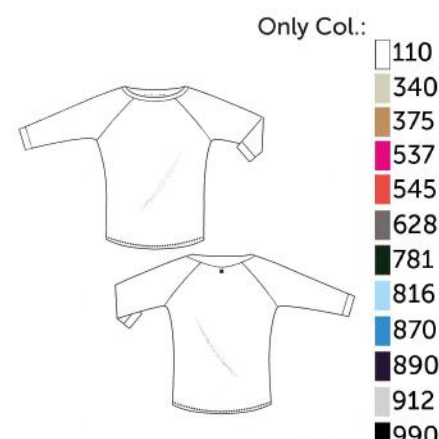

Grazia
Style: 16051
Price: 03389037.35
LG: 60,5

Delivery date: 15.01.2025 - 28.02.2025

Delivery date for Ambra C 12123, Gobina U 12201 :

15.03.2025 - 15.04.2025

S/S 2025