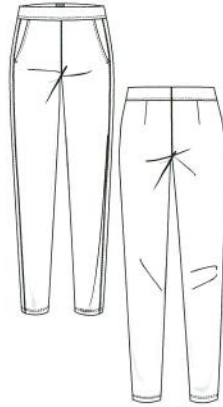

Fit: relaxed

Candice Straight

Style: 20571
Price: 067179071.69
LH/FW/SL: 25/47/83

Candice O

Style: 261921
Price: 063169067.65
LH/FW/SL: 23,5/28/76