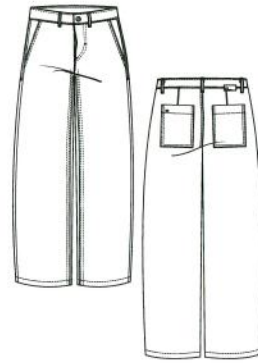

Fit: relaxed

Yuki
Style: 50551
Price: 063169067.65
LH/FW/SL: 29/52/74