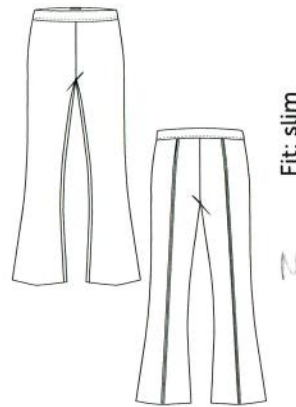

Col.: 31 beige graphical

Col.: 89 darkblue graphical

Article: 3022 Graphical Uni Jacquard

92% Polyamide
8% Elastane

Fit: slim

Macy
Style: 2193
Price: 055149059.57
LH/FW/SL: 25/42/81

Fit: slim

Renée
Style: 2530
Price: 063169067.65
LH/FW/SL: 27/51/74