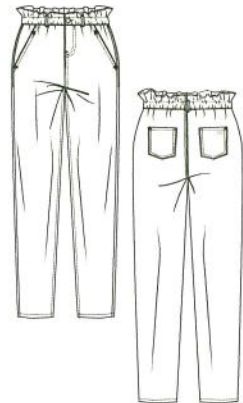

Fit: relaxed

Riana 7/8

Style: 205378
Price: 063169067.65
LH/FW/SL: 31/36/70

Only Col.: 847