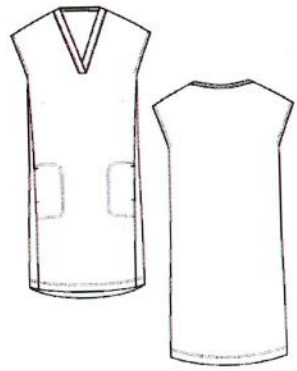

Col.: 82 lightblue graphical

Article: 8890 Metropolic Leo

86% Polyamide
14 % Elastane

exclusive

RAFFAELLO
ROSSI

Joyce

Style: 1209
Price: 081219085.83
Lg: 99

Grit