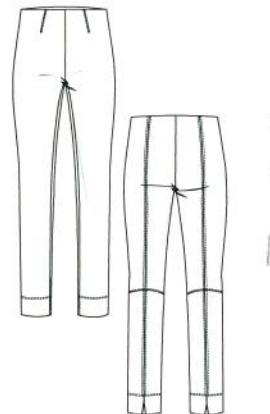

Fit: slim

NA

Penny
Style: 212978
Price: 052139056.54
LH/FW/SL: 23/29/74