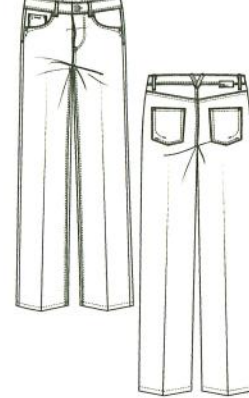

Fit: straight

Kira B

Style: 281793
Price: 059159063.61
LH/FW/SL: 25,5/48/83

Only Col.: 847, ~~820~~