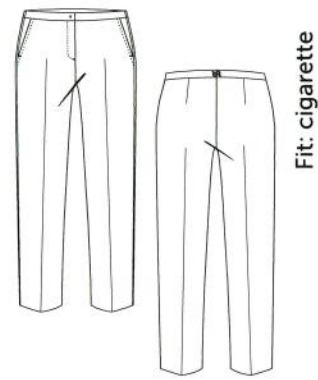

Style: 2066
Price: 070189074.72
LH/FW/SL: 32,5/57/83

Col.: 849 washed teal

Col.: 890 navy blue

Col.: 374 cashew

Col.: 990 black

Article: 6853 New Business Bi-Stretch

67% Polyester
29% Viscose
4% Elastane

RAFFAELLO
ROSSI