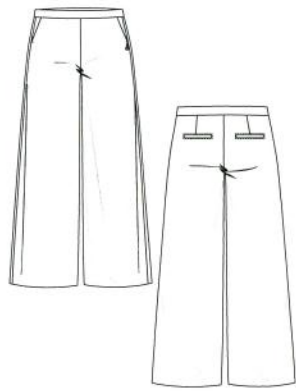

Fit: wide leg

Palina Long
Style: 2610
Price: 055149059.57
LH/FW/SL: 27/55/81