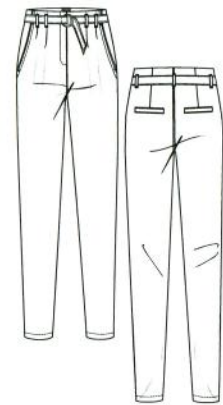

Fit: cigarette

Doro
Style: 5062
Price: 055149059.57
LH/FW/SL: 25,5/32/74

Fit: flared

KEY LOOK

Doro Flared
Style: 50621
Price: 059159063.61
LH/FW/SL: 25,5/60/83

Fit: slim

Dorain 7/8
Style: 253678
Price: 067179071.69
LH/FW/SL: 24,5/41/68