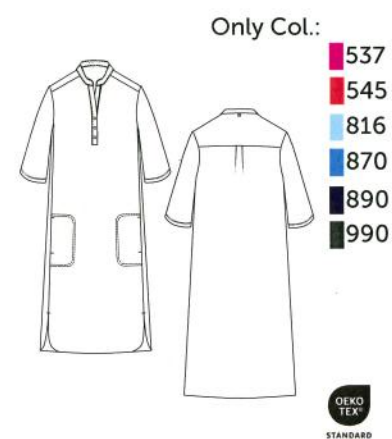

Ambra C
Style: 12123
Price: 074199078.76
LG: 100