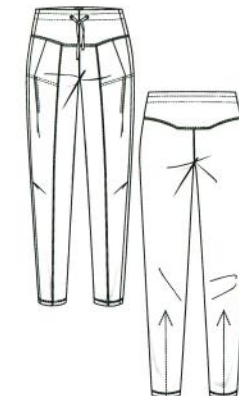

Col.: 235 yellow

Col.: 724 ocean

Fit: wide leg

Palina Sport 6/8

Style: 509168
Price: 055149059.57
LH/FW/SL: 27/64/66

Only Col.: 870, 890, 990

Fit: relaxed

NA