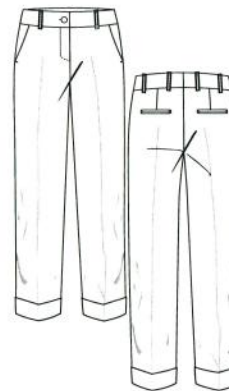

Fit: straight

Dora 6/8
Style: 257568
Price: 055149059.57
LH/FW/SL: 23,5/36/64