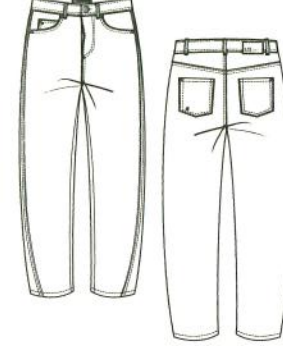

Only Col.: 820, 847

Fit: straight

Kira B

Style: 281793
Price: 059159063.61
LH/FW/SL: 25,5/48/83

Only Col.: 847, ~~820~~

Fit: o-shape

KEY LOOK

Hanni 7/8