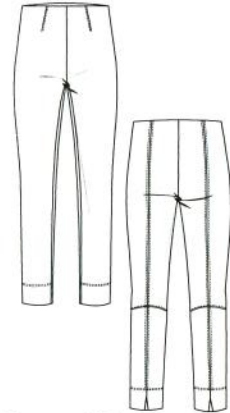

Fit: slim

Penny 6/8

Style: 212968
Price: 055149059.57
LH/FW/SL: 23/32/63