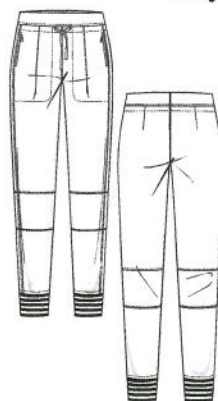

RAFFAELLO
ROSSI

Fit: relaxed

LS
limited
stock

NOS
l'm on
stock

Candy

Style: 251278
Price: 059159063.61
LH/FW/SL: 24/26,5/74

Only Col.:

110
890
990