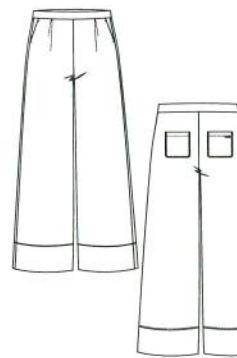

Fit: wide leg

Palina Sport 6/8

Style: 509168
Price: 055149059.57
LH/FW/SL: 27/64/66

Only Col.: 870, 890, 990