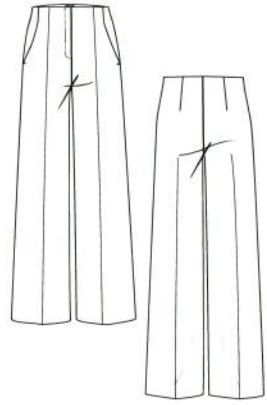

Col.: 990 black

Article: 6364 Foiled Linen

60% Viscose
40% Linen

Fit: wide leg

Agatha

Style: 27491
Price: 074199078.76
LH/FW/SL: 29/68/83

Lavyl

Style: 15134
Price: 063169067.65
LH/FW/SL: 31/69/24