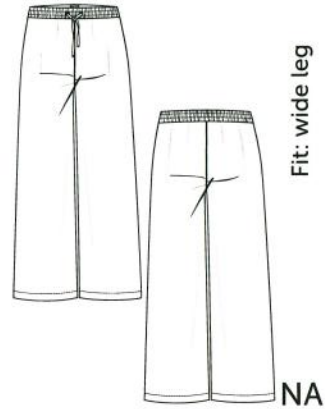

Fit: wide leg

NA

Helena

Style: 2661
Price: 055149059.57
LH/FW/SL: 28/78/74