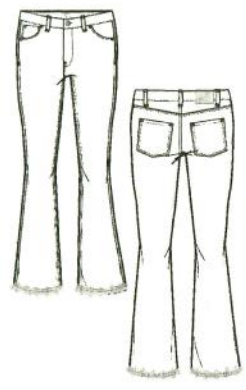

Fit: slim

Vic Bootleg
Style: 20812
Price: 055149059.57
LH/FW/SL: 25/46/75

Fit: slim

LS
limited stock

Vic 6/8 Cropped
Style: 220268
Price: 059159063.61
LH/FW/SL: 24/43/66

Fit: slim

Vic 6/8 Cropped F
Style: 220267
Price: 063169067.65
LH/FW/SL: 24/43/66