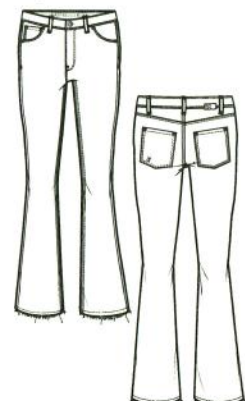

Only Col.: 120, 815

Fit: straight

Streichung / Discontinued!

Kira 6/8 EF

Style: 281767
Price: 067179071.69
LH/FW/SL: 25,5/46/66

Only Col.: 815, 860

Fit: slim

Vic 6/8 Cropped