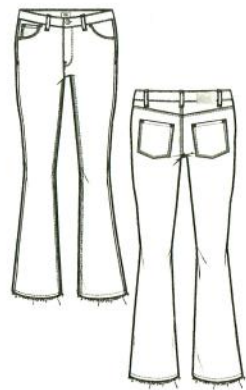

Fit: slim

Vic Bootleg
Style: 20812
Price: 055149059.57
LH/FW/SL: 25/46/75

Fit: slim

LS
limited stock

Vic 6/8 Cropped
Style: 220268
Price: 059159063.61
LH/FW/SL: 24/43/66

Fit: slim

Vic 6/8 Cropped F
Style: 220267
Price: 063169067.65
LH/FW/SL: 24/43/66