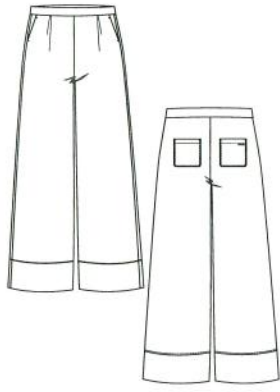

Vika

Style: 5069
Price: 059159063.61
LH/FW/SL: 28/60/83

Fit: wide leg

Vika 7/8

Style: 506978
Price: 059159063.61
LH/FW/SL: 28/60/70

Fit: wide leg

Palina 6/8 Sport

Style: 509168
Price: 063169067.65
LH/FW/SL: 27/64/66