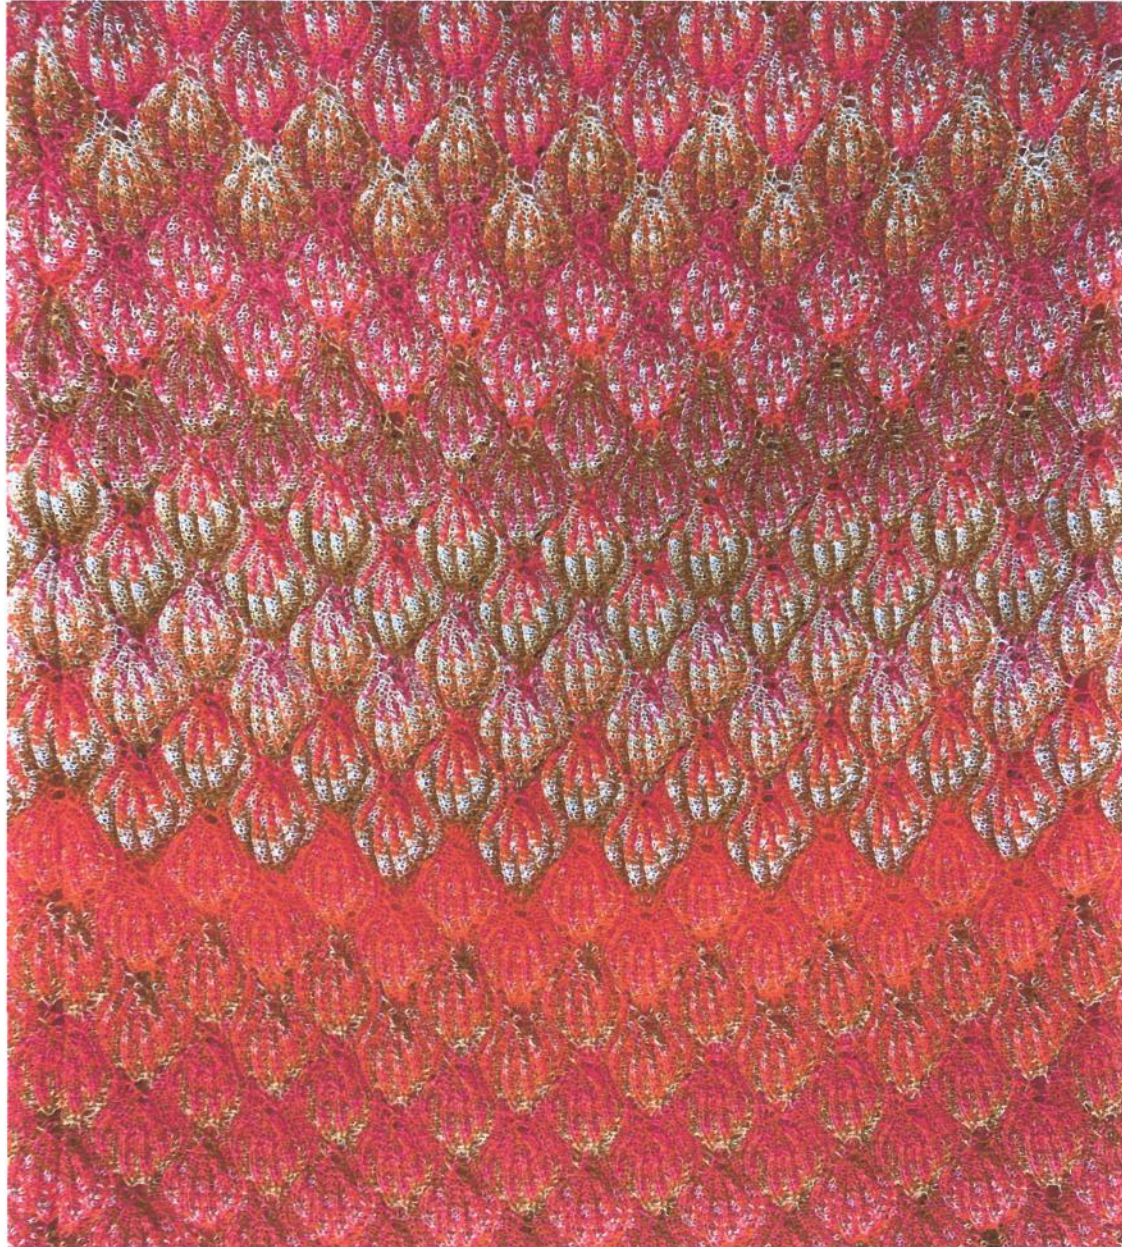

RAFFAELLO
ROSSI

Fit: wide leg

Elaine 7/8 Ribbon
Style: 299337
Price: 063169067.65
LH/FW/SL: 26/54/70

Col.: 41 orange graphical

6912
Fancy Multicolour
Lace

RAFFAELLO
ROSSI

Col.: 41 orange graphical

Article: 6913 Natural Crochet