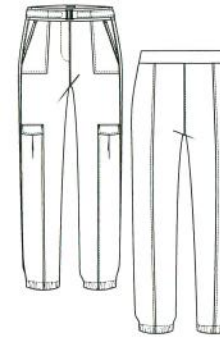

Fit: slim

NOS
l'm on
stock

Otti
Style: 2295
Price: 063169067.65
LH/FW/SL: 23/30/78

Fit: slim

Macy B 7/8
Style: 21931
Price: 055149059.57
LH/FW/SL: 25/40/70

Fit: relaxed

KEY LOOK

Fiora 7/8
Style: 508778
Price: 074199078.76
LH/FW/SL: 27/35/72