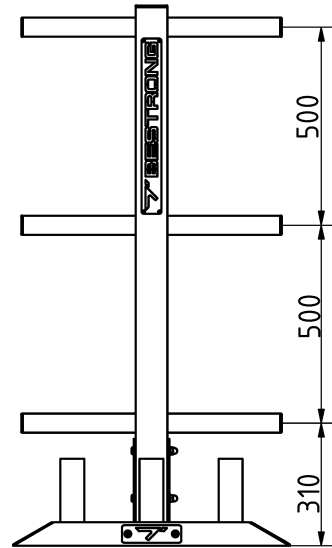

BESTRONG

[bestronghungary](#) [bestronghungary](#) [bestrong.com](#) hello@bestrong.com