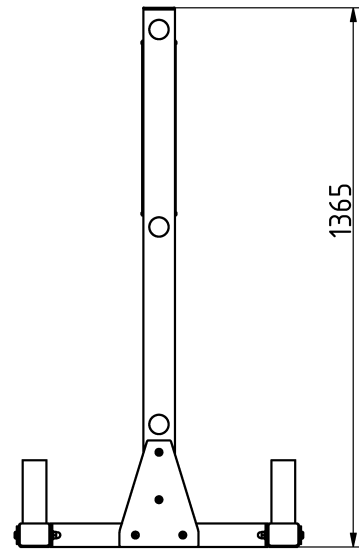

BESTRONG

[bestronghungary](#) [bestronghungary](#) [bestrong.com](#) hello@bestrong.com