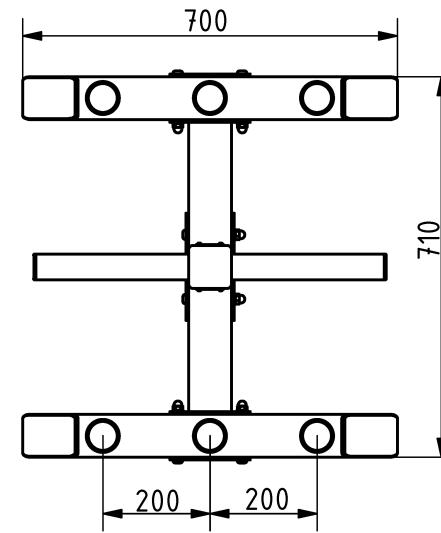

BESTRONG

[bestronghungary](#) [bestronghungary](#) [bestrong.com](#) hello@bestrong.com